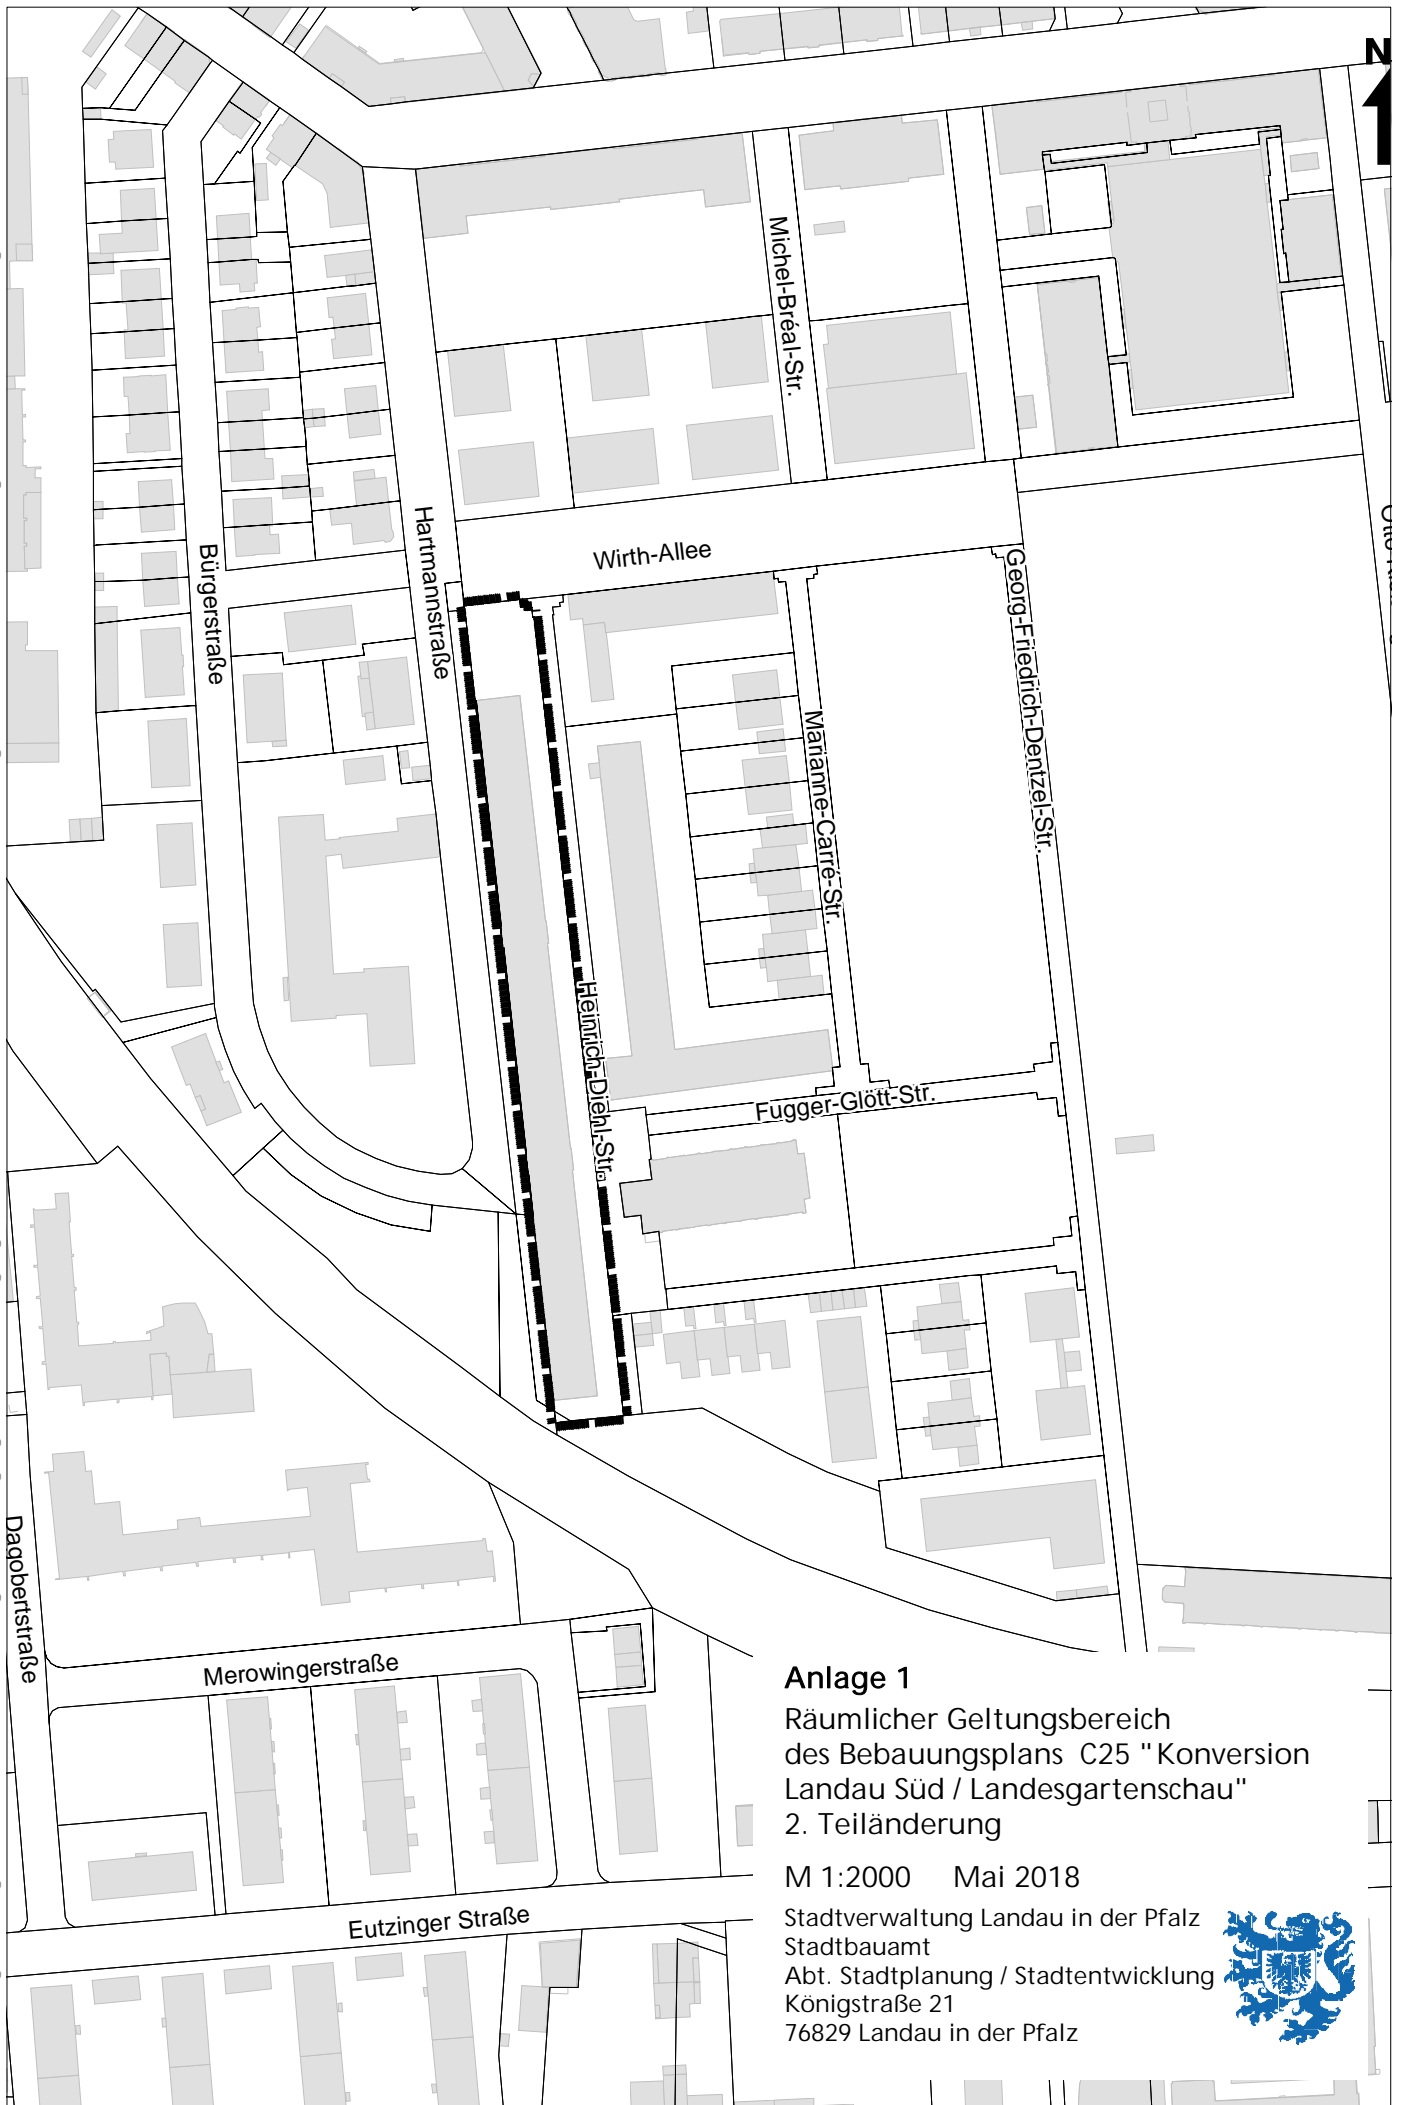

Diese Karte ist gesetzlich geschützt. Nachdruck oder sonstige Vervielfältigung nur mit Genehmigung des Stadtbauamtes Landau in der Pfalz. Basiskarte: Liegenschaftskarte der Vermessungs- und Katasterverwaltung

Anlage 1

Räumlicher Geltungsbereich
des Bebauungsplans C25 "Konversion
Landau Süd / Landesgartenschau"
2. Teiländerung

M 1:2000 Mai 2018

Stadtverwaltung Landau in der Pfalz
Stadtbauamt
Abt. Stadtplanung / Stadtentwicklung
Königstraße 21
76829 Landau in der Pfalz