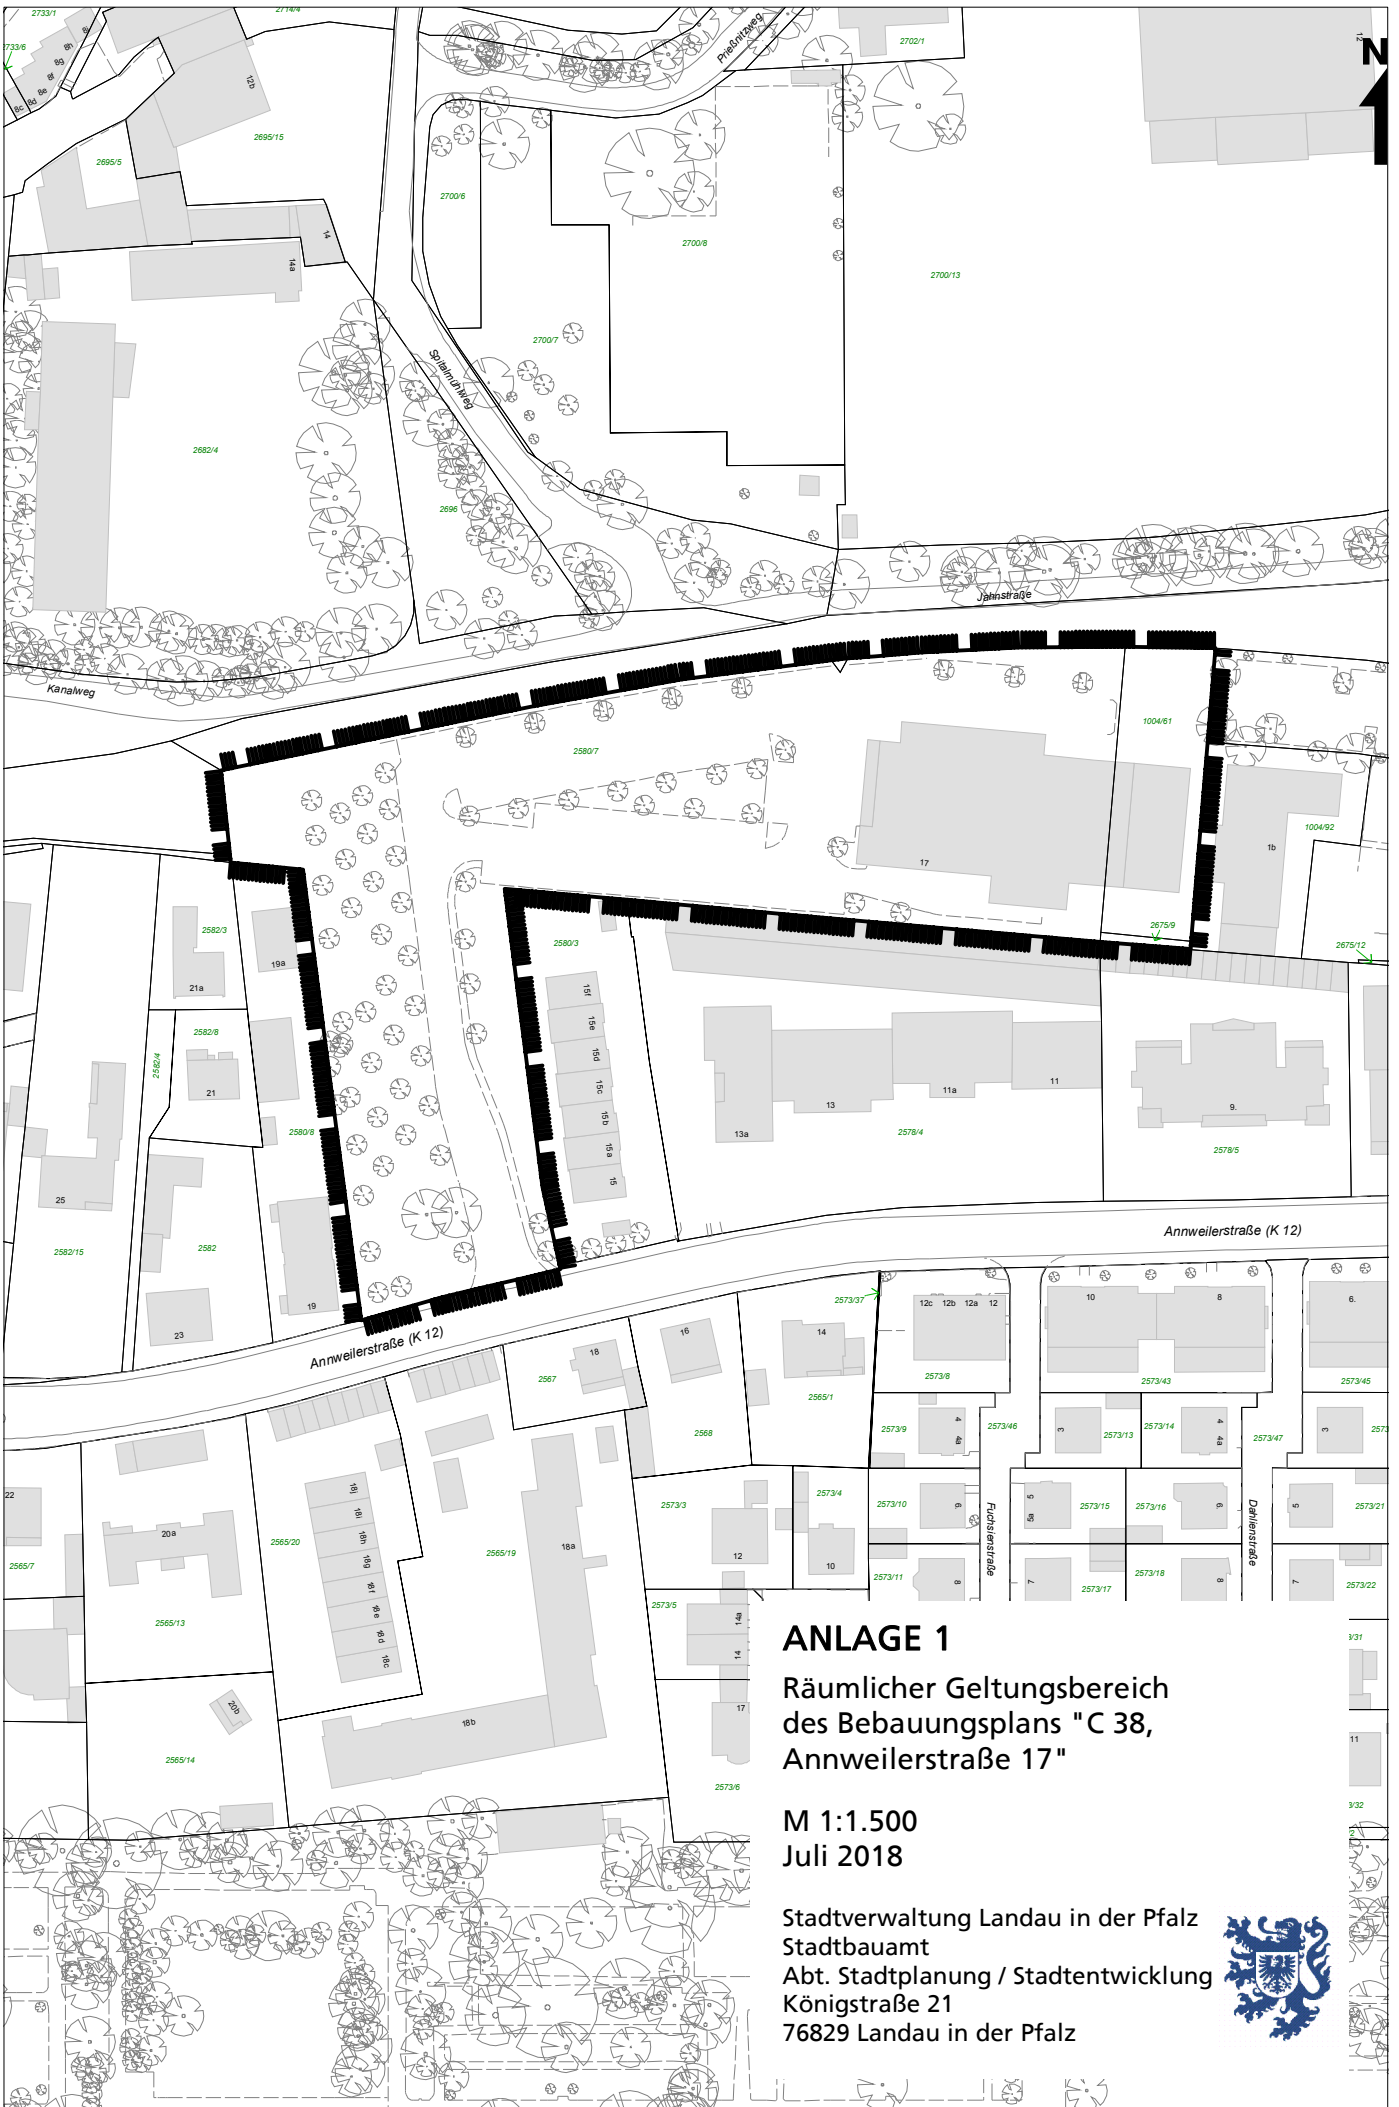

Diese Karte ist gesetzlich geschützt. Nachdruck oder sonstige Vervielfältigung nur mit Genehmigung des Stadtbauamtes Landau in der Pfalz. Basiskarte: Liegenschaftskarte der Vermessungs- und Katasterverwaltung

ANLAGE 1
Räumlicher Geltungsbereich
des Bebauungsplans "C 38,
Anweilerstraße 17"

M 1:1.500
Juli 2018

Stadtverwaltung Landau in der Pfalz
Stadtbauamt
Abt. Stadtplanung / Stadtentwicklung
Königstraße 21
76829 Landau in der Pfalz