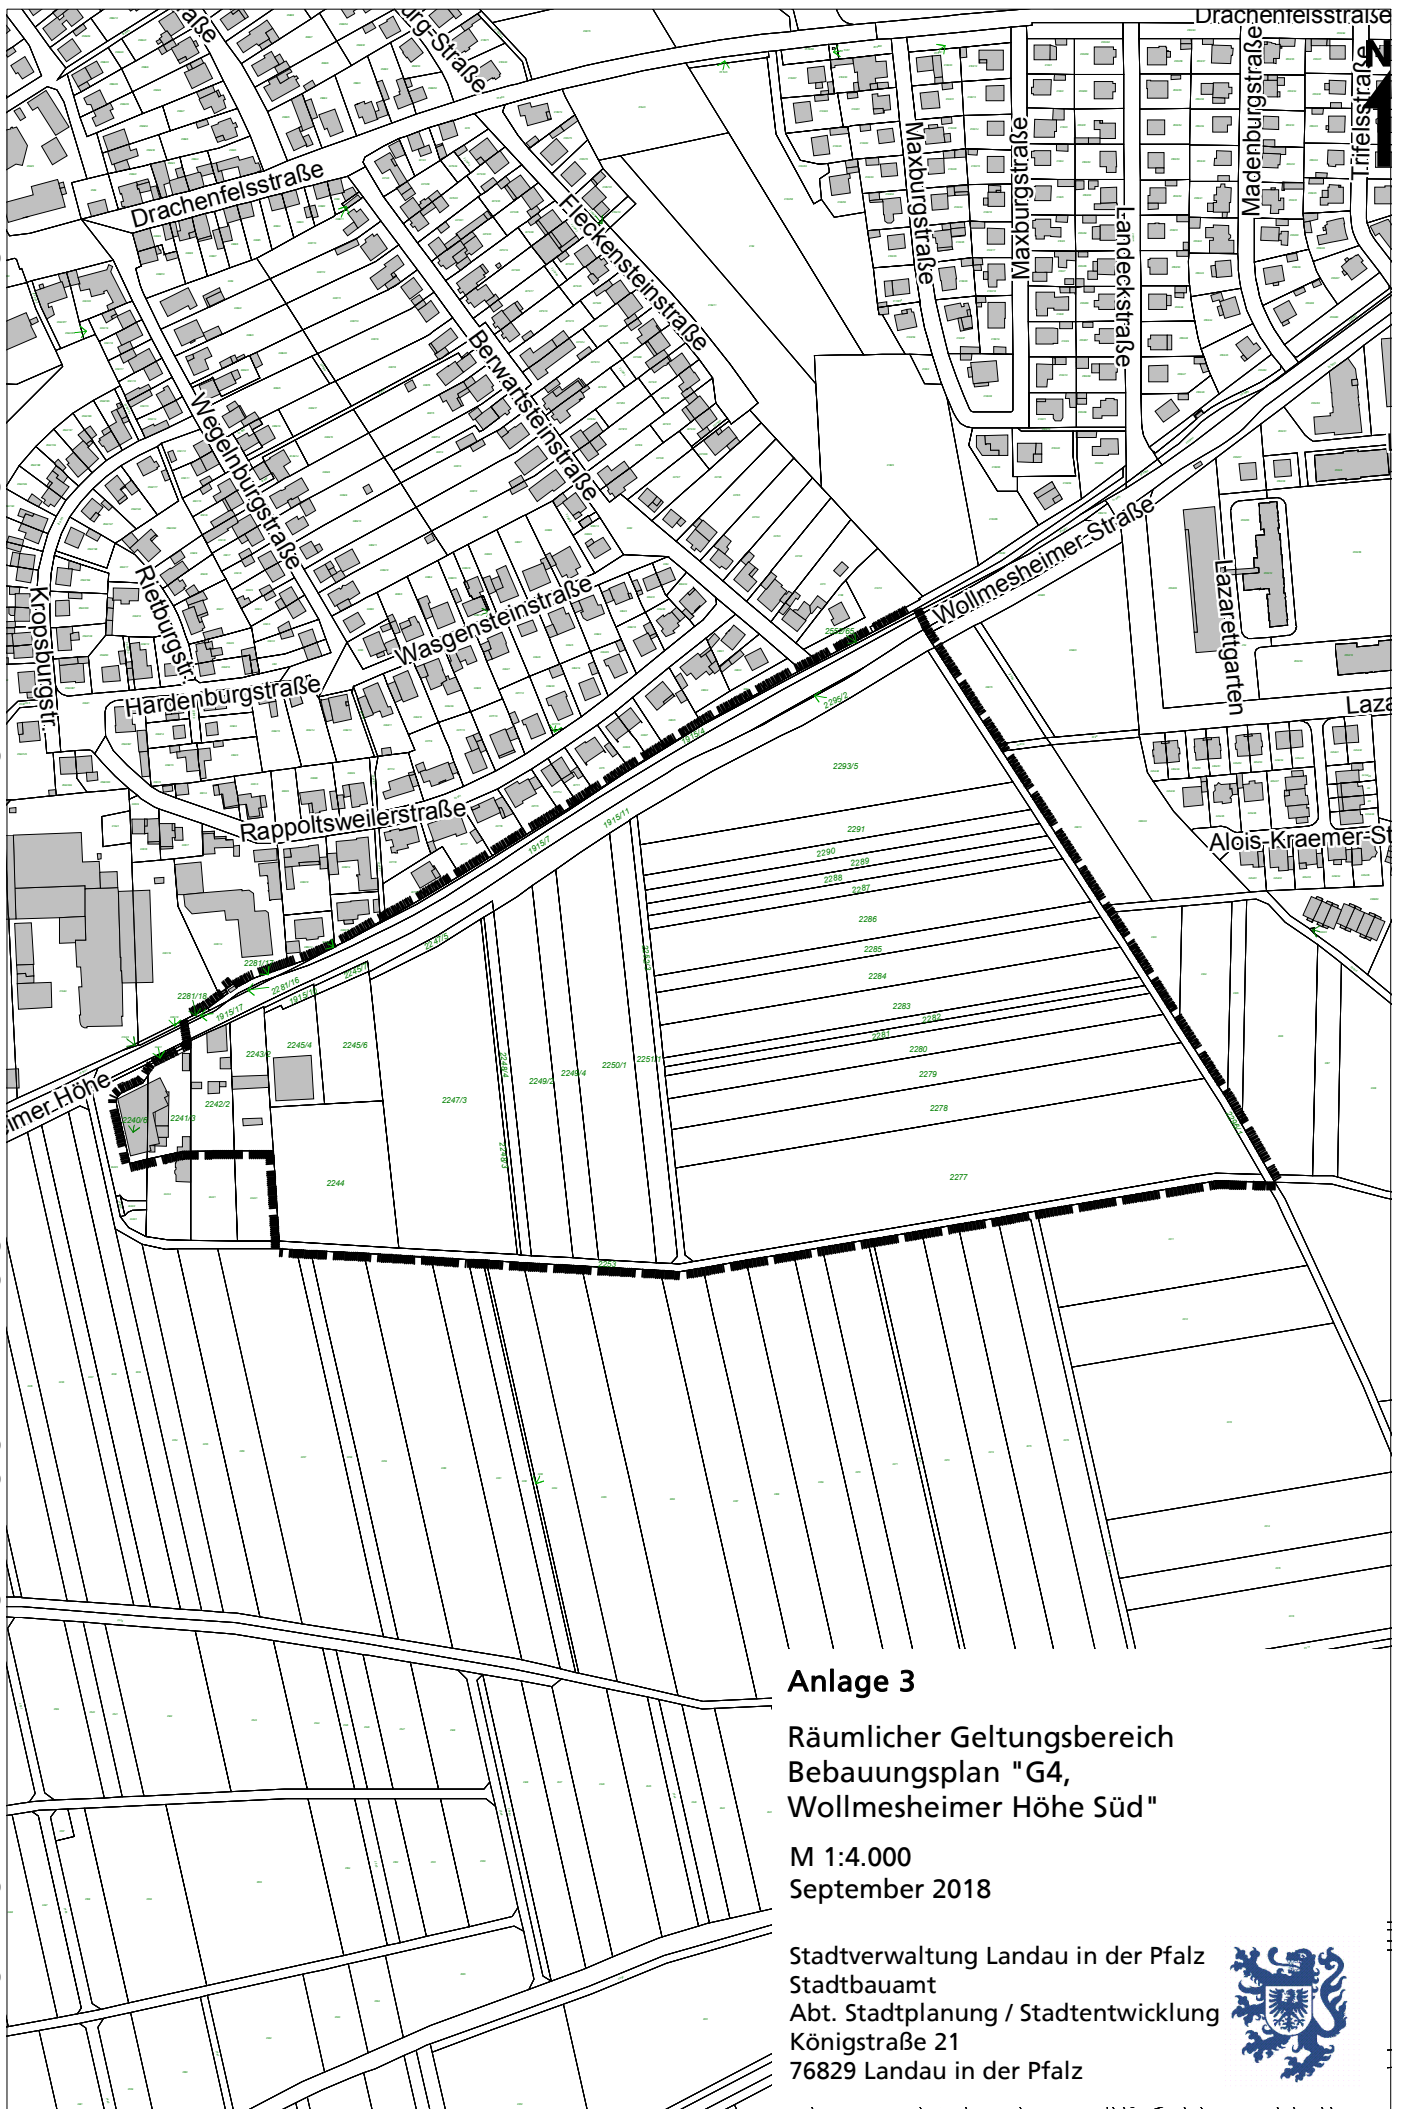

Diese Karte ist gesetzlich geschützt. Nachdruck oder sonstige Vervielfältigung nur mit Genehmigung des Stadtbauamtes Landau in der Pfalz. Basiskarte: Liegenschaftskarte der Vermessungs- und Katasterverwaltung

Anlage 3

Räumlicher Geltungsbereich
Bebauungsplan "G4,
Wollmesheimer Höhe Süd"

M 1:4.000
September 2018

Stadtverwaltung Landau in der Pfalz
Stadtbauamt
Abt. Stadtplanung / Stadtentwicklung
Königstraße 21
76829 Landau in der Pfalz