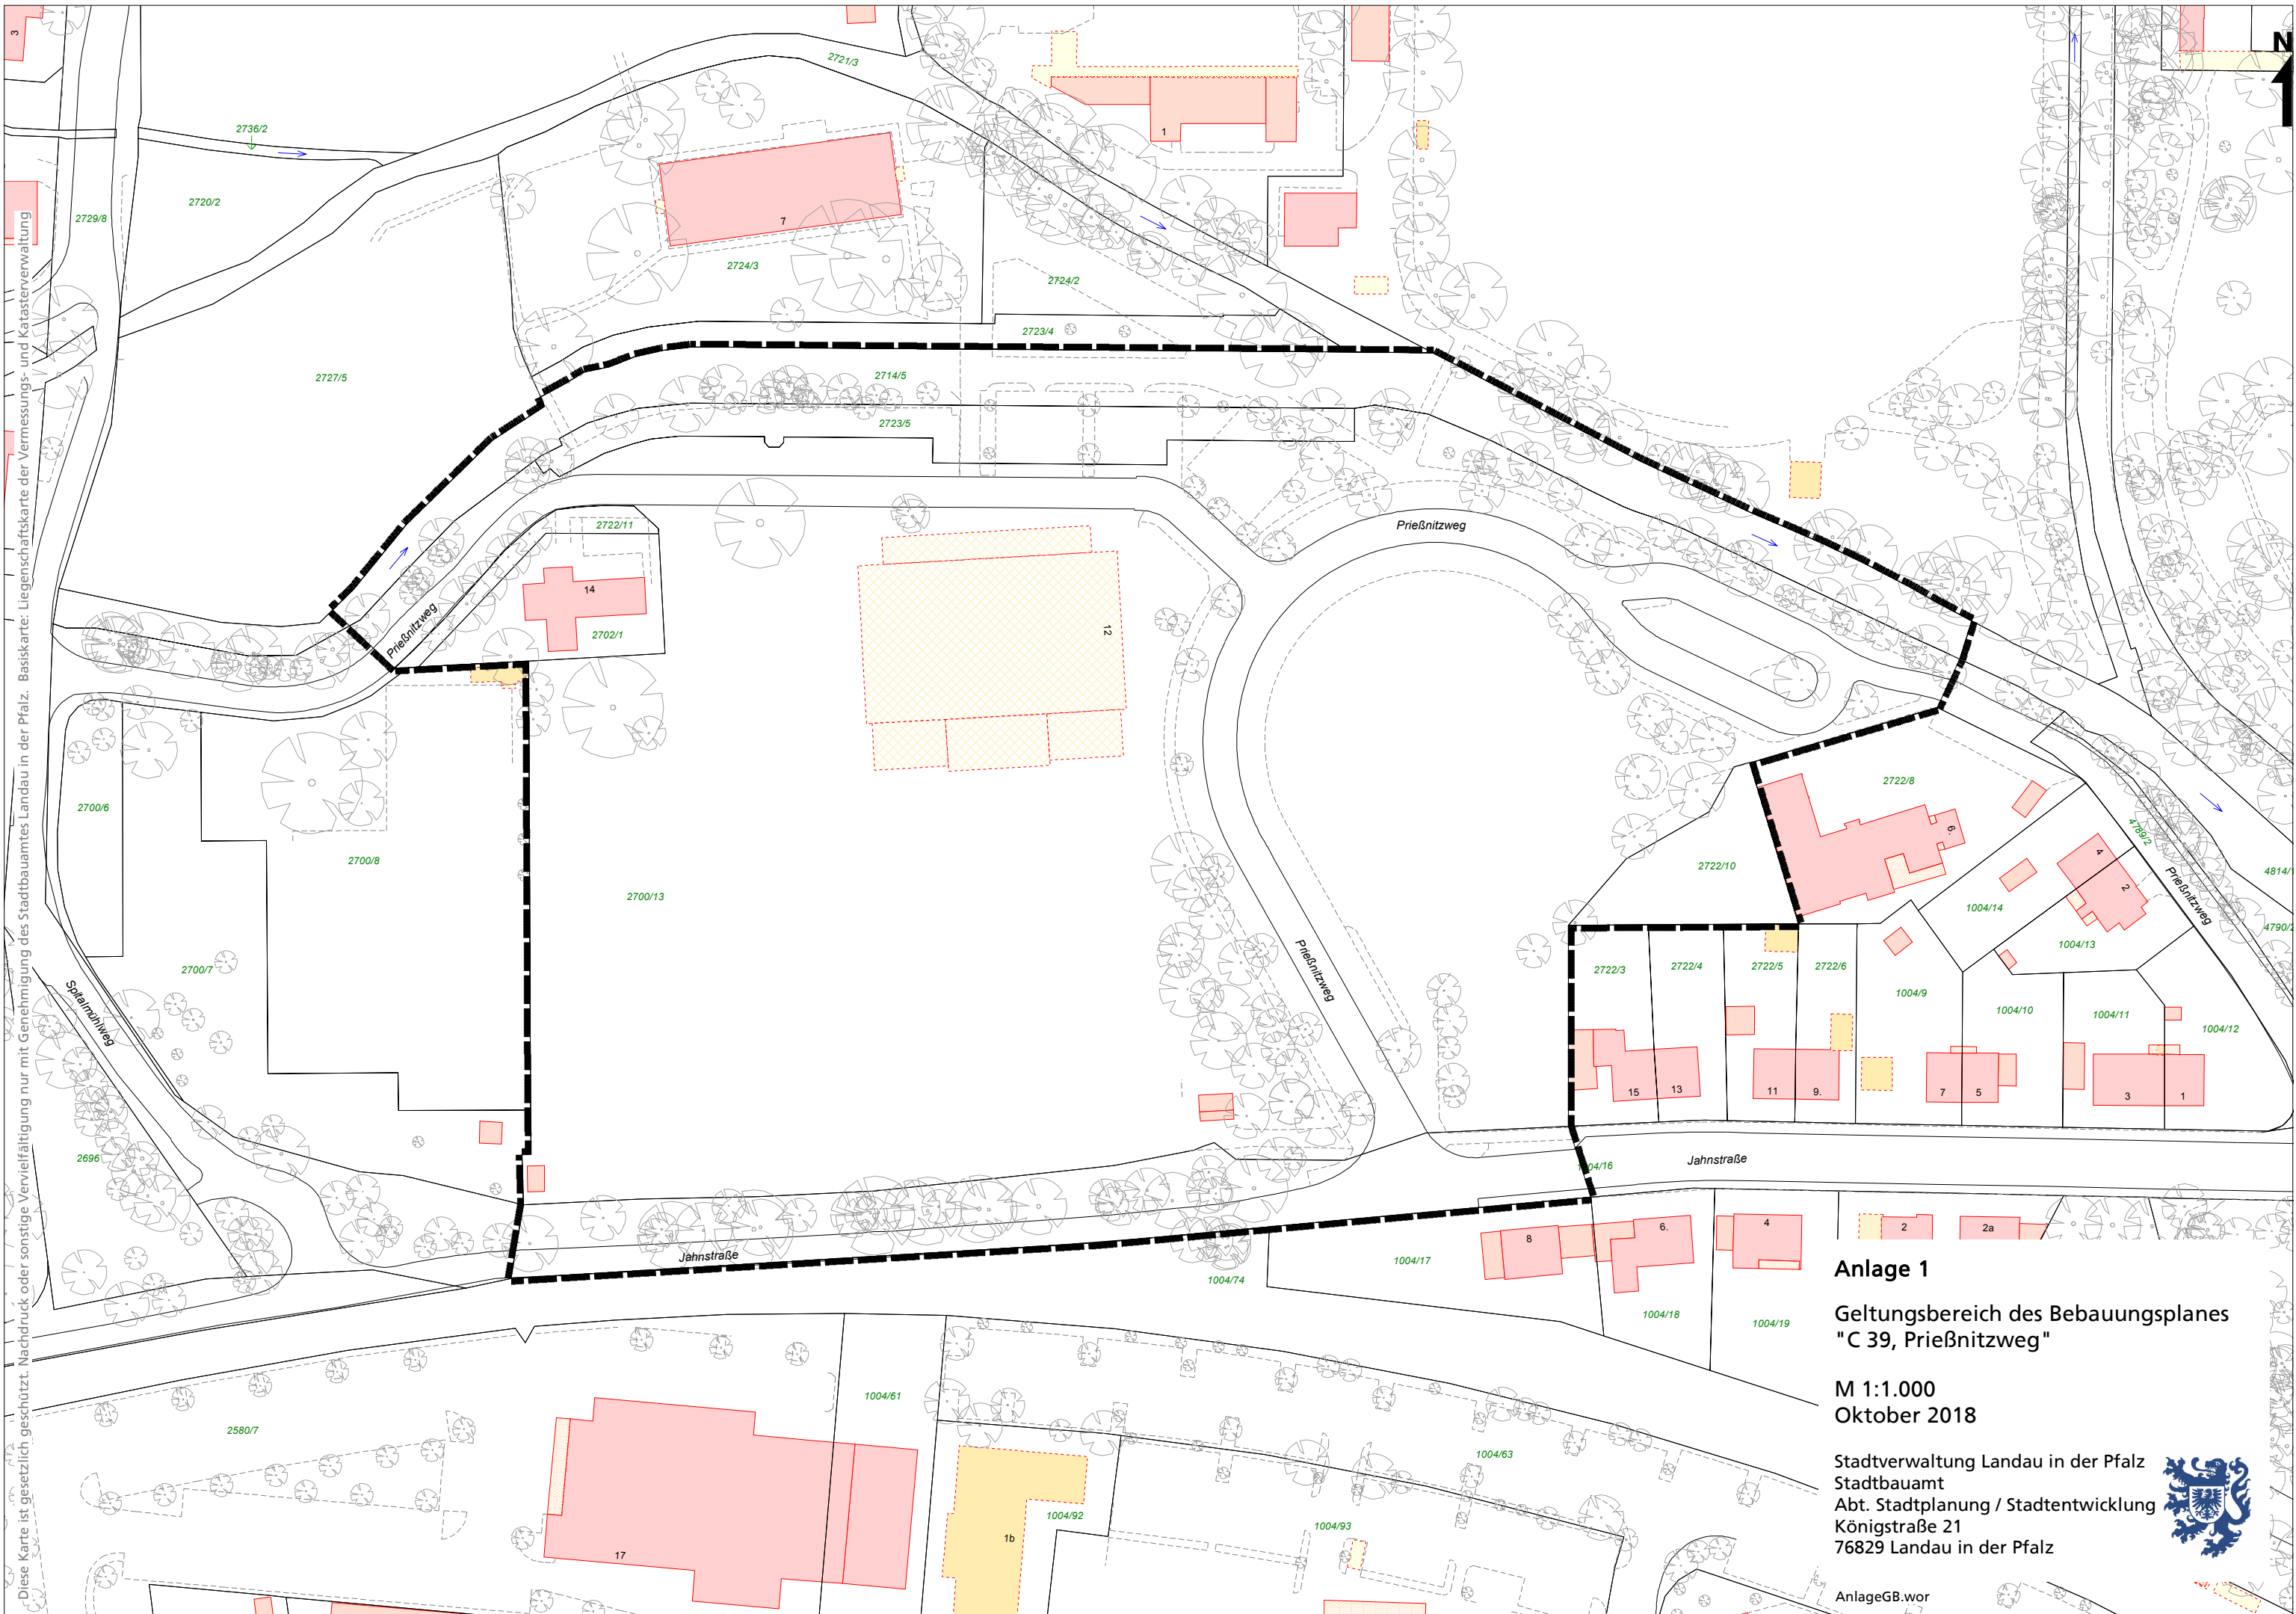

Diese Karte ist gesetzlich geschützt. Nachdruck oder sonstige Vervielfältigung nur mit Genehmigung des Stadtbauamtes Landau in der Pfalz. Basiskarte: Liegenschaftskarte der Vermessungs- und Katasterverwaltung

Anlage 1
Geltungsbereich des Bebauungsplanes
"C 39, Prißnitzweg"

M 1:1.000
Oktober 2018

Stadtverwaltung Landau in der Pfalz
Stadtbauamt
Abt. Stadtplanung / Stadtentwicklung
Königstraße 21
76829 Landau in der Pfalz