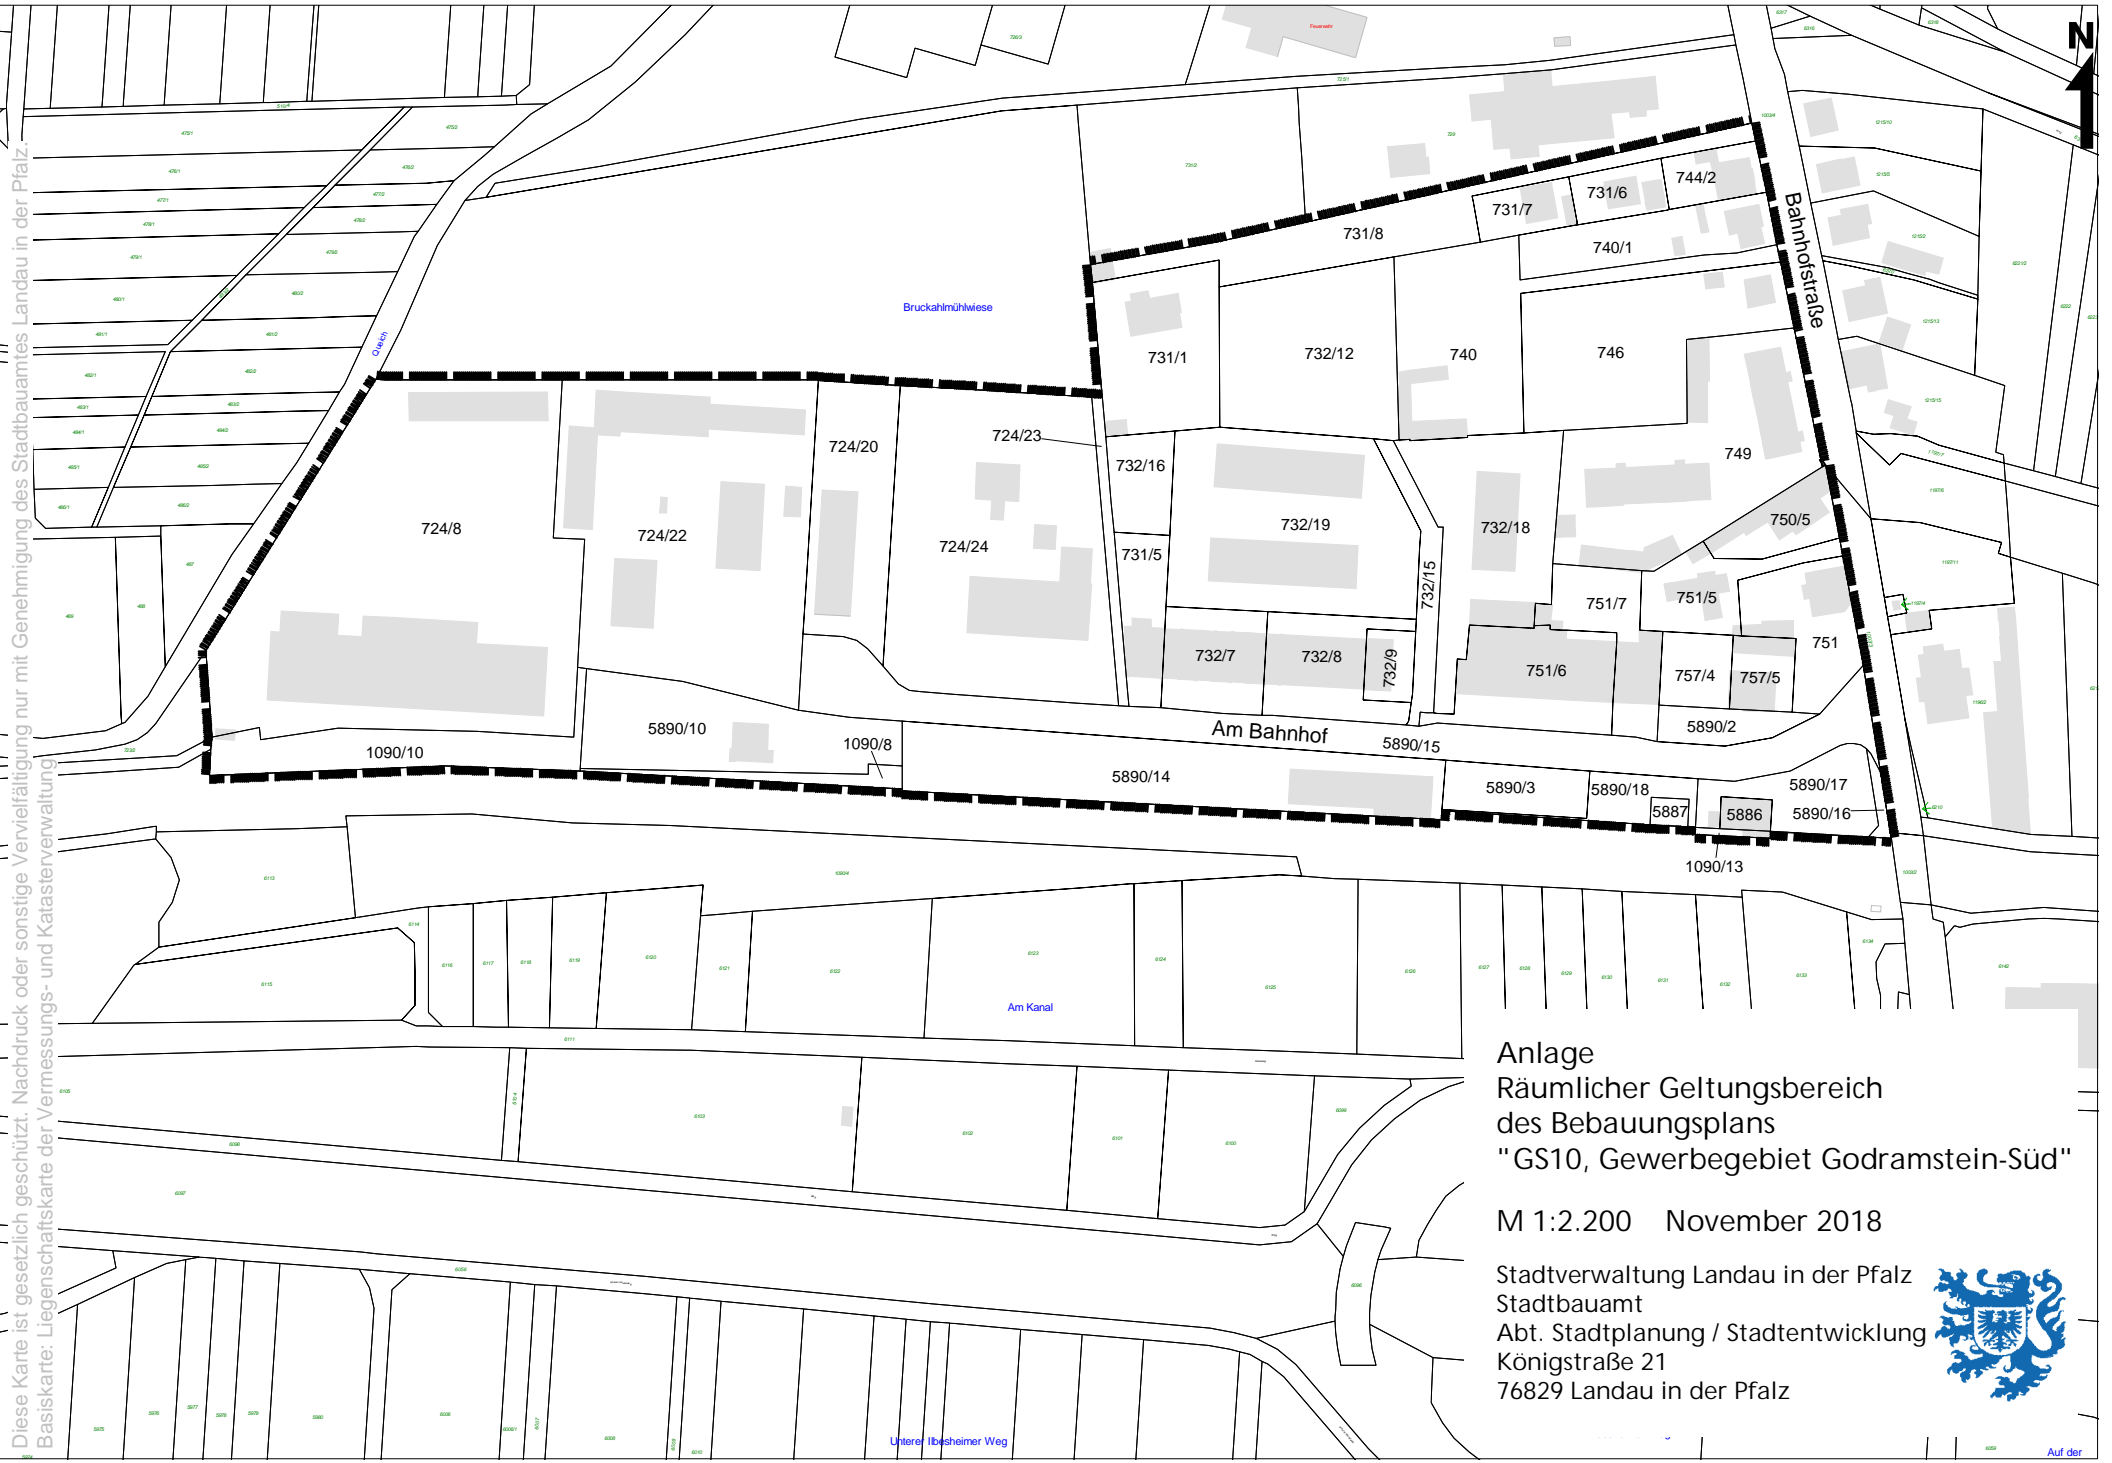

Diese Karte ist gesetzlich geschützt. Nachdruck oder sonstige Vervielfältigung nur mit Genehmigung des Stadtbauamtes Landau in der Pfalz.
Basiskarte: Liegenschaftskarte der Vermessungs- und Katasterverwaltung

Anlage
Räumlicher Geltungsbereich
des Bebauungsplans
"GS10, Gewerbegebiet Godramstein-Süd"

M 1:2.200 November 2018

Stadtverwaltung Landau in der Pfalz
Stadtbauamt
Abt. Stadtplanung / Stadtentwicklung
Königstraße 21
76829 Landau in der Pfalz