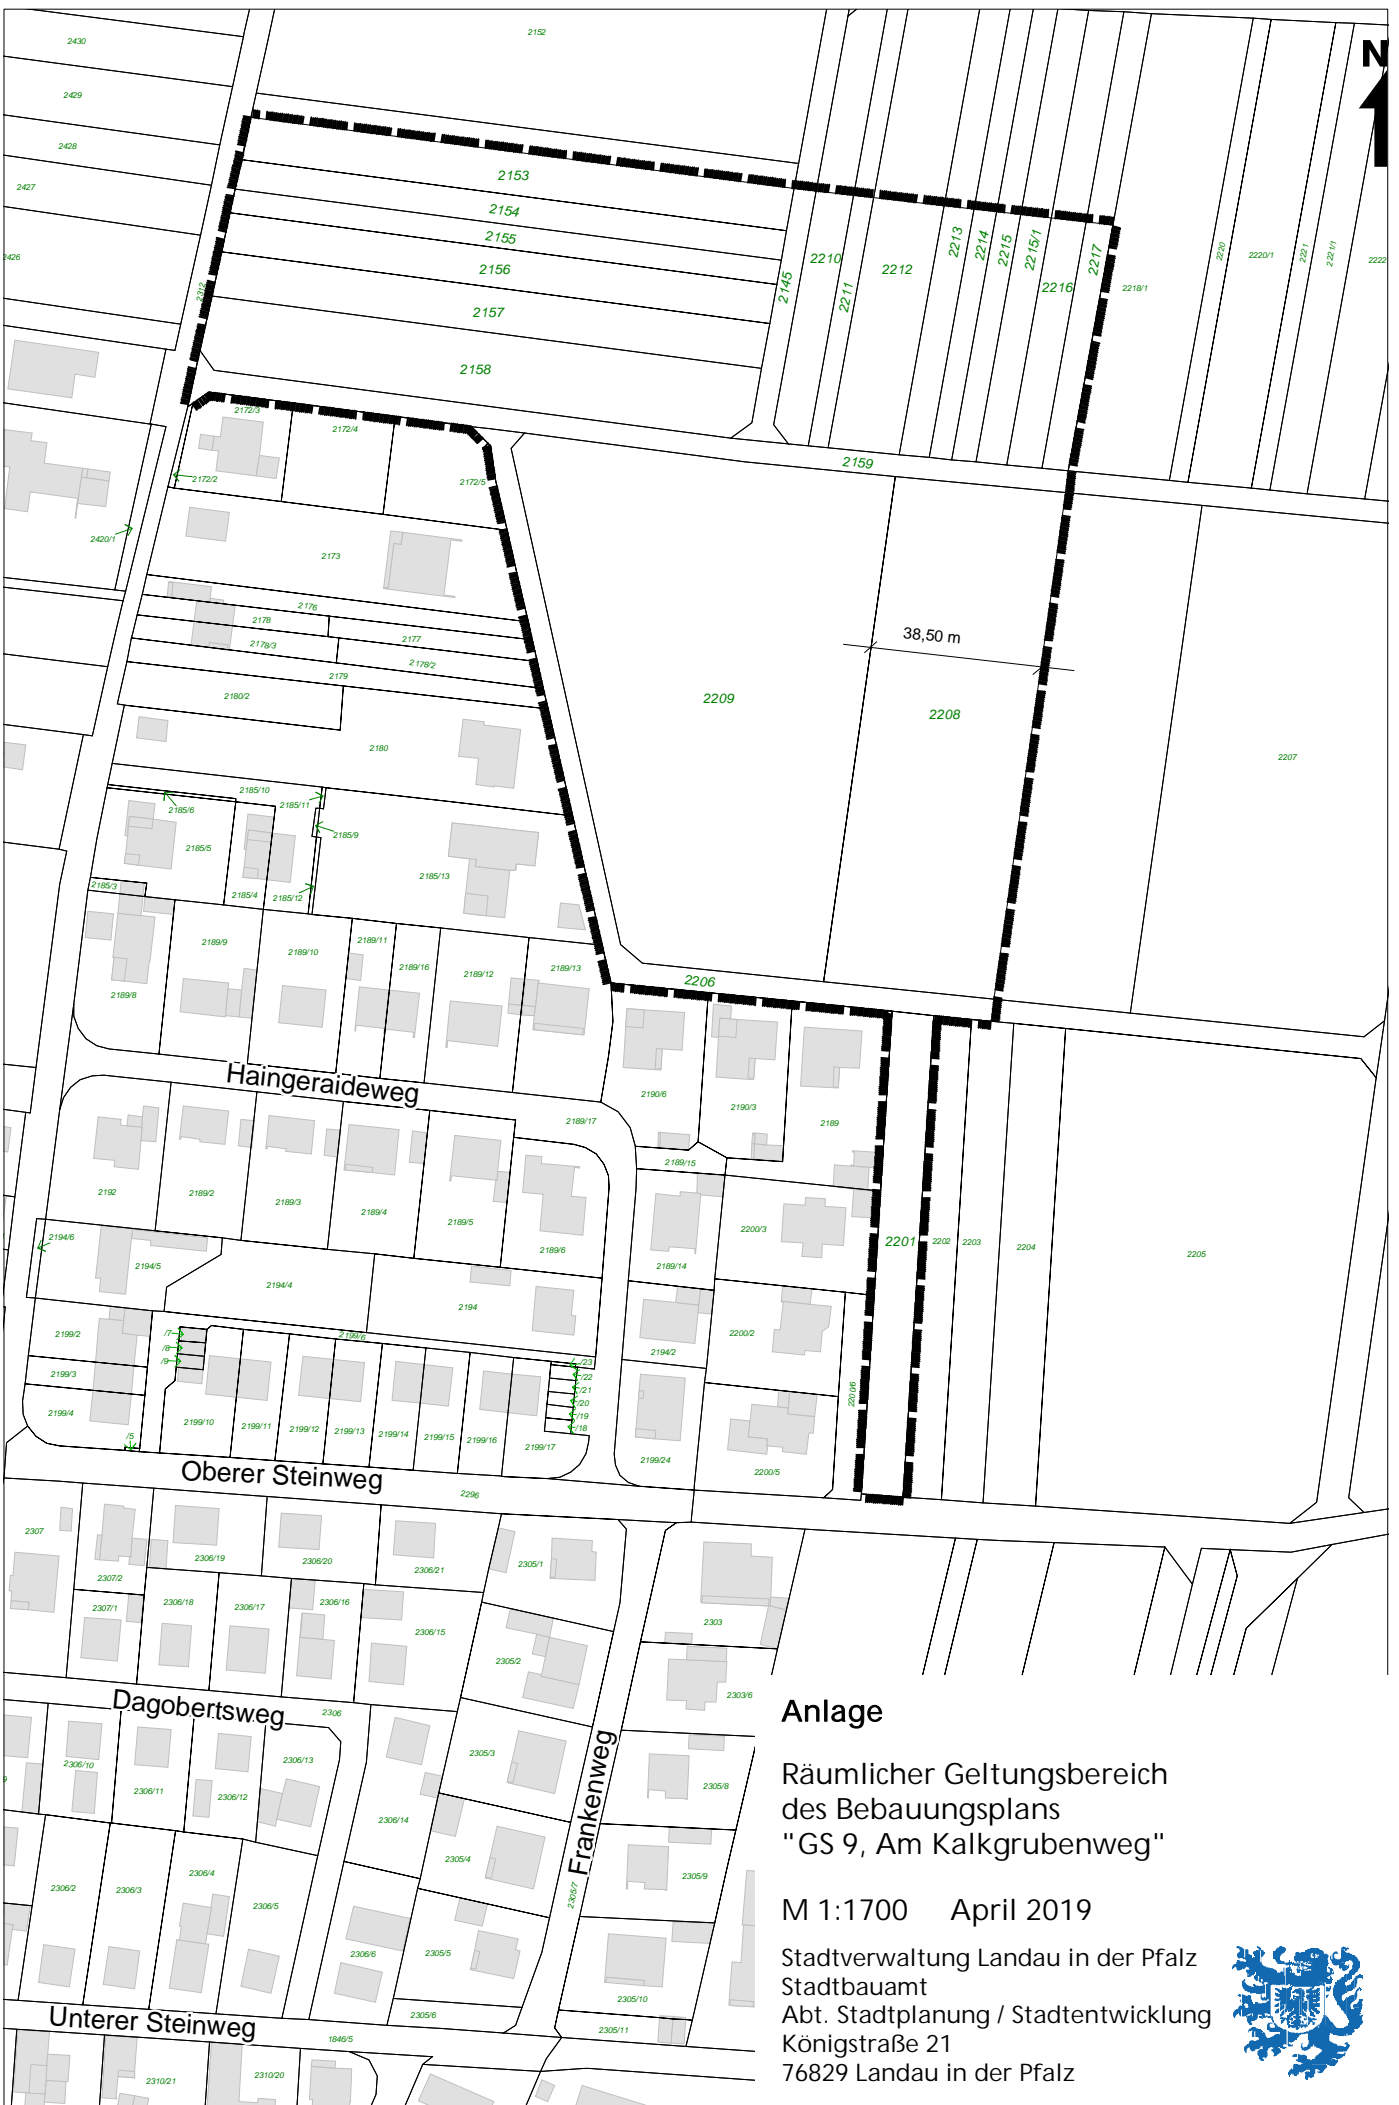

Diese Karte ist gesetzlich geschützt. Nachdruck oder sonstige Vervielfältigung nur mit Genehmigung des Stadtbauamtes Landau in der Pfalz. Basiskarte: Liegenschaftskarte der Vermessungs- und Katasterverwaltung

Anlage

Räumlicher Geltungsbereich
des Bebauungsplans
"GS 9, Am Kalkgrubenweg"

M 1:1700 April 2019

Stadtverwaltung Landau in der Pfalz
Stadtbauamt
Abt. Stadtplanung / Stadtentwicklung
Königstraße 21
76829 Landau in der Pfalz