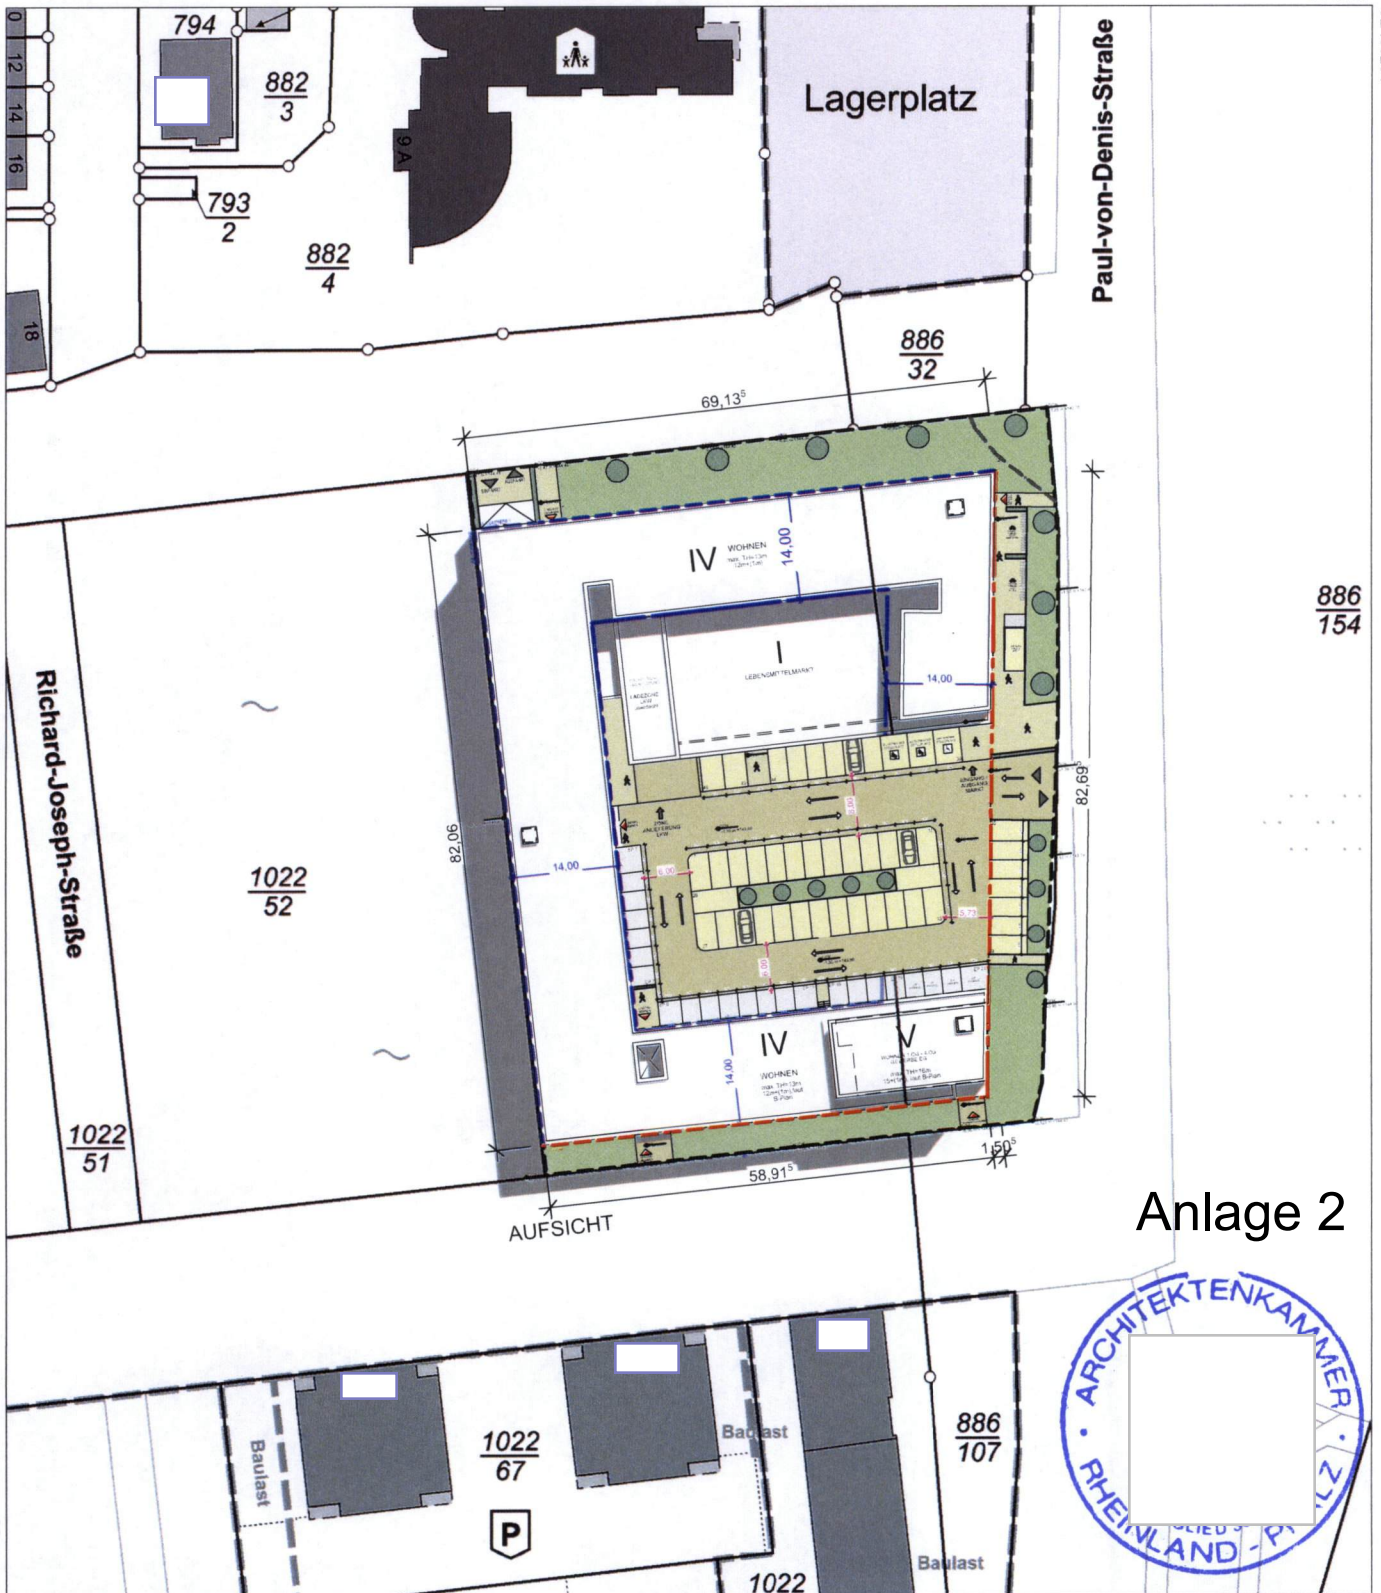

# Auszug aus den Geobasisinformationen

Liegenschaftskarte

## Rheinland-Pfalz

VERMESSUNGS- UND  
KATASTERAMT RHEINPFALZ

Hergestellt am 03.05.2018

Flurstück: 1022/53  
Gemarkung: Landau (5551)

Gemeinde: Landau in der Pfalz  
Landkreis: Stadt Landau in der Pfalz

Pestalozzistraße 4  
76829 Landau in der Pfalz

### Anlage 2

5448917

Maßstab 1 : 1 000 0 10 20 30 Meter

Vervielfältigungen für eigene Zwecke sind zugelassen. Eine unmittelbare oder mittelbare Vermarktung, Umwandlung oder Veröffentlichung der Geobasisinformationen bedarf der Zustimmung der zuständigen Vermessungs- und Katasterbehörde (§ 12 Landesgesetz über das amtliche Vermessungswesen)