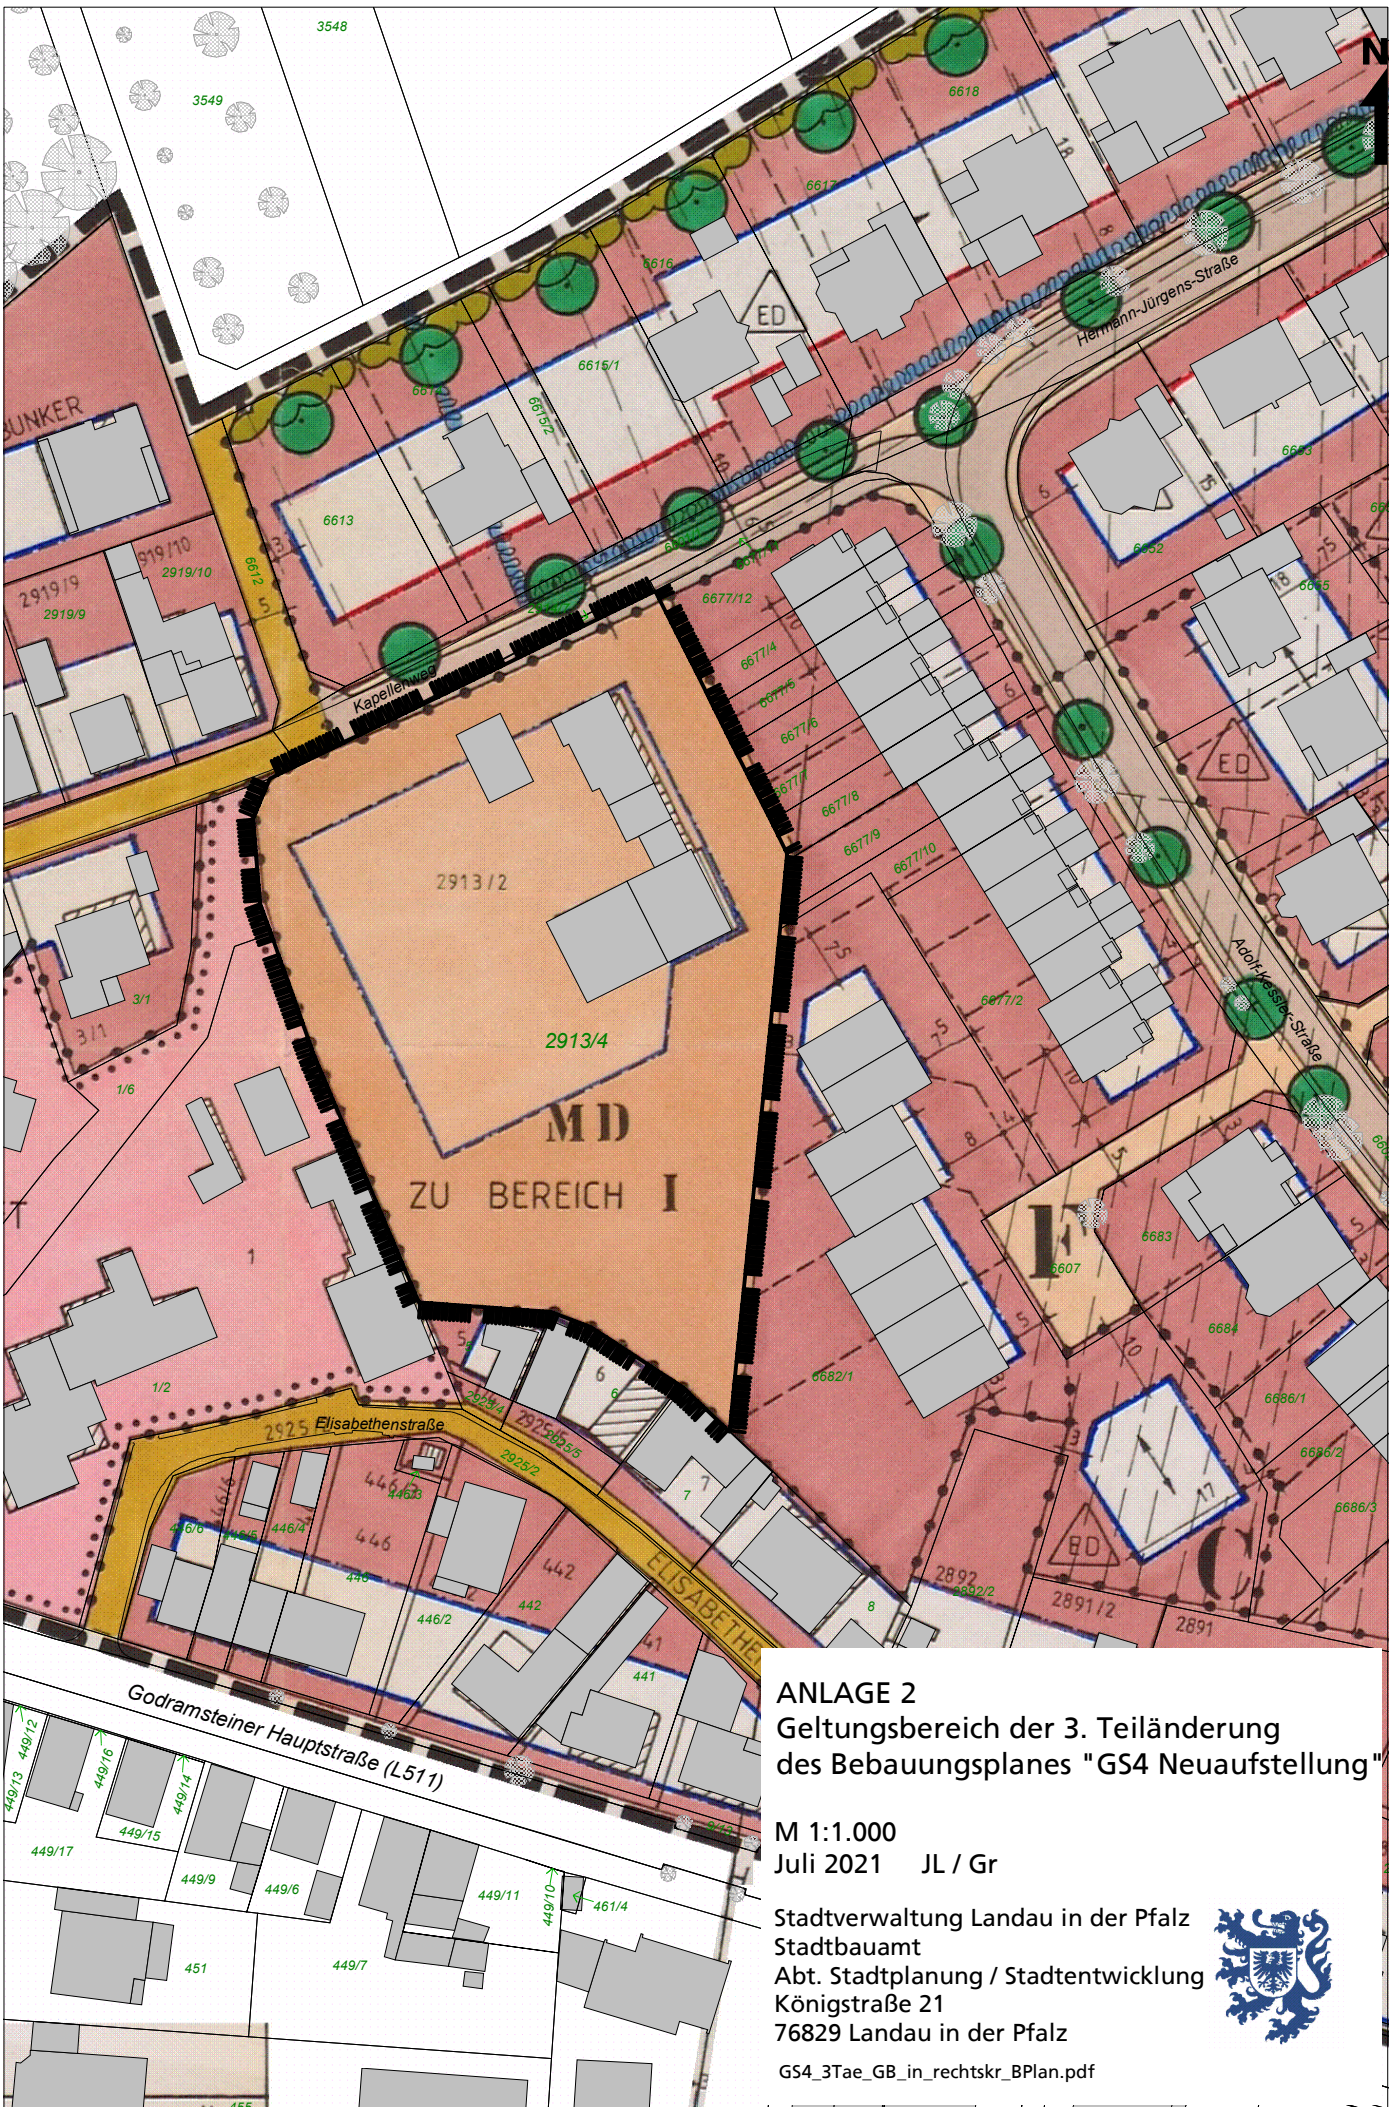

Diese Karte ist gesetzlich geschützt. Nachdruck oder sonstige Vervielfältigung nur mit Genehmigung des Stadtbauamtes Landau in der Pfalz. Basiskarte: Liegenschaftskarte der Vermessungs- und Katasterverwaltung

ANLAGE 2
Geltungsbereich der 3. Teiländerung
des Bebauungsplanes "GS4 Neuaufstellung"

M 1:1.000
Juli 2021 JL / Gr

Stadtverwaltung Landau in der Pfalz
Stadtbauamt
Abt. Stadtplanung / Stadtentwicklung
Königstraße 21
76829 Landau in der Pfalz