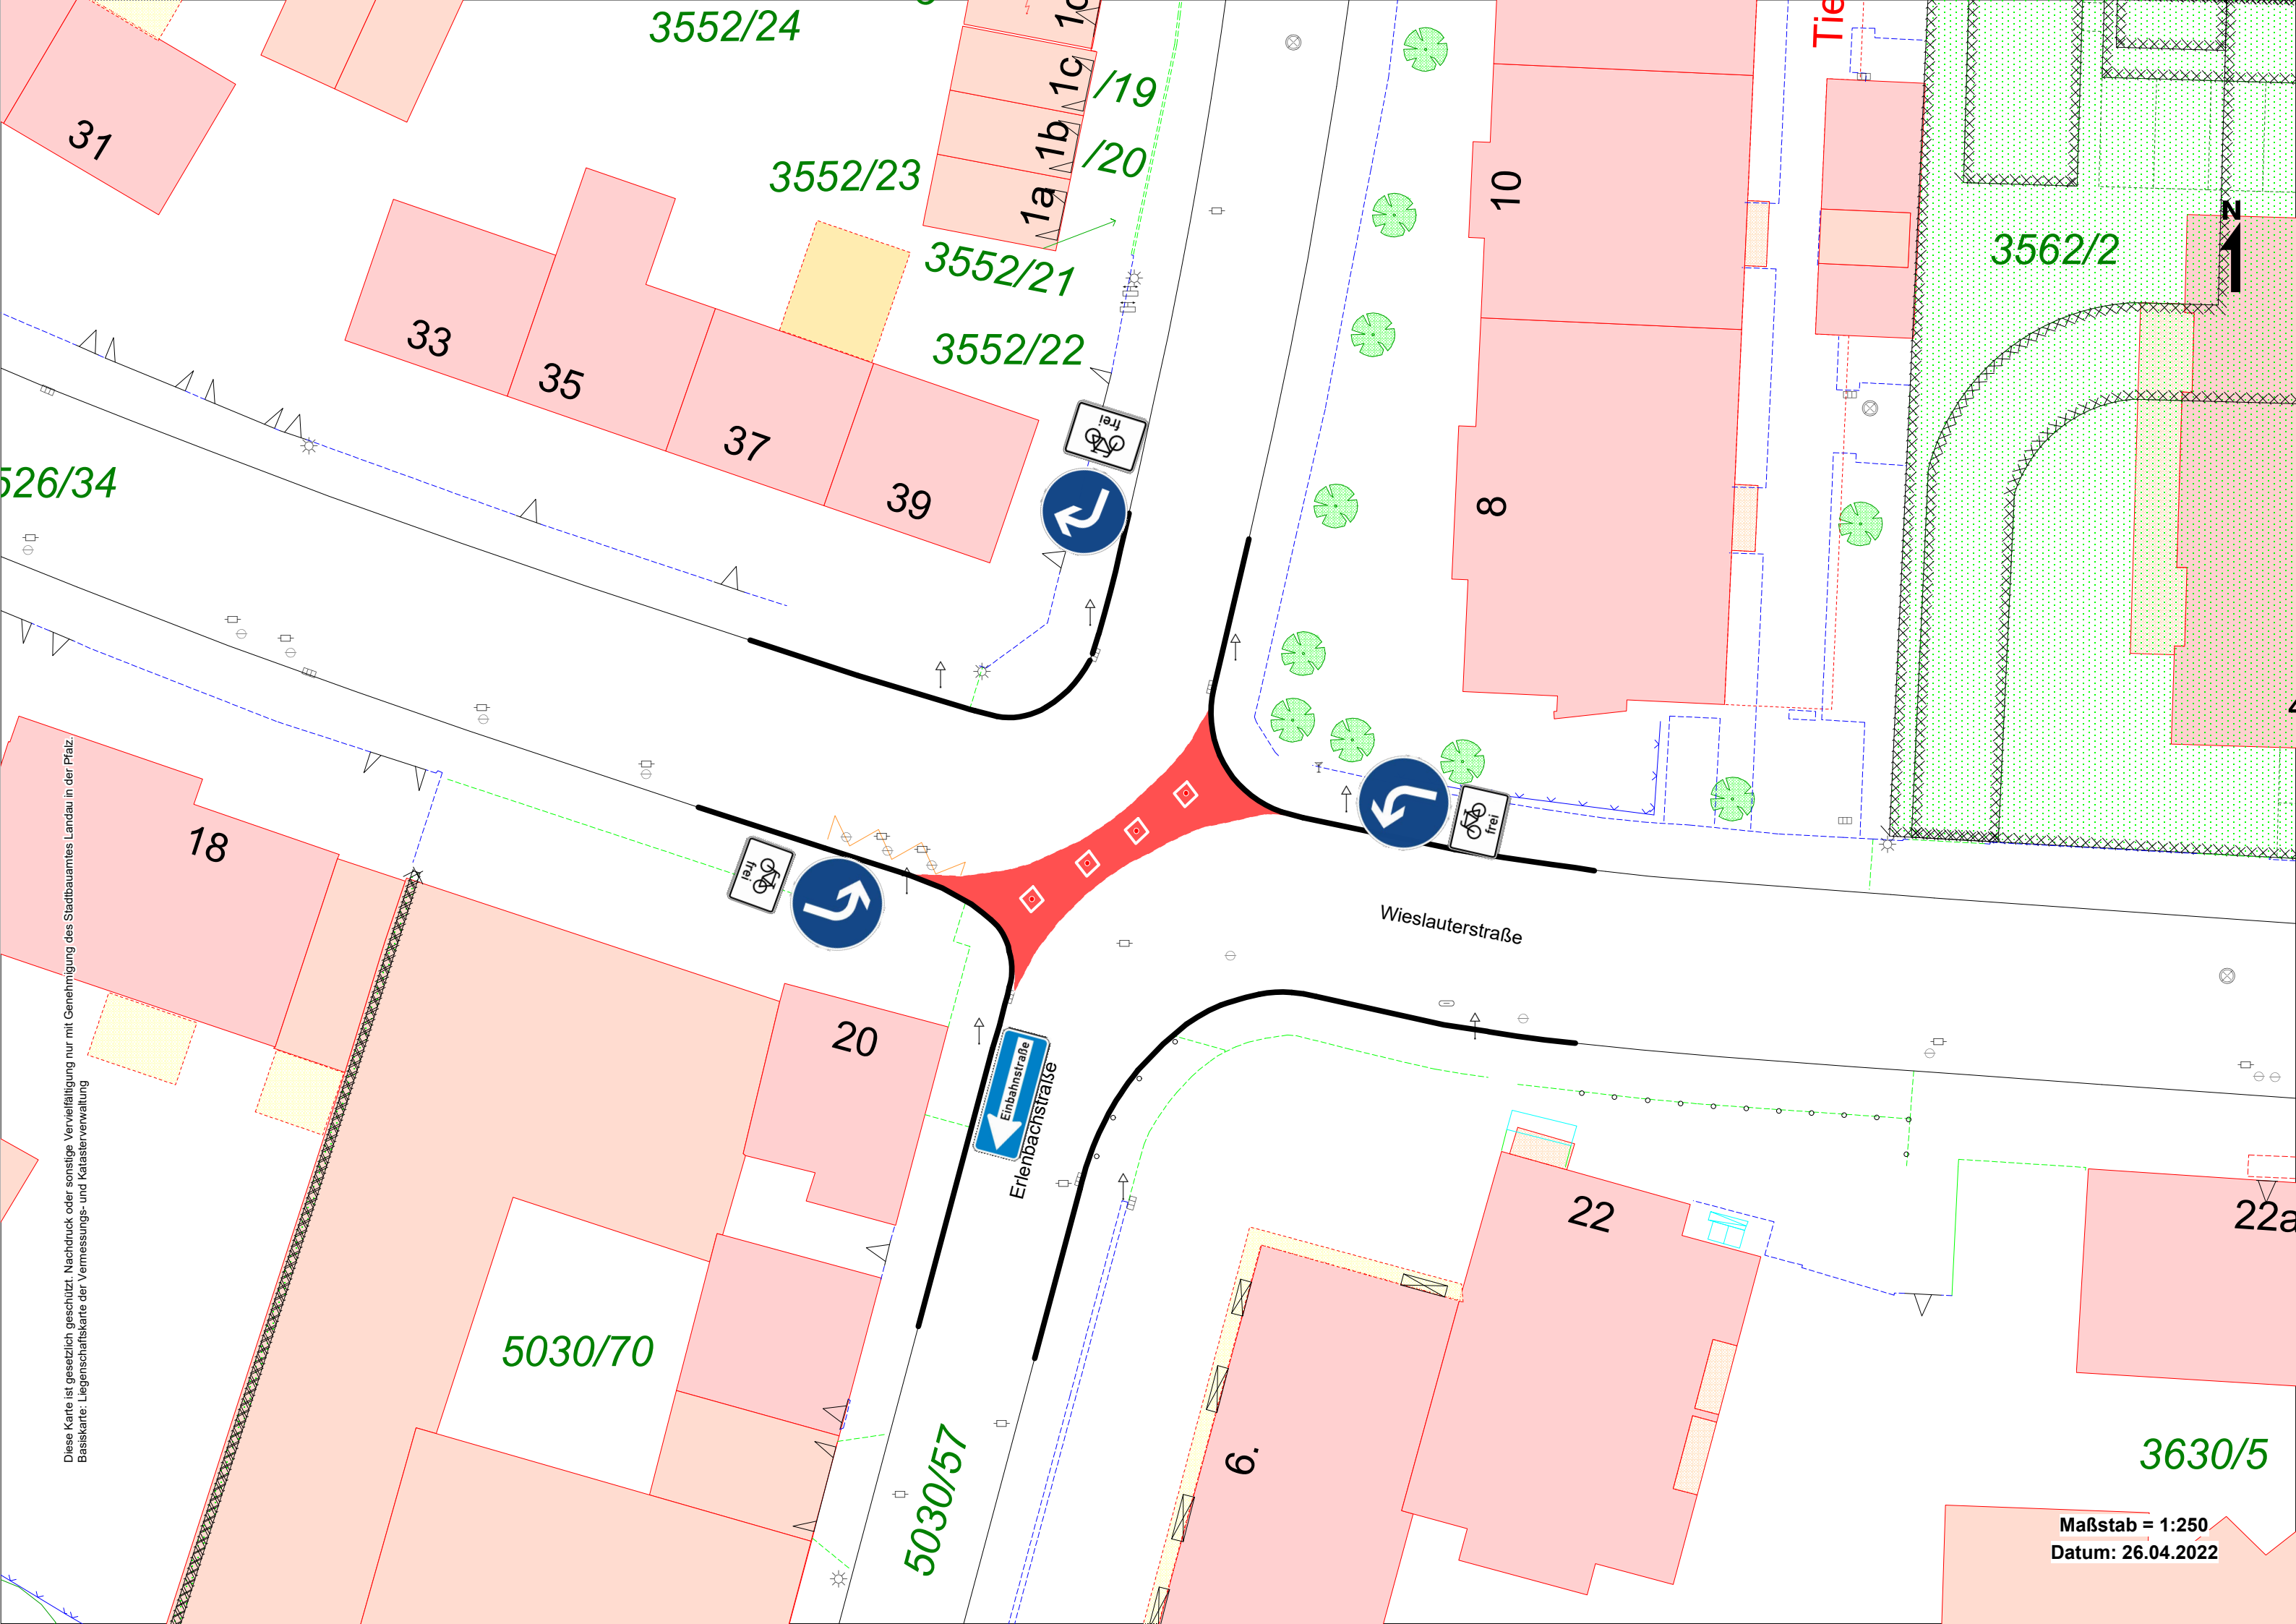

Diese Karte ist gesetzlich geschützt. Nachdruck oder sonstige Vervielfältigung nur mit Genehmigung des Stadtbauamtes Landau in der Pfalz.  
Basis: Liegenschaftskarte der Vermessungs- und Katasterverwaltung

Maßstab = 1:250  
Datum: 26.04.2022