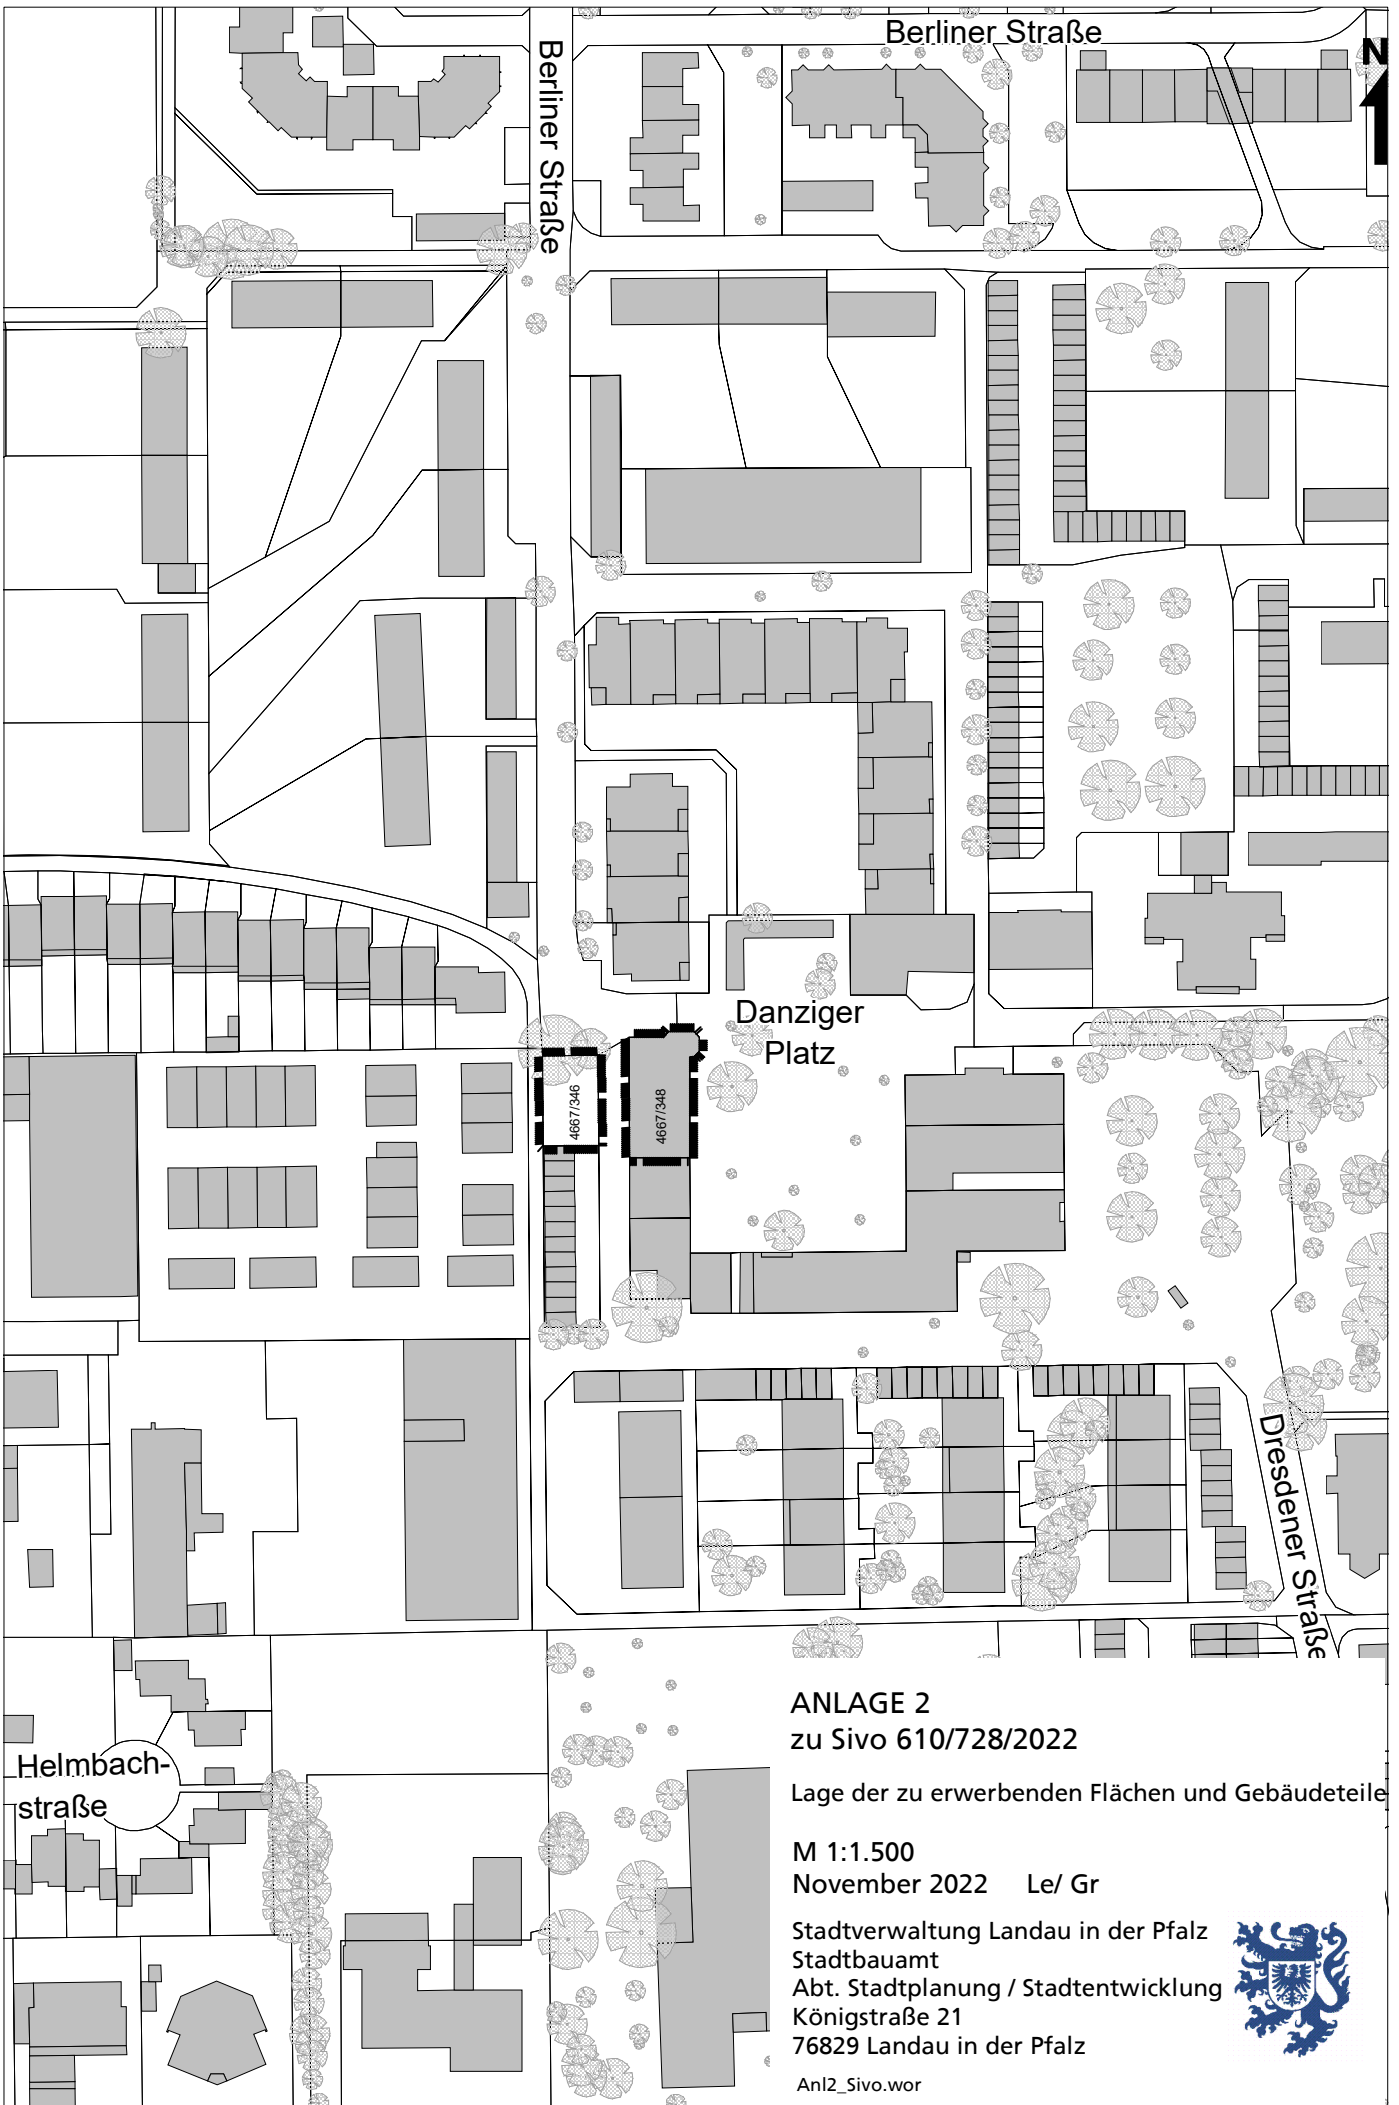

Diese Karte ist gesetzlich geschützt. Nachdruck oder sonstige Vervielfältigung nur mit Genehmigung des Stadtbauamtes Landau in der Pfalz. Basiskarte: Liegenschaftskarte der Vermessungs- und Katasterverwaltung

ANLAGE 2
zu Sivo 610/728/2022

Lage der zu erwerbenden Flächen und Gebäudeteile

M 1:1.500
November 2022 Le/ Gr

Stadtverwaltung Landau in der Pfalz
Stadtbauamt
Abt. Stadtplanung / Stadtentwicklung
Königstraße 21
76829 Landau in der Pfalz