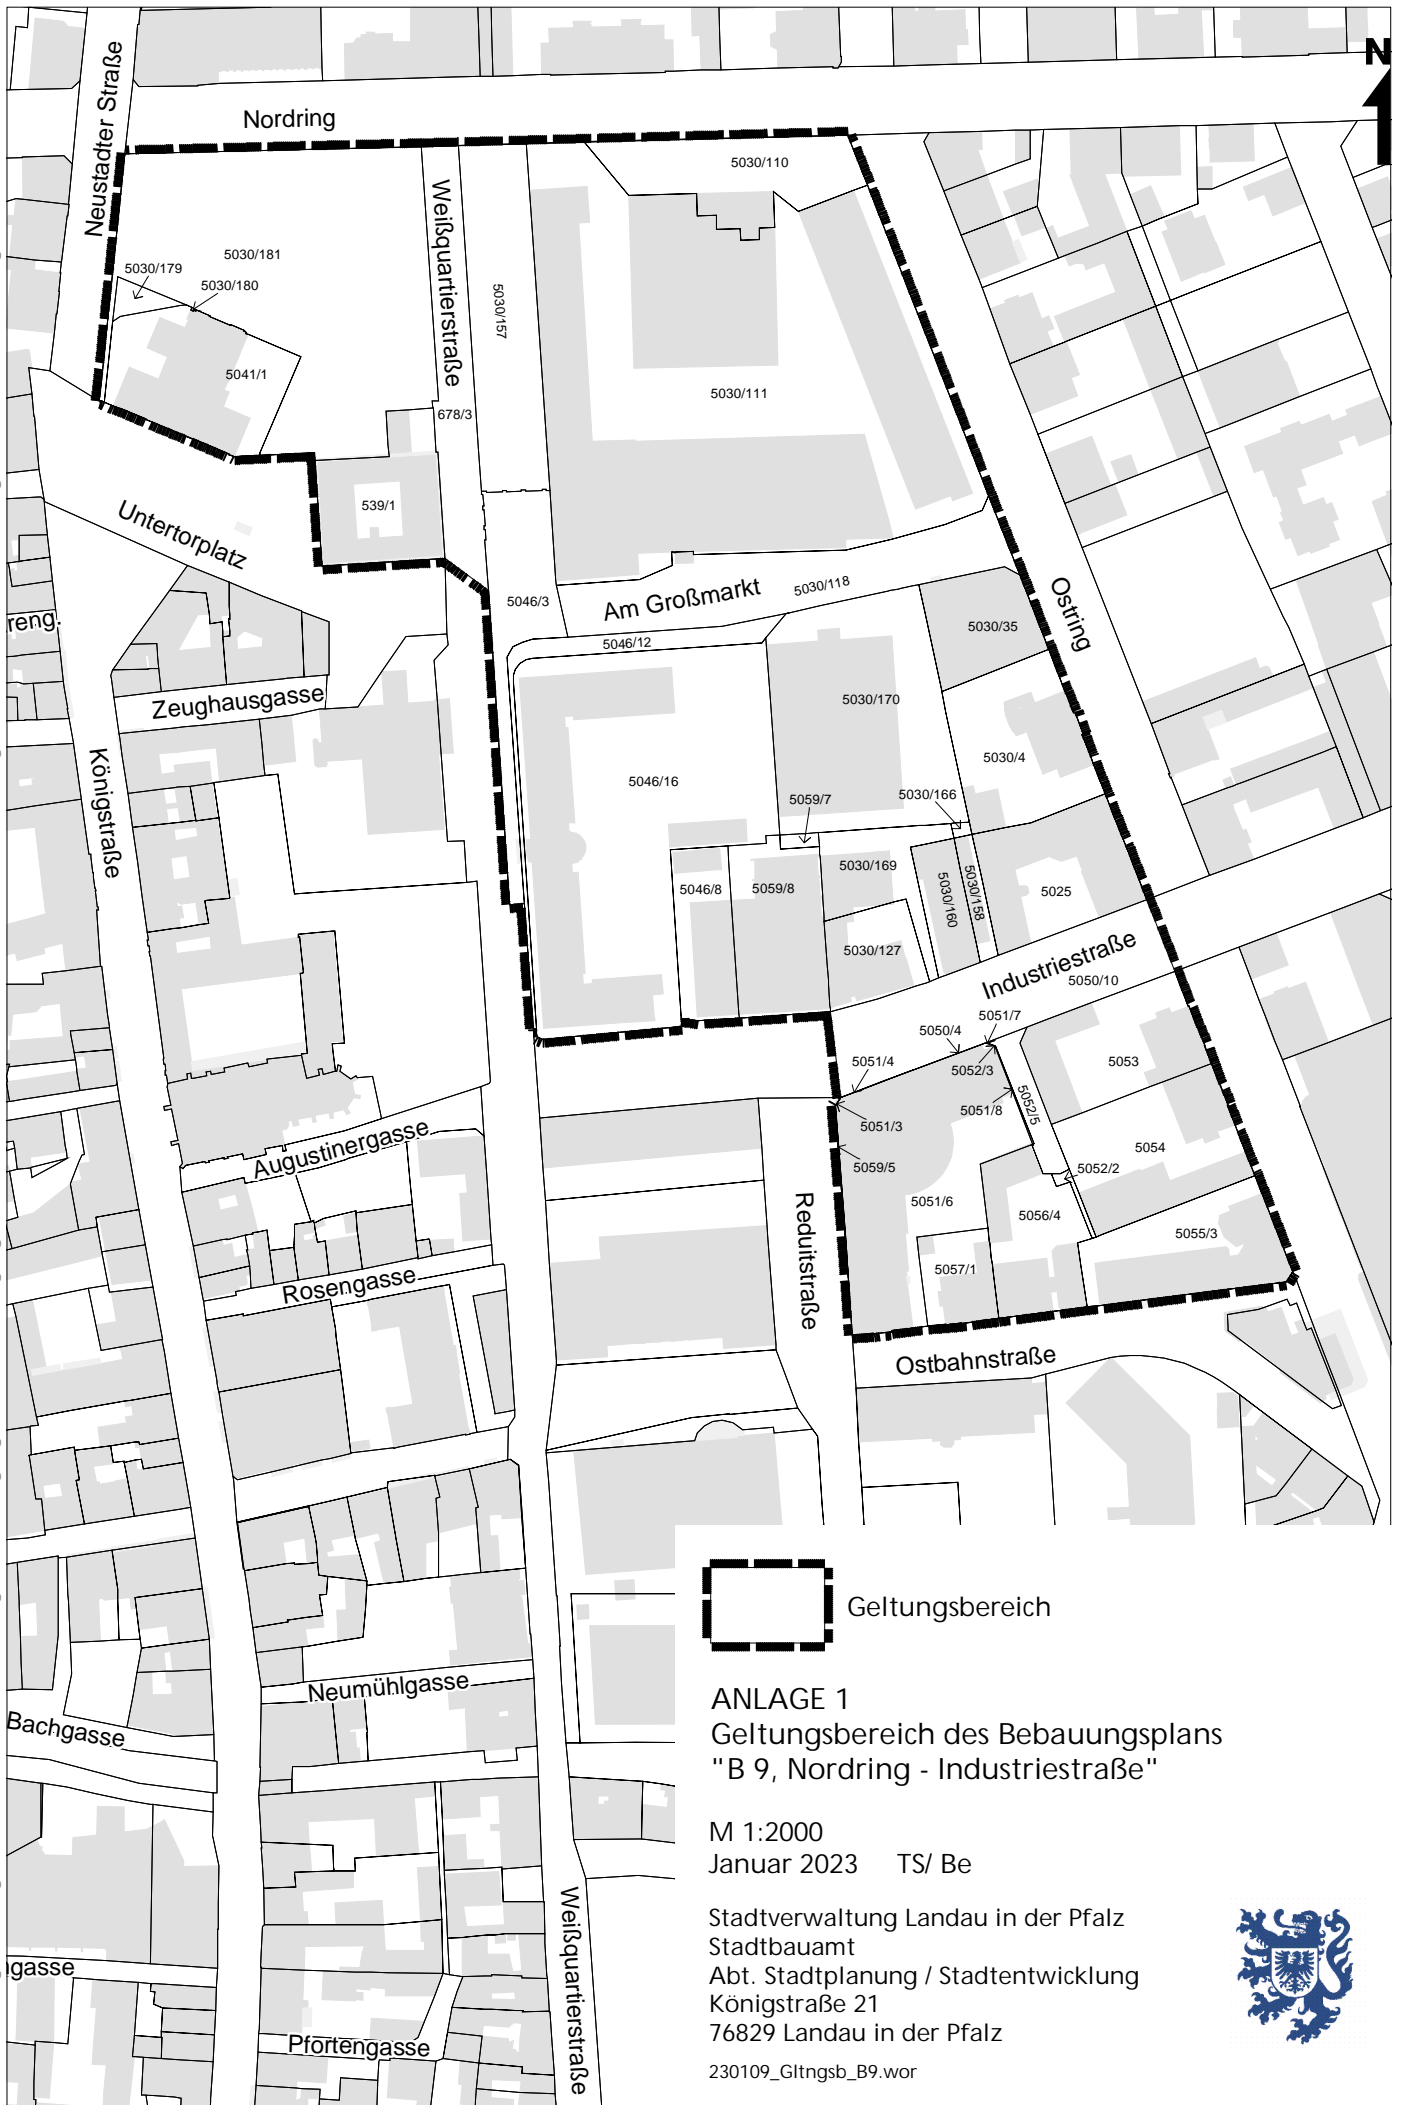

Diese Karte ist gesetzlich geschützt. Nachdruck oder sonstige Vervielfältigung nur mit Genehmigung des Stadtbauamtes Landau in der Pfalz. Basiskarte: Liegenschaftskarte der Vermessungs- und Katasterverwaltung

 Geltungsbereich

**ANLAGE 1**  
Geltungsbereich des Bebauungsplans  
"B 9, Nordring - Industriestraße"

M 1:2000  
Januar 2023 TS/ Be

Stadtverwaltung Landau in der Pfalz  
Stadtbauamt  
Abt. Stadtplanung / Stadtentwicklung  
Königstraße 21  
76829 Landau in der Pfalz