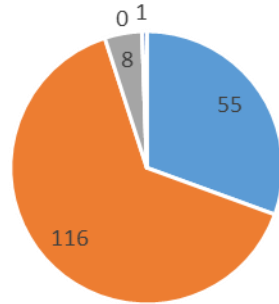

Anlage 1:

Übersicht Verkehrsverstöße bei Tempo 30

Anlage 2:

Übersicht Verkehrsverstöße bei Tempo 50

Godramstein bei erlaubten 30 km/h

■ bis 10 km/h ■ bis 20 km/h ■ bis 30 km/h
 ■ bis 40 km/h ■ bis 50 km/h

Mörlheim bei erlaubten 30 km/h