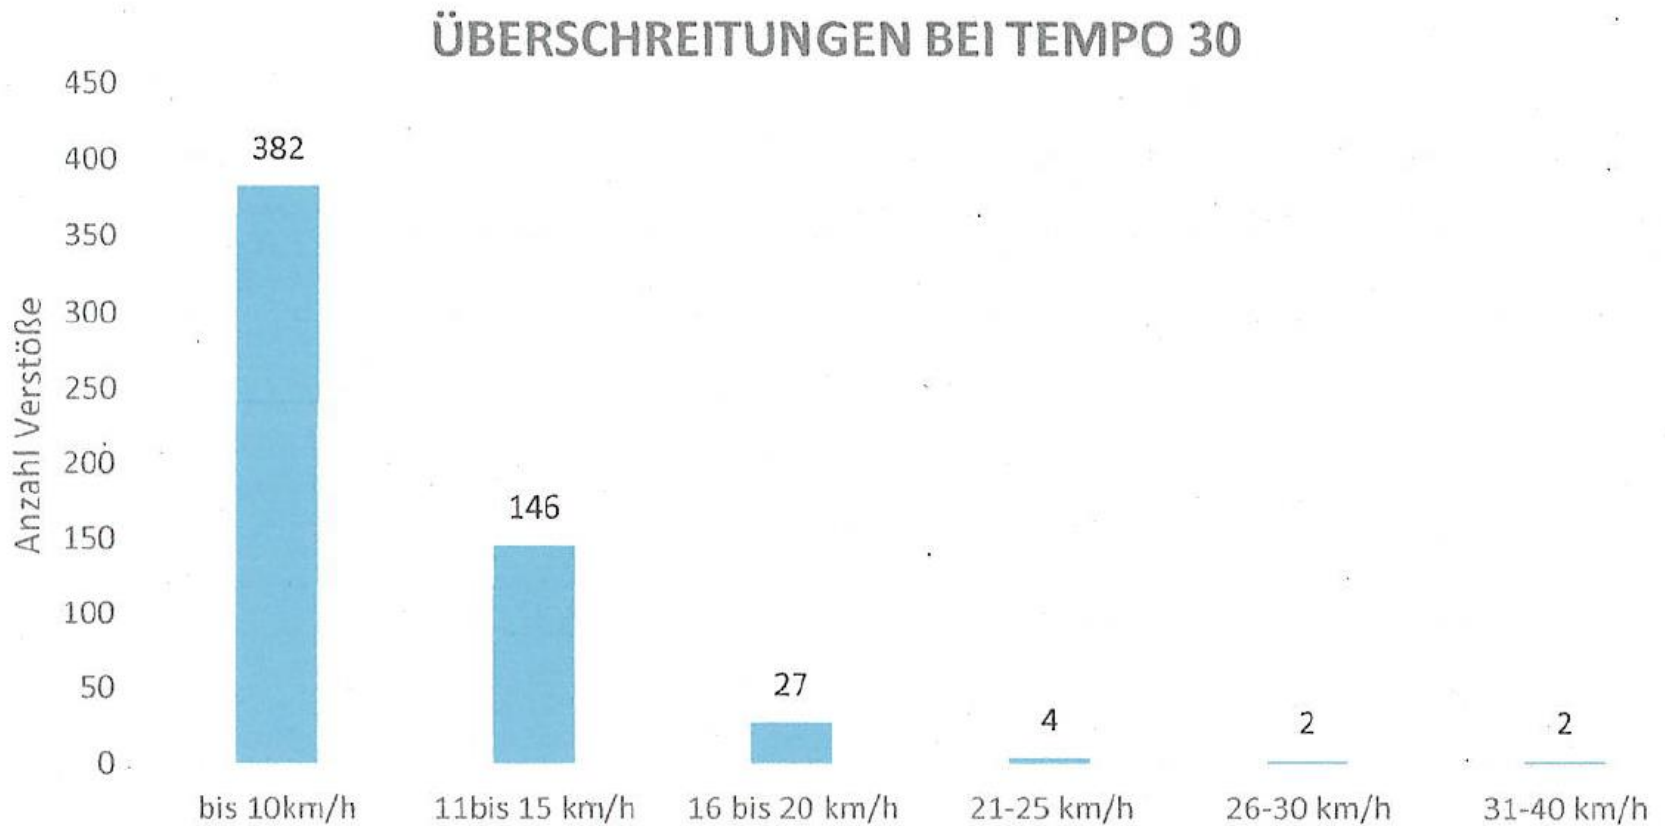

Anlage 1:

Übersicht Verkehrsverstöße bei Tempo 30

Anlage 2:

Übersicht Verkehrsverstöße bei Tempo 50

Godramstein bei erlaubten 30 km/h

■ bis 10 km/h ■ bis 20 km/h ■ bis 30 km/h
 ■ bis 40 km/h ■ bis 50 km/h

Mörlheim bei erlaubten 30 km/h