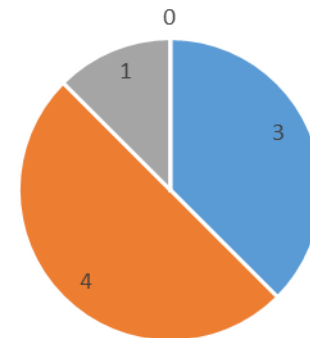

Wollmesheim bei erlaubten 50 km/h

■ bis 10 km/h ■ bis 20 km/h ■ bis 30 km/h ■ bis 40 km/h