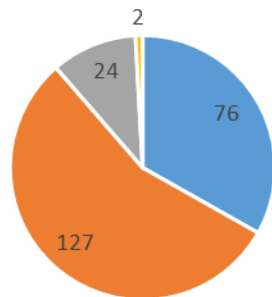

Queichheim bei erlaubten 30 km/h

■ bis 10 km/h ■ bis 20 km/h ■ bis 30 km/h ■ bis 40 km/h