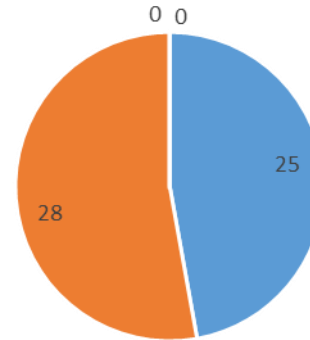

Anlage 1:

Übersicht Verkehrsverstöße bei Tempo 30

Anlage 2:

Übersicht Verkehrsverstöße bei Tempo 50

Godramstein bei erlaubten 30 km/h

■ bis 10 km/h ■ bis 20 km/h ■ bis 30 km/h
 ■ bis 40 km/h ■ bis 50 km/h

Mörlheim bei erlaubten 30 km/h