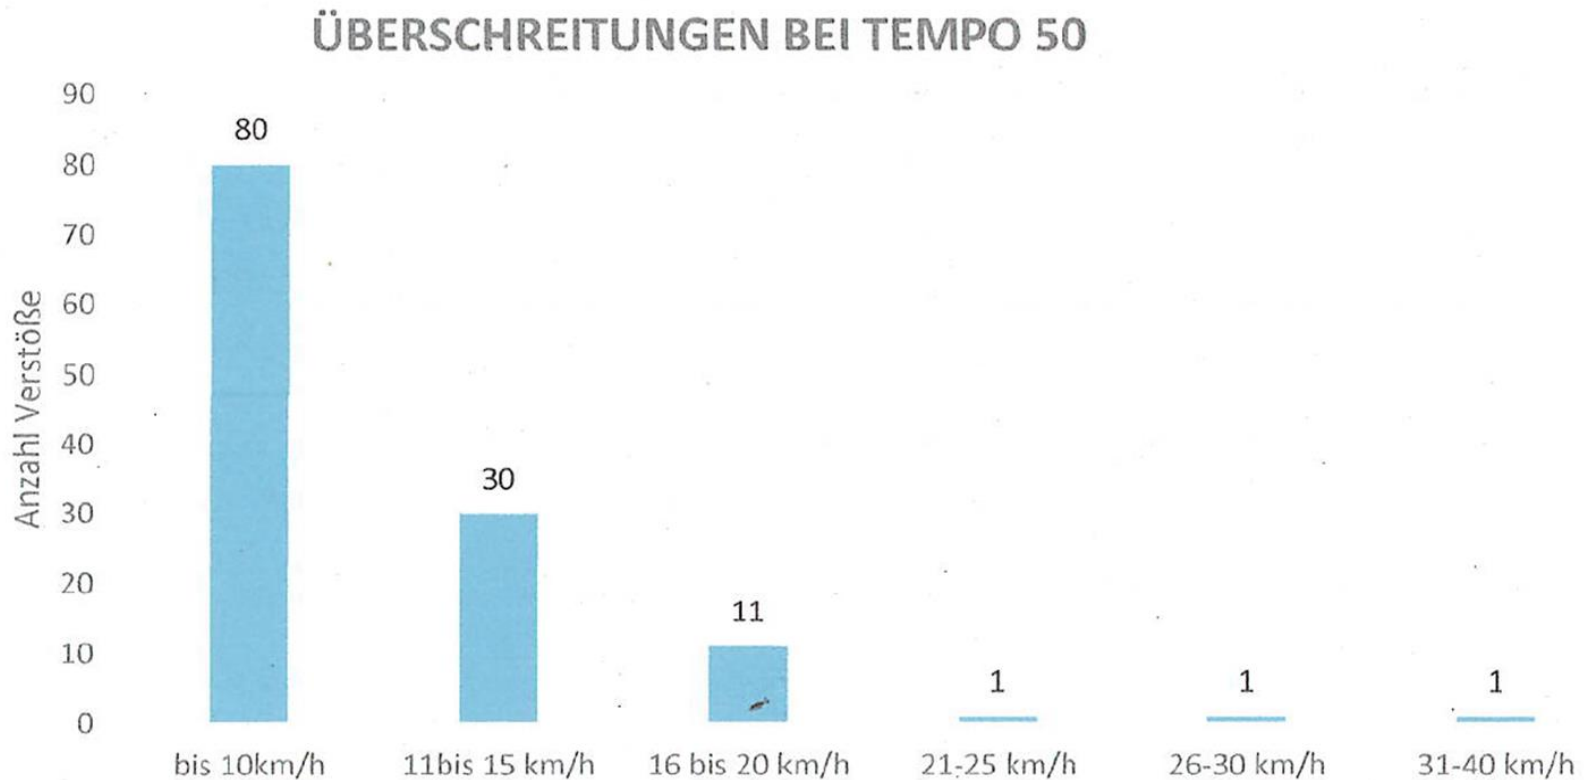

Anlage 1:

Übersicht Verkehrsverstöße bei Tempo 30

Anlage 2:

Übersicht Verkehrsverstöße bei Tempo 50

Godramstein bei erlaubten 30 km/h

■ bis 10 km/h ■ bis 20 km/h ■ bis 30 km/h
 ■ bis 40 km/h ■ bis 50 km/h

Mörlheim bei erlaubten 30 km/h

■ bis 10 km/h ■ bis 20 km/h ■ bis 30 km/h ■ bis 40 km/h

Queichheim bei erlaubten 30 km/h

■ bis 10 km/h ■ bis 20 km/h ■ bis 30 km/h ■ bis 40 km/h

Wollmesheim bei erlaubten 50 km/h

■ bis 10 km/h ■ bis 20 km/h ■ bis 30 km/h ■ bis 40 km/h