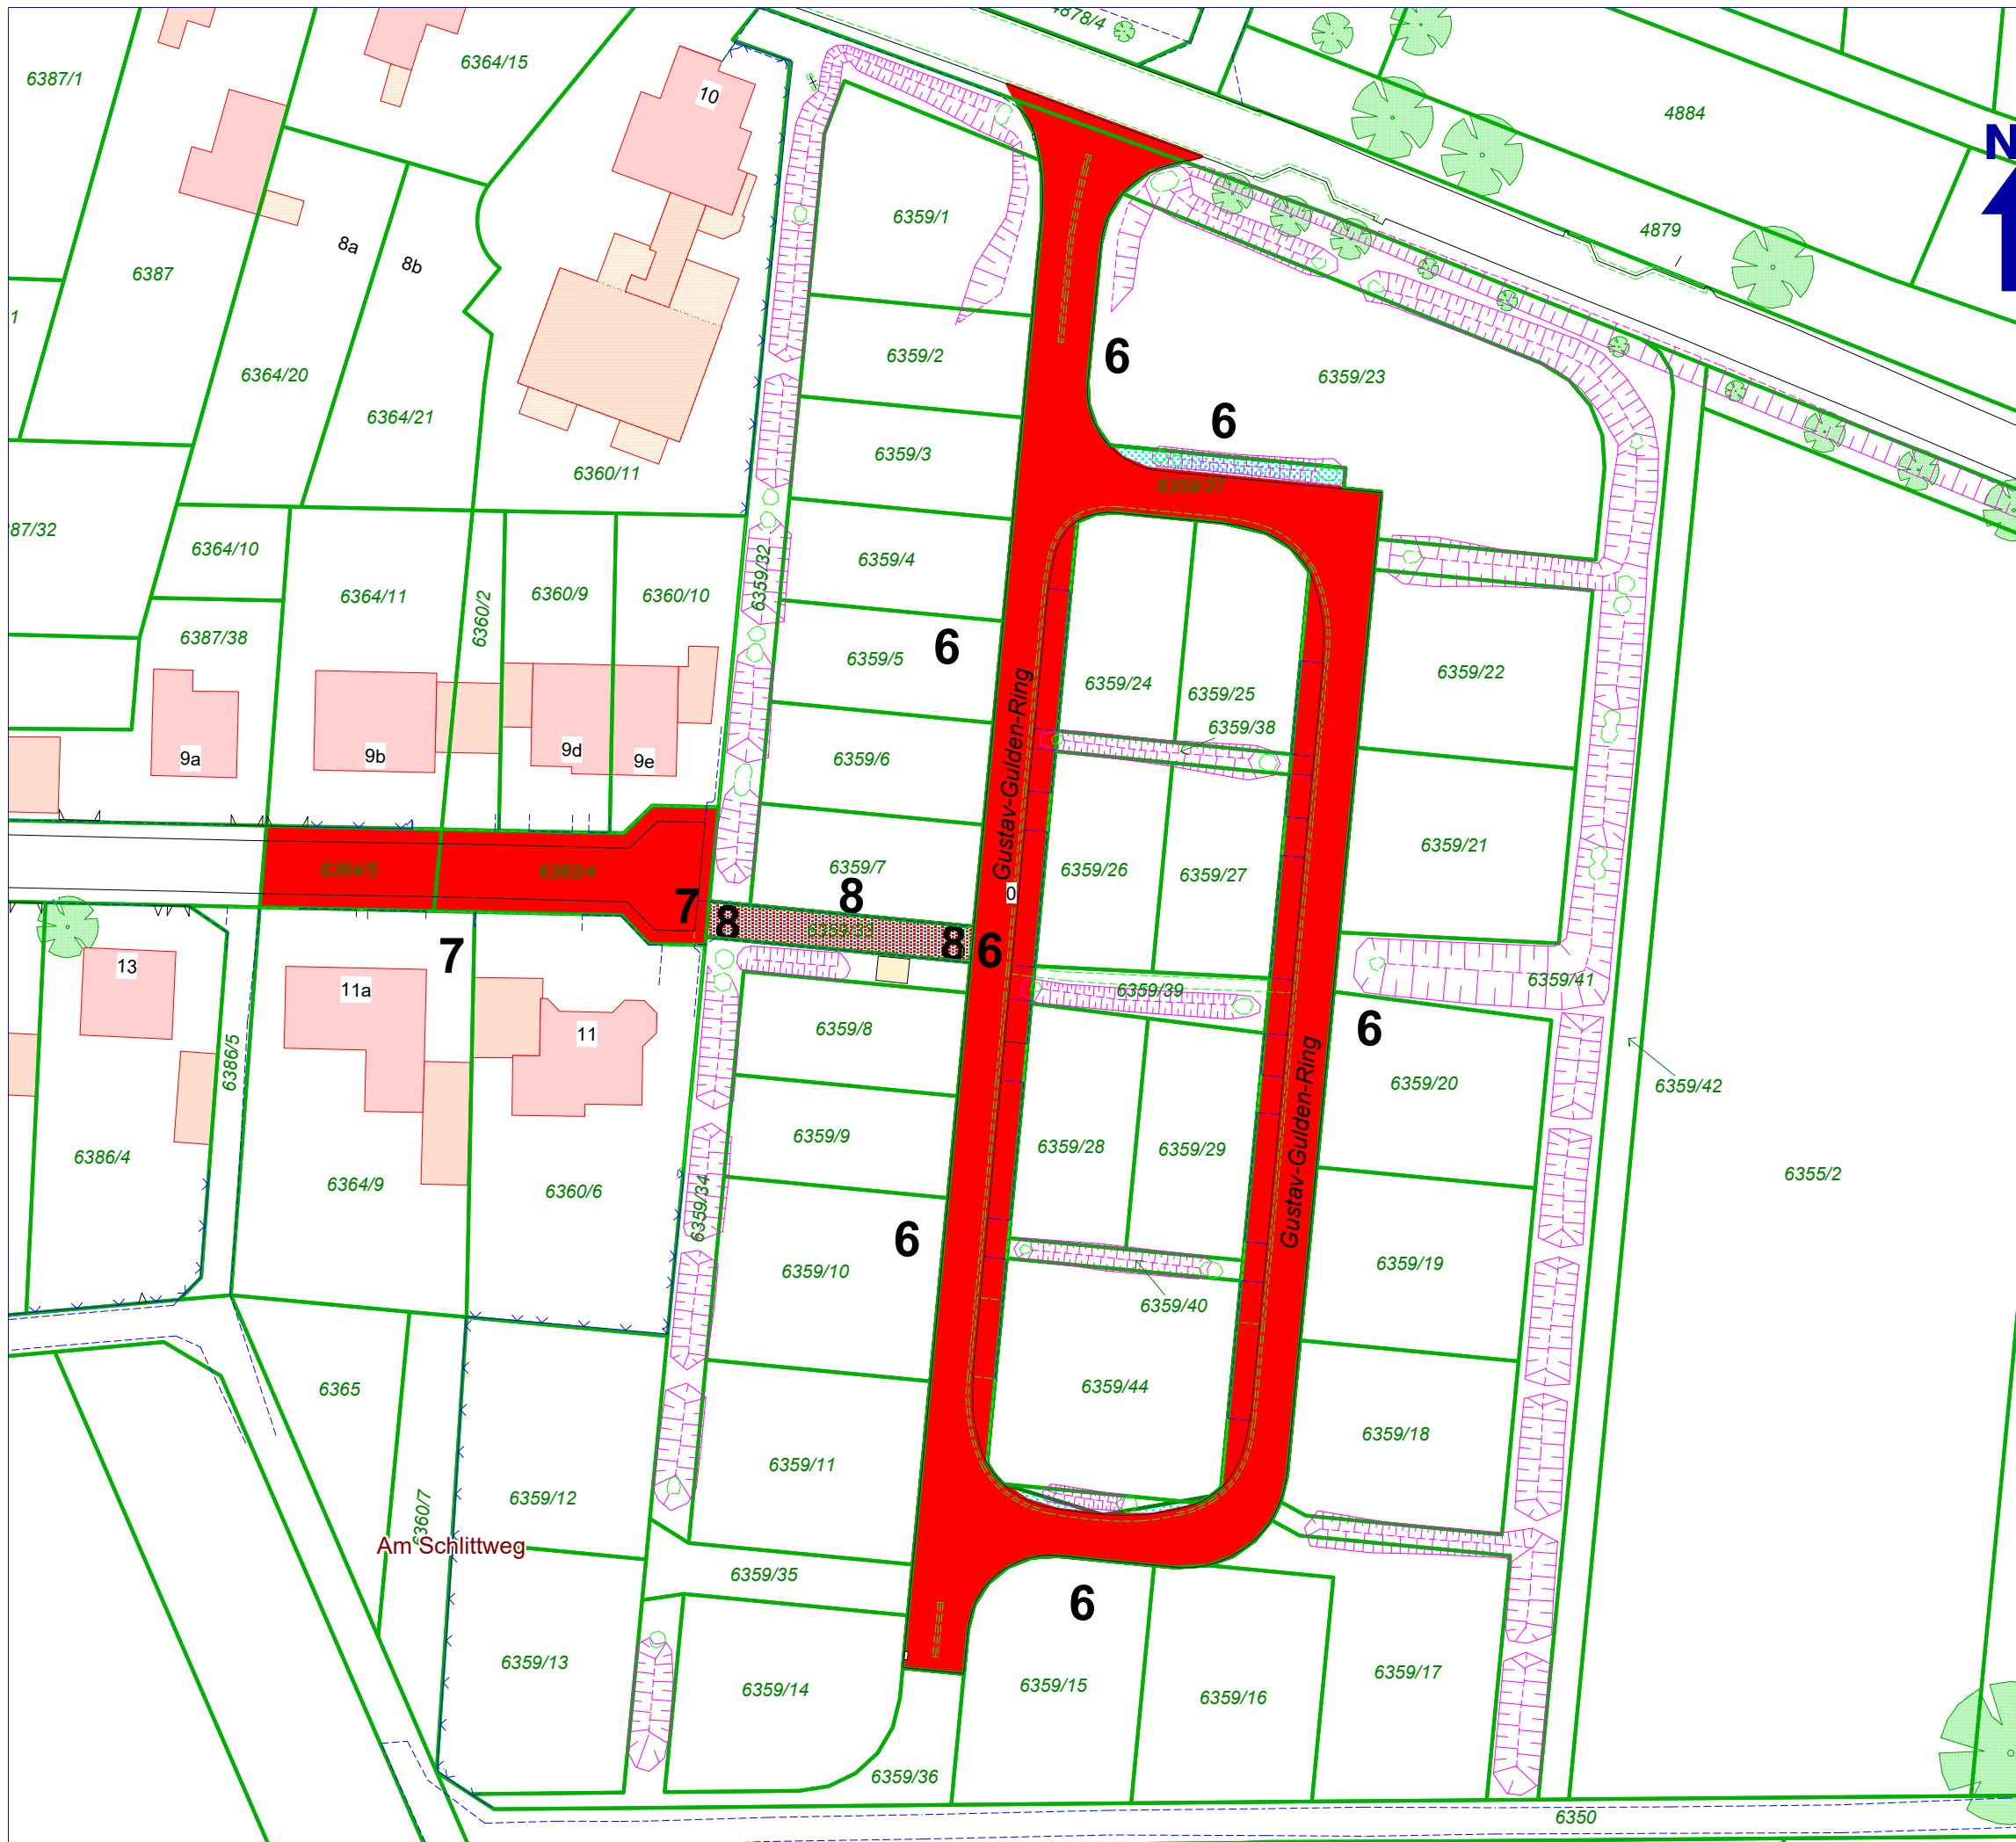

NBG Mörzheim MH7

Legende:

- Widmungsfläche
- Widmungsfläche Fuß- und Radweg

Stadt Landau in der Pfalz

Maßstab = 1:650
Landau 09.01.2024