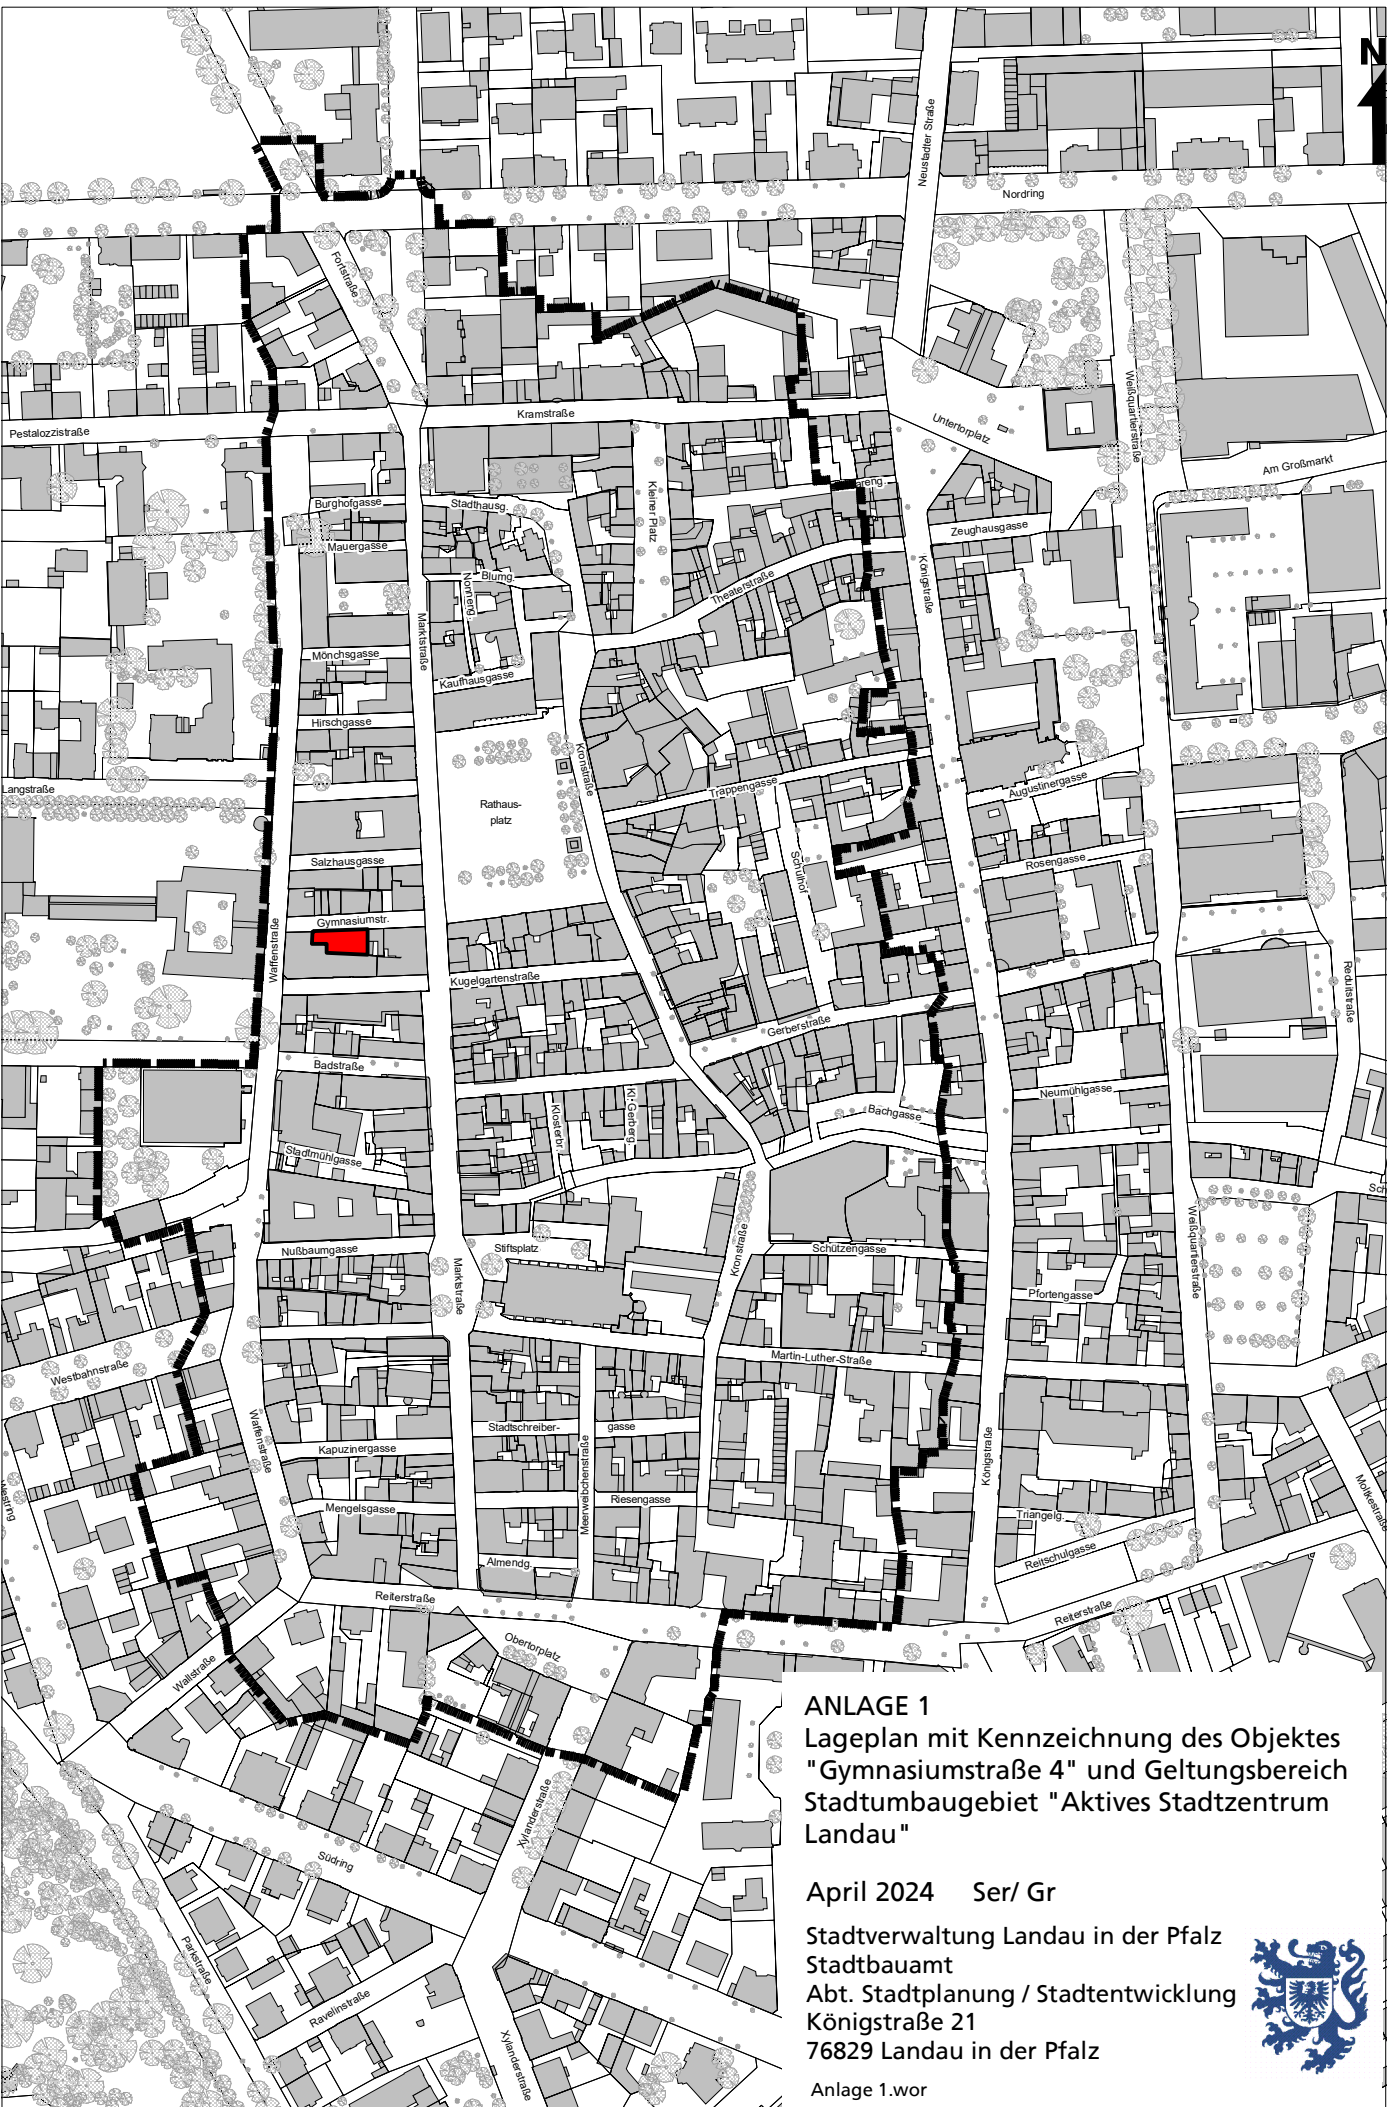

Diese Karte ist gesetzlich geschützt. Nachdruck oder sonstige Vervielfältigung nur mit Genehmigung des Stadtbauamtes Landau in der Pfalz. Basiskarte: Liegenschaftskarte der Vermessungs- und Katasterverwaltung

ANLAGE 1
Lageplan mit Kennzeichnung des Objektes
"Gymnasiumstraße 4" und Geltungsbereich
Stadtumbaugebiet "Aktives Stadtzentrum
Landau"

April 2024 Ser/ Gr

Stadtverwaltung Landau in der Pfalz
Stadtbauamt
Abt. Stadtplanung / Stadtentwicklung
Königstraße 21
76829 Landau in der Pfalz