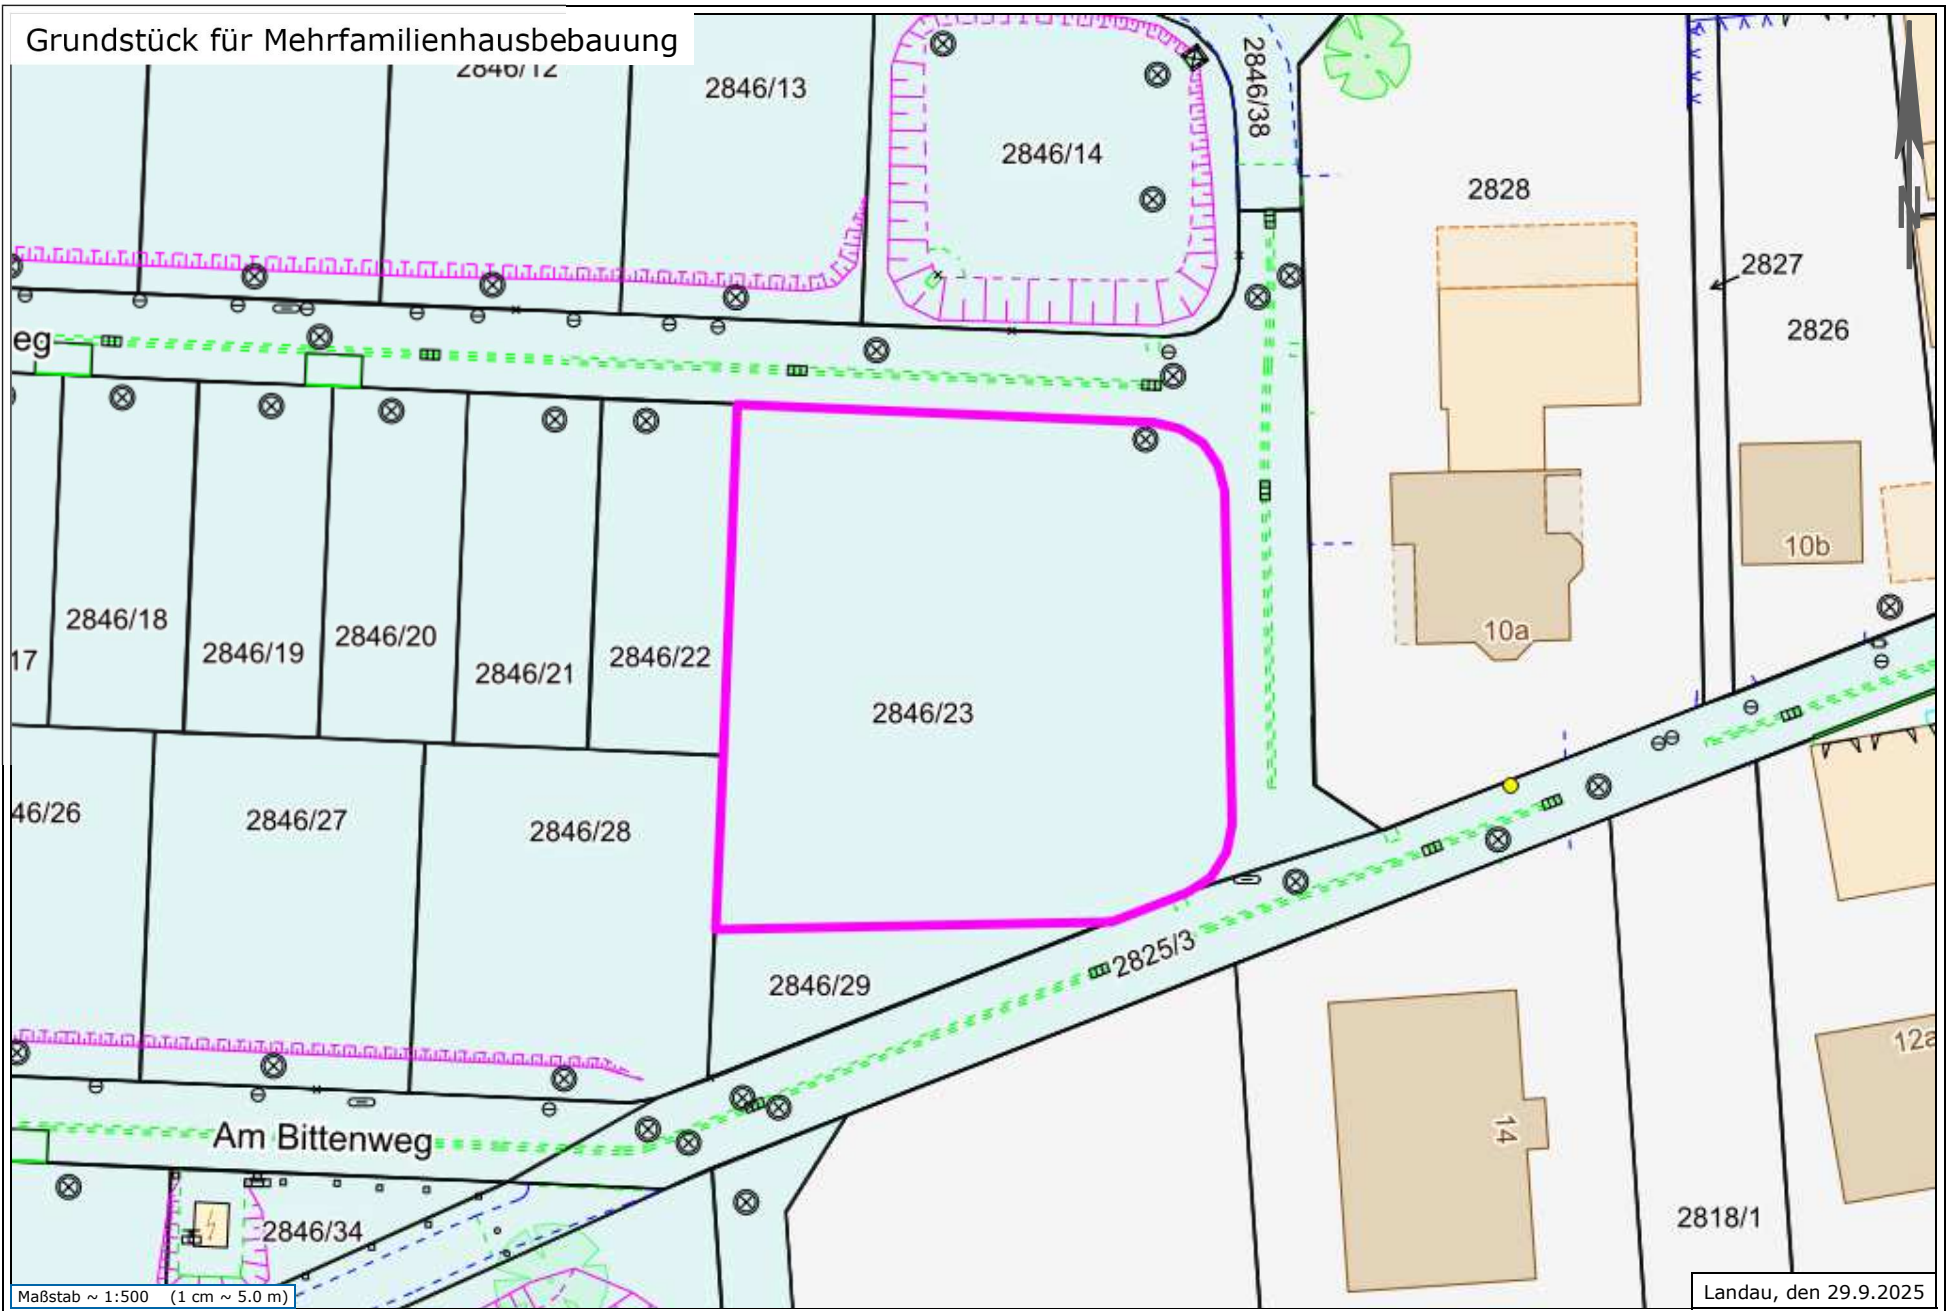

Grundstück für Mehrfamilienhausbebauung

Maßstab ~ 1:500 (1 cm ~ 5.0 m)

Landau, den 29.9.2025