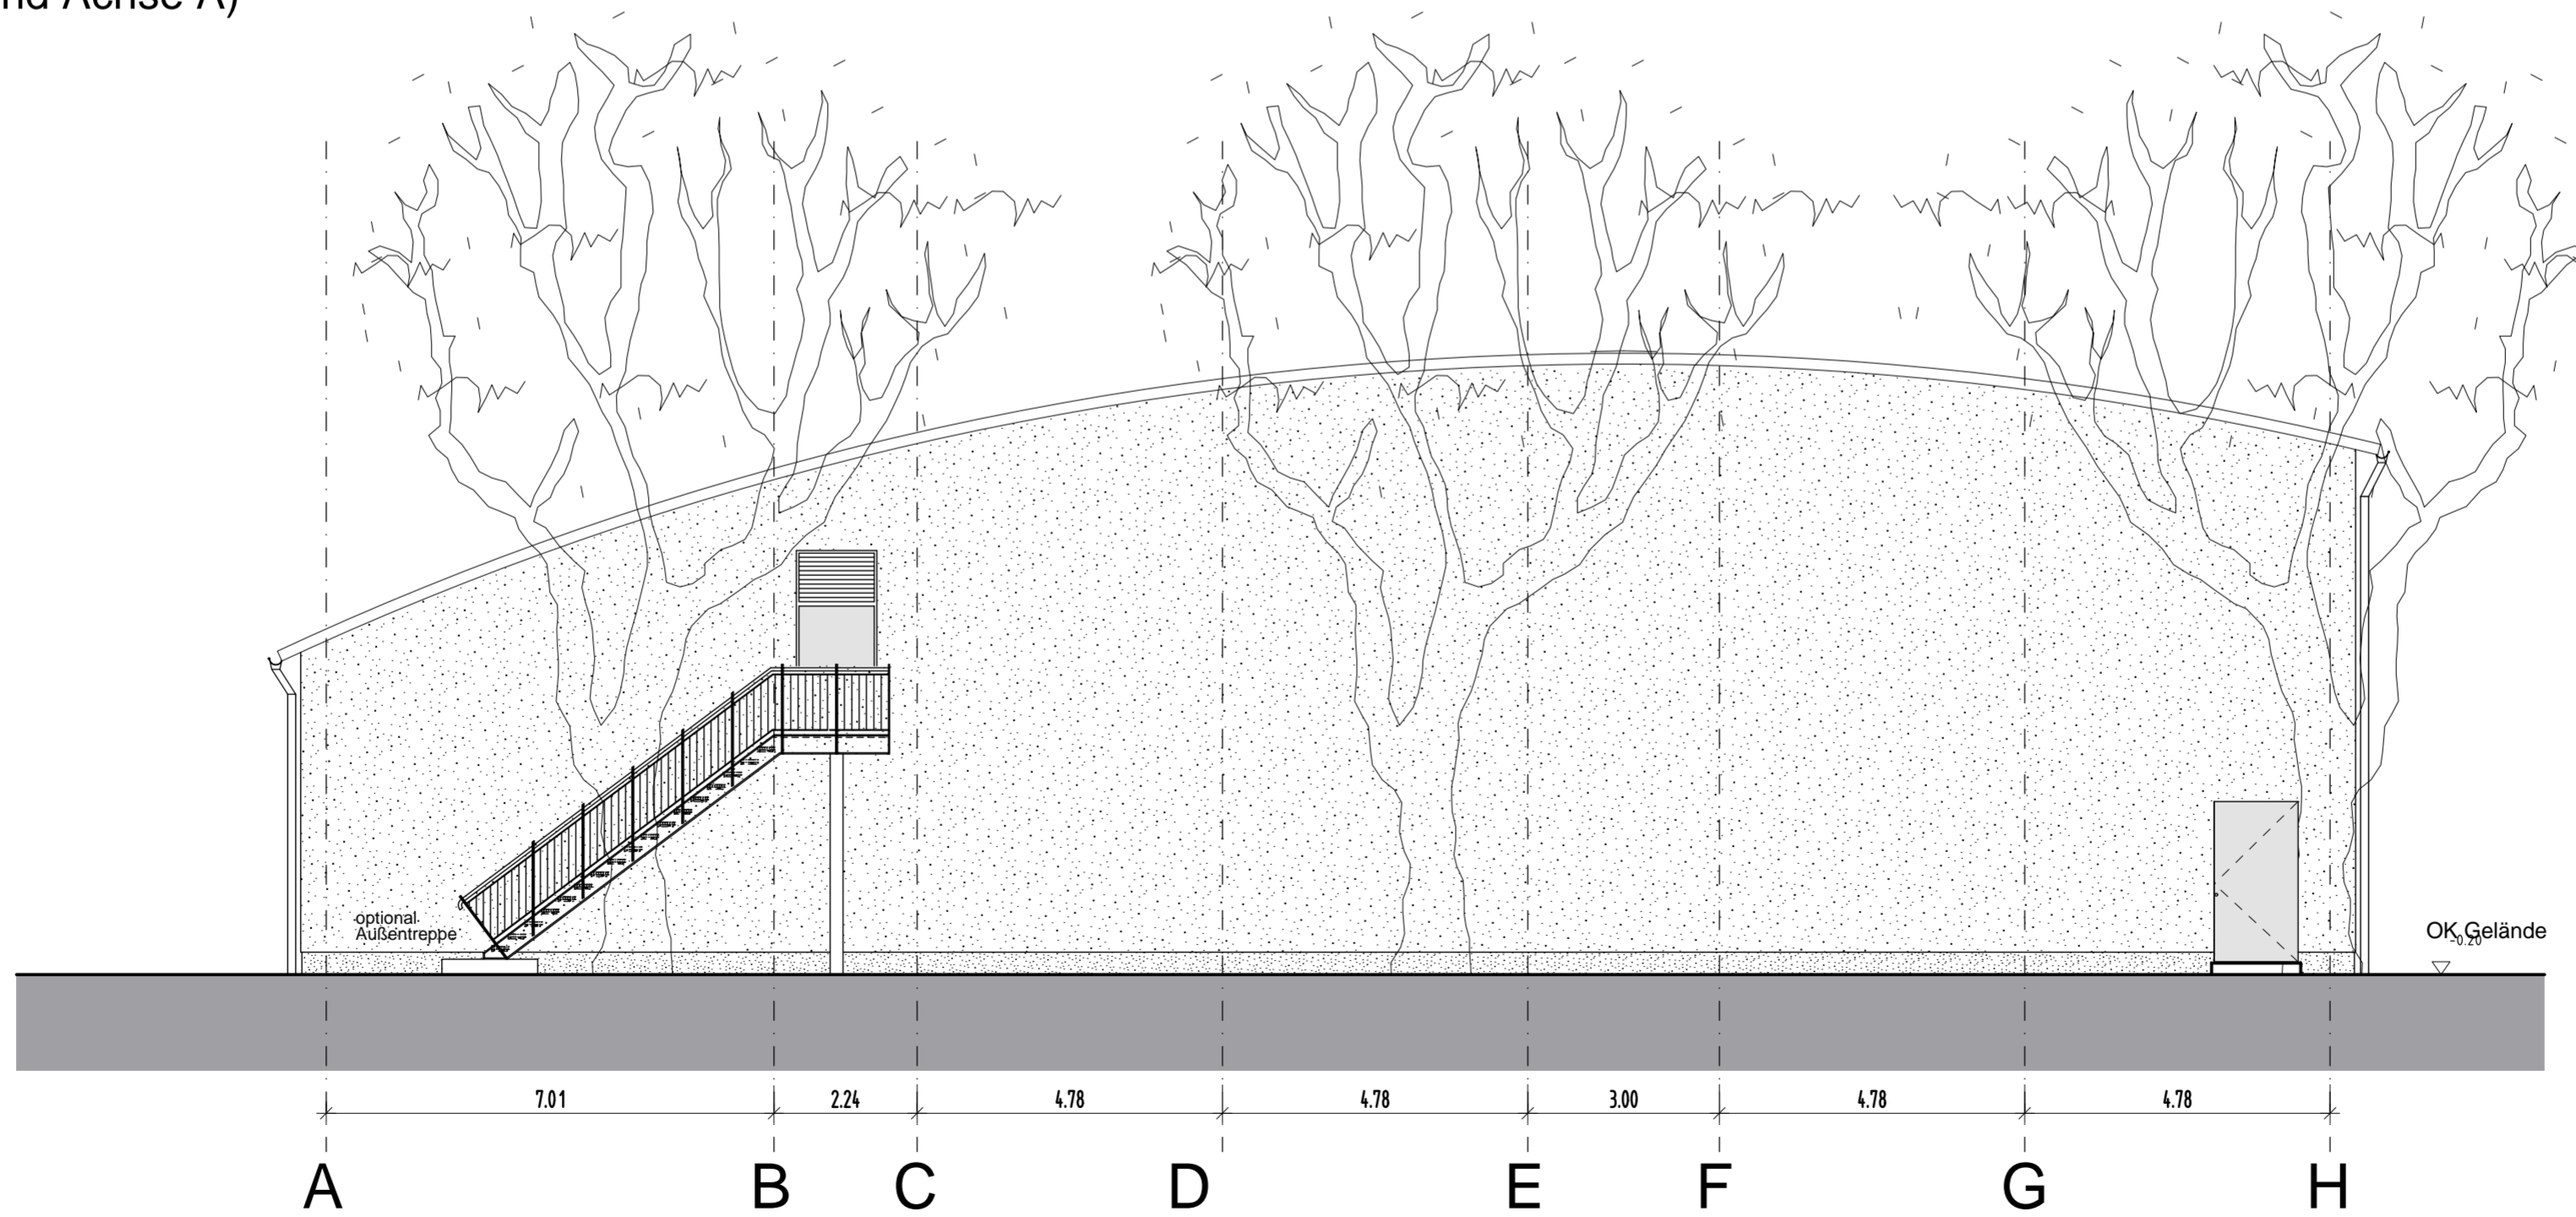

Ansicht Eingang (Ost)
(Ansicht Wand Achse A)

Ansicht Giebel (Nord)
(Ansicht Wand Achse 1)

STADT LANDAU
IN DER PFALZ

ANSICHTEN 1 1:100

K S G
KSG Kommunale Sporthallen GmbH
Burgstrasse 21 T 02233. 3931-0
50354 Hürth F 02233. 3931-30
gez. Pae 03.04.2013 / Var. 3

Diese Zeichnung ist nach UHSG geschützt.