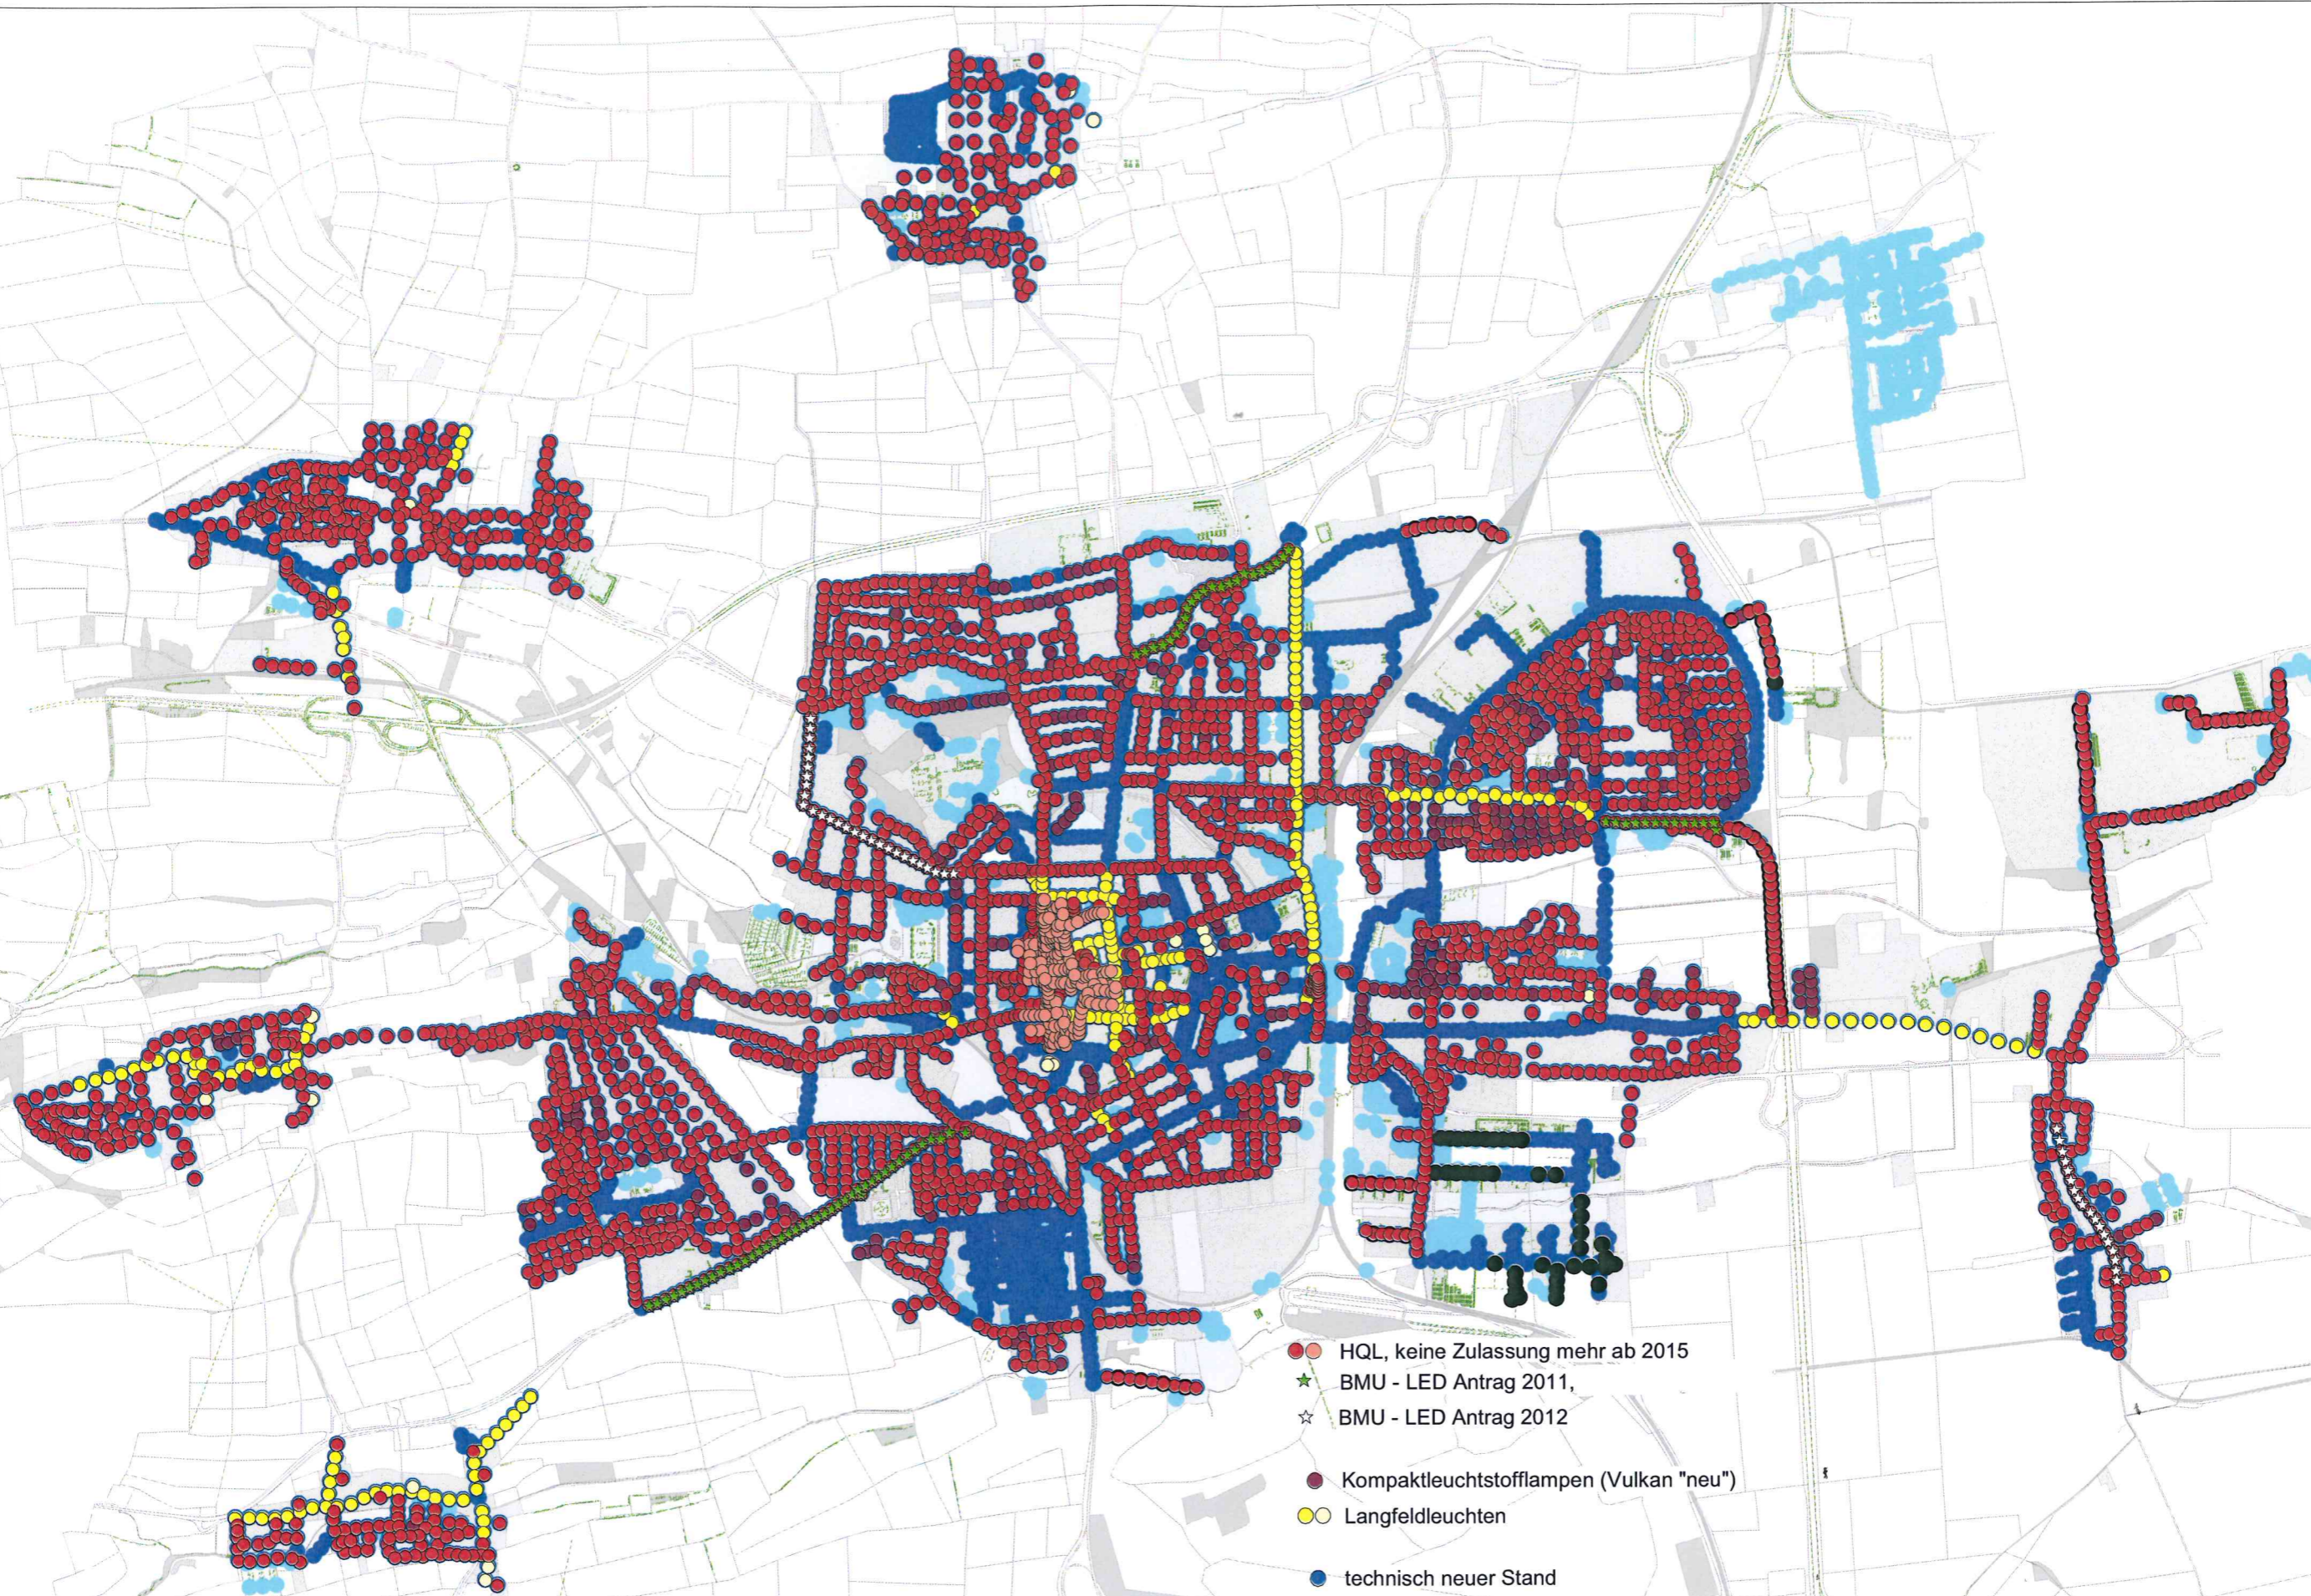

Diese Karte ist gesetzlich geschützt. Nachdruck oder sonstige Vervielfältigung nur mit Genehmigung des Stadtbauamtes Landau in der Pfalz.
Basiskarte: Liegenschaftskarte der Vermessungs- und Katasterverwaltung

- HQL, keine Zulassung mehr ab 2015
- ★ BMU - LED Antrag 2011,
- ☆ BMU - LED Antrag 2012
- Kompaktleuchtstofflampen (Vulkan "neu")
- Langfeldleuchten
- technisch neuer Stand

Maßstab = 1:22000