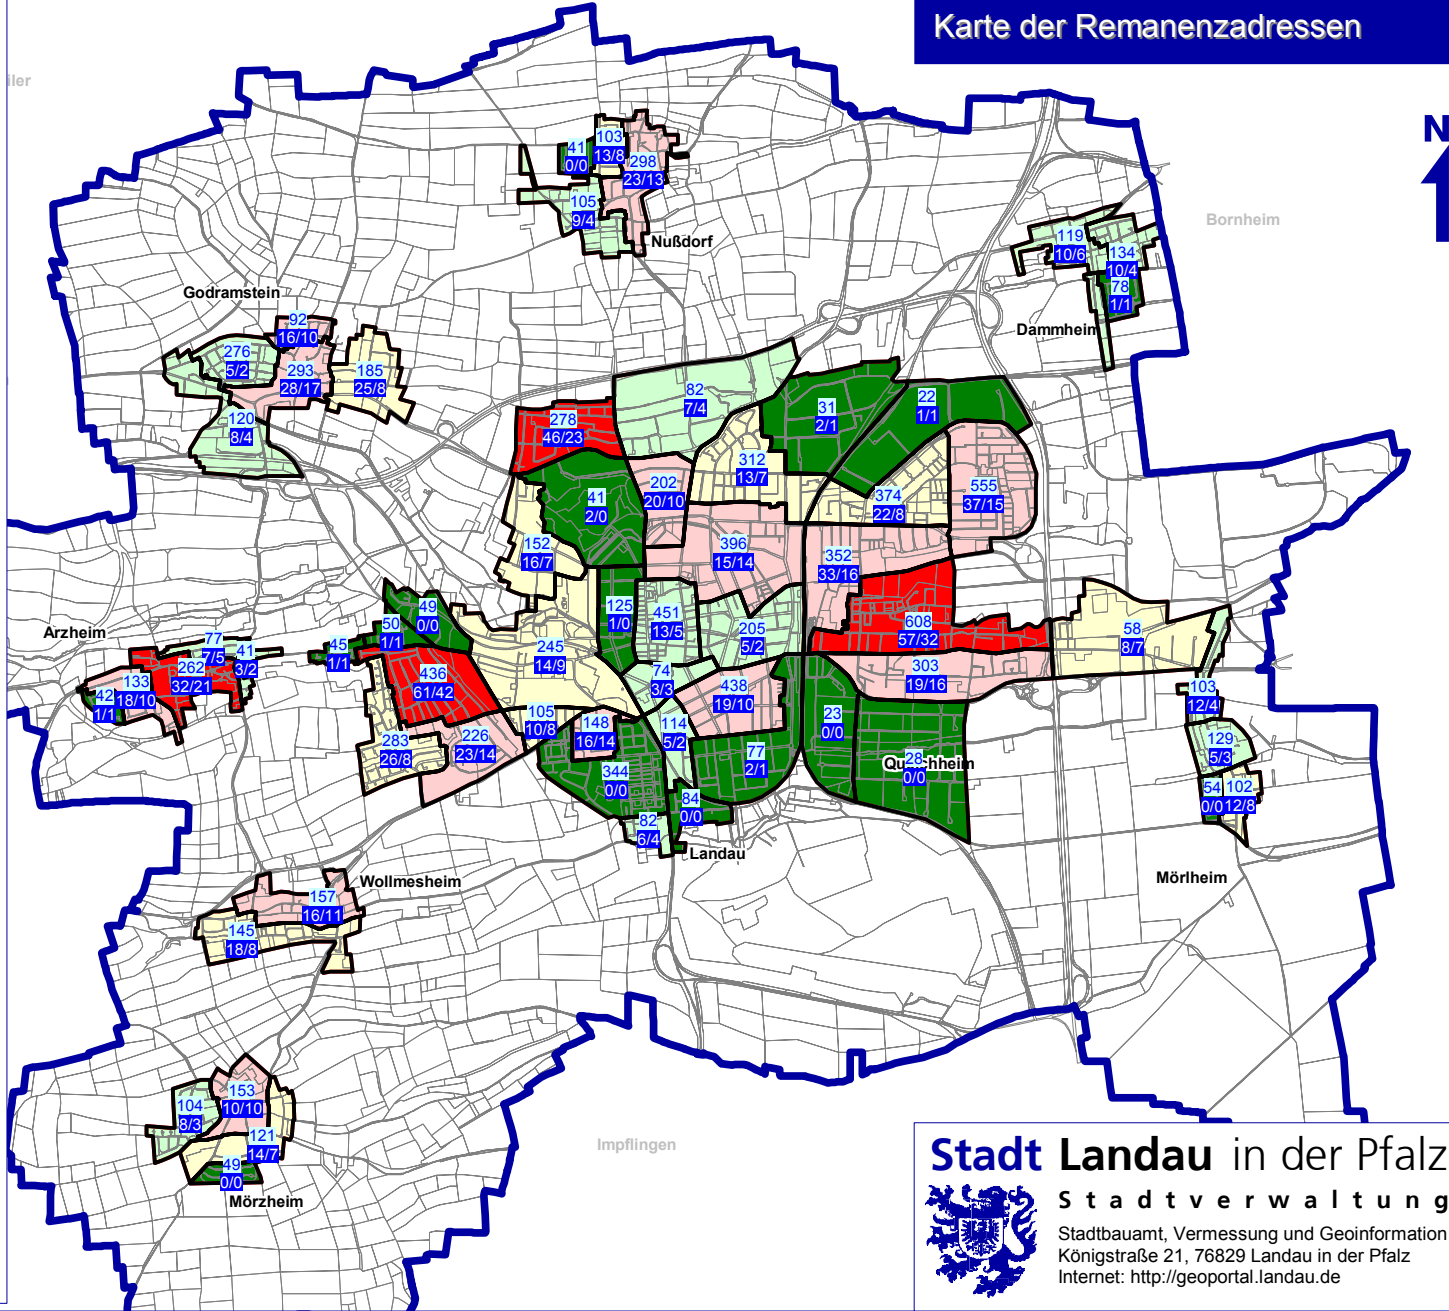

Karte der Remanenzadressen

**Legende:**

- 262 Anzahl der Wohnadressen
- 32/21 Anzahl der Wohnadressen mit nur einem Bewohner ab 70 / 80 Jahren (= Remanenzadressen)
-  Bezirk mit 0 oder 1 Remanenzadressen (80 J.)
-  Bezirk mit 2 bis 6 Remanenzadressen (80 J.)
-  Bezirk mit 7 bis 9 Remanenzadressen (80 J.)
-  Bezirk mit 10 bis 19 Remanenzadressen (80 J.)
-  Bezirk mit 20 bis 42 Remanenzadressen (80 J.)

Im September 2015 gab es in Landau 10.959 Wohnadressen. Davon waren 810 Adressen (7,4%) von nur einer einzigen Person ab 70 Jahren bewohnt. 455 (4,2%) dieser Adressen waren nur von einer einzigen Person ab 80 Jahren bewohnt.

Ortsteil	Remanenzadressen ab 70 / 80 Jahren
Arzheim	61 / 39
Dammheim	21 / 11
Godramstein	83 / 41
Landau	421 / 230
Mörzheim	29 / 15
Mörzheim	32 / 20
Nußdorf	45 / 25
Queichheim	84 / 55
Wollmesheim	34 / 19