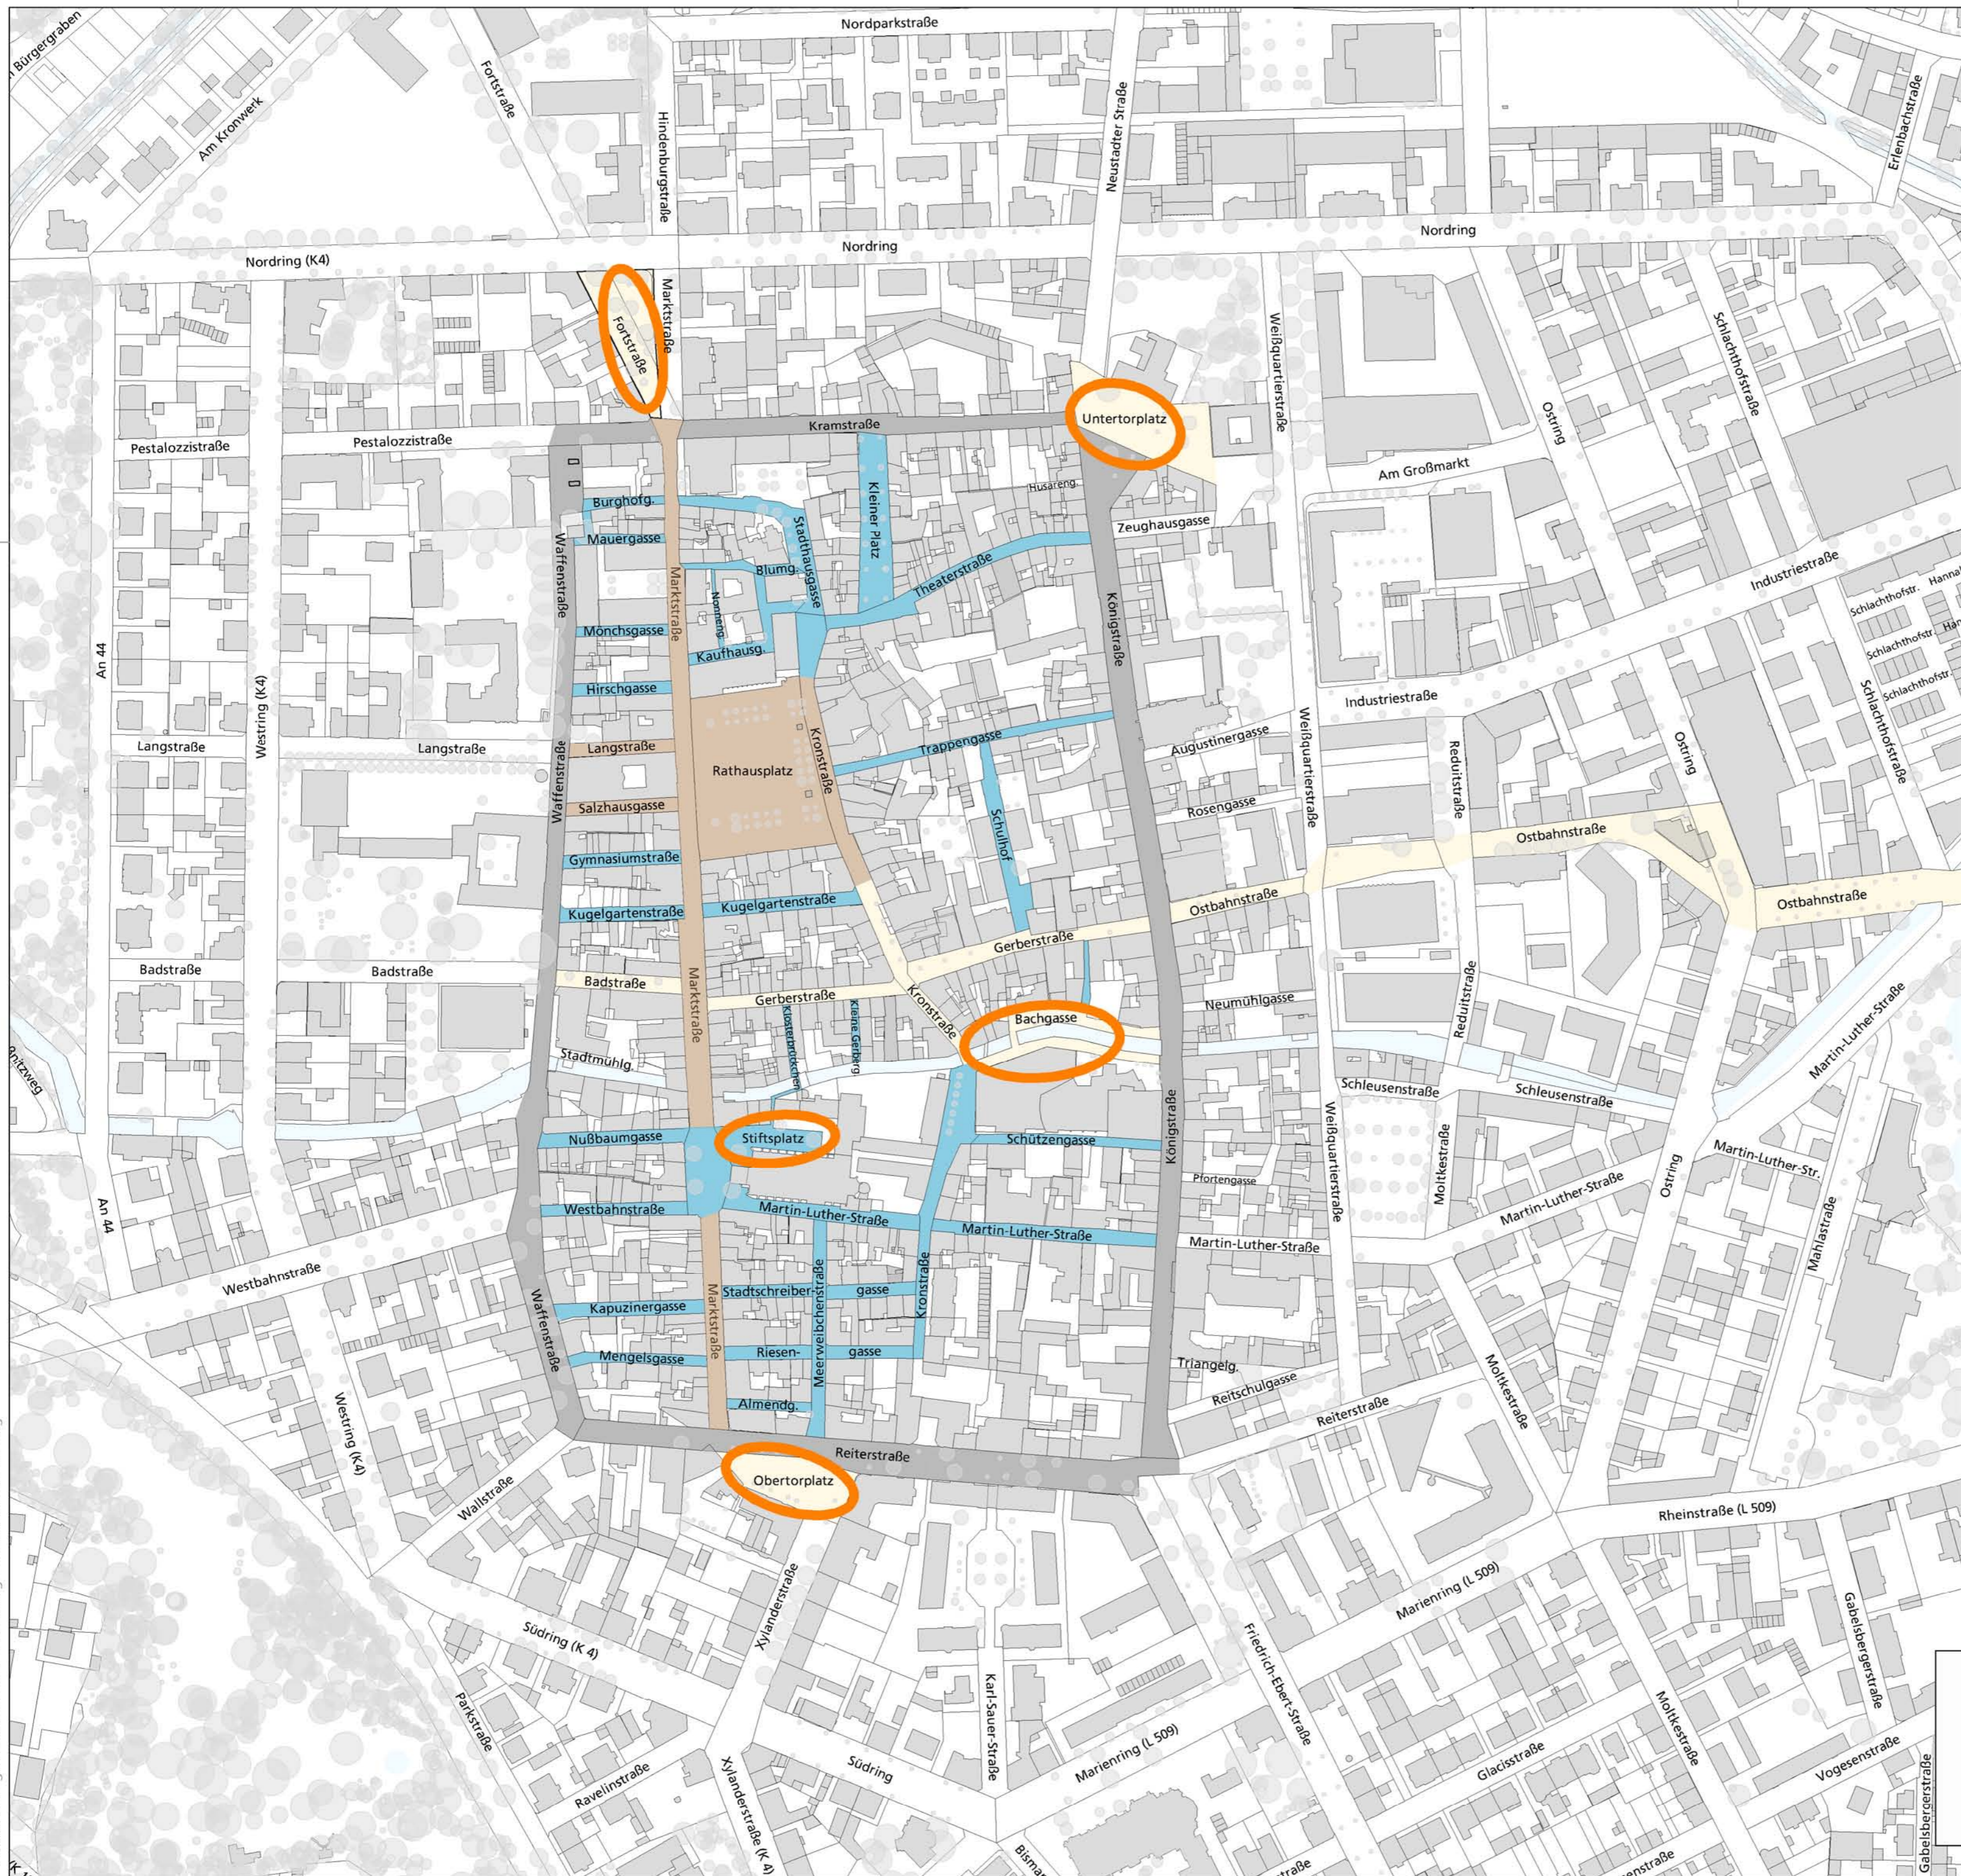

Diese Karte ist gesetzlich geschützt. Nachdruck oder sonstige Vervielfältigung nur mit Genehmigung des Stadtbauamtes Landau in der Pfalz. Basiskarte: Liegenschaftskarte der Vermessungs- und Katasterverwaltung

Innenstadtentwicklungskonzept

**Legende:**

-  Gebäude
-  Baum bestehend
-  Rotterdamer Pflaster
-  großformatiges Pflaster
-  Kleinpflaster
-  Asphalt
-  Platzgestaltung

**Übersichtsplan der Beläge in der Innenstadt**

M 1:2.500  
06. Mai 2015 Sch / Ma

Stadtbauamt  
Abt. Stadtplanung / Stadtentwicklung  
Königstraße 21  
76829 Landau in der Pfalz