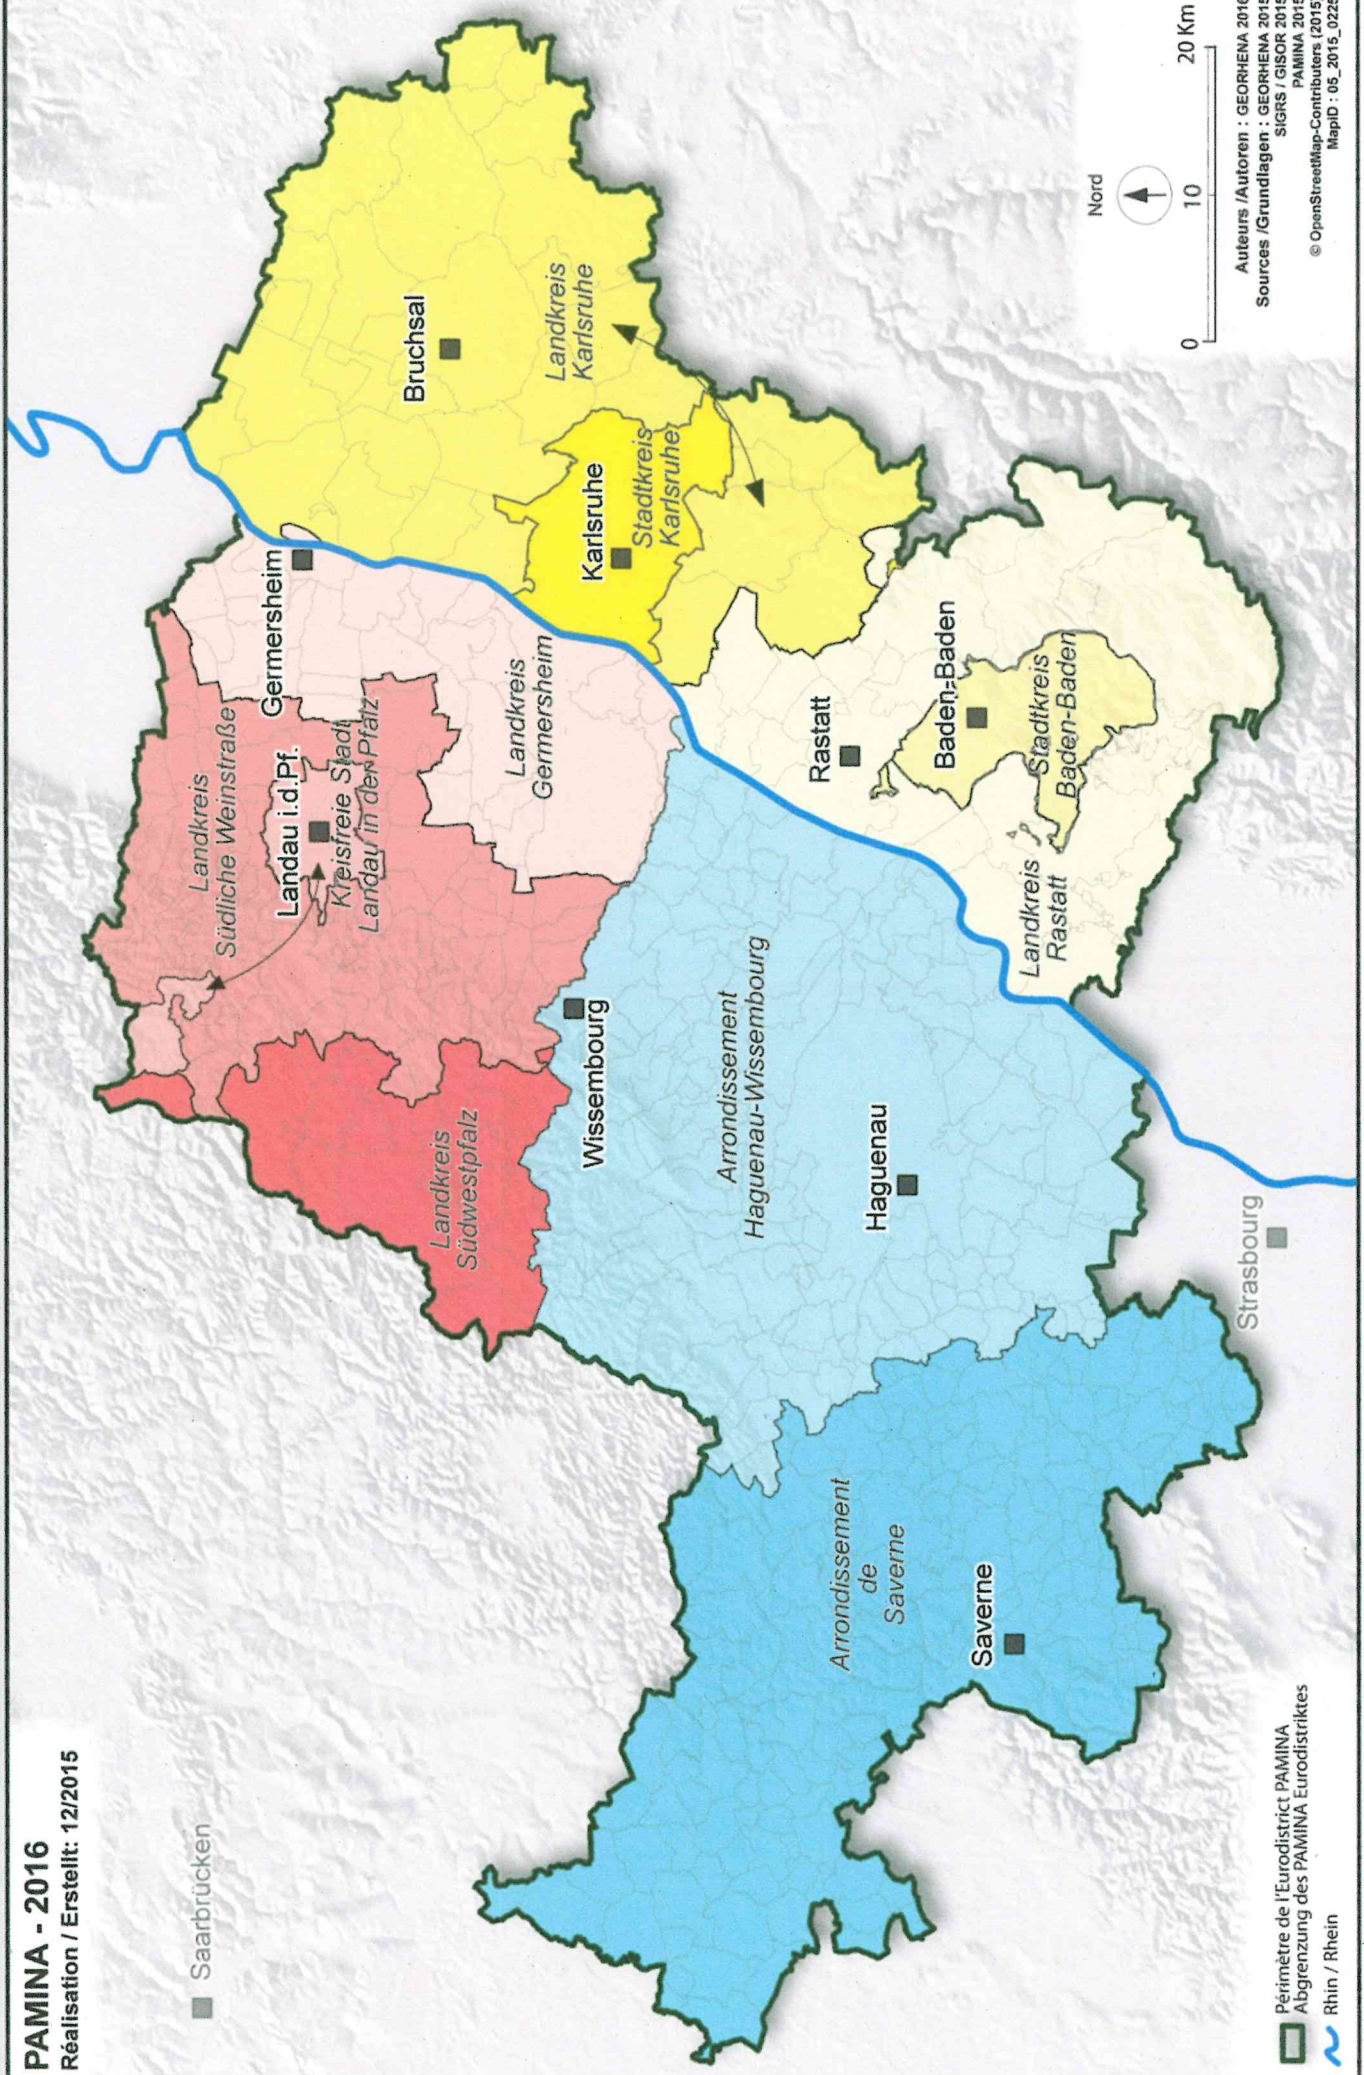

Conférence du Rhin Supérieur / Oberrheinkonferenz

PAMINA - 2016

Réalisation / Erstellt: 12/2015

■ Saarbrücken

■ Périimètre de l'Eurodistrict PAMINA
■ Abgrenzung des PAMINA Eurodistriktes
~ Rhin / Rhein

Auteurs /Autoren : GEORHENA 2016
Sources /Grundlagen : GEORHENA 2015
SIGRS / GISOR 2015
PAMINA 2015
© OpenStreetMap-Contributors (2015)
MapID : 05_2015_0225