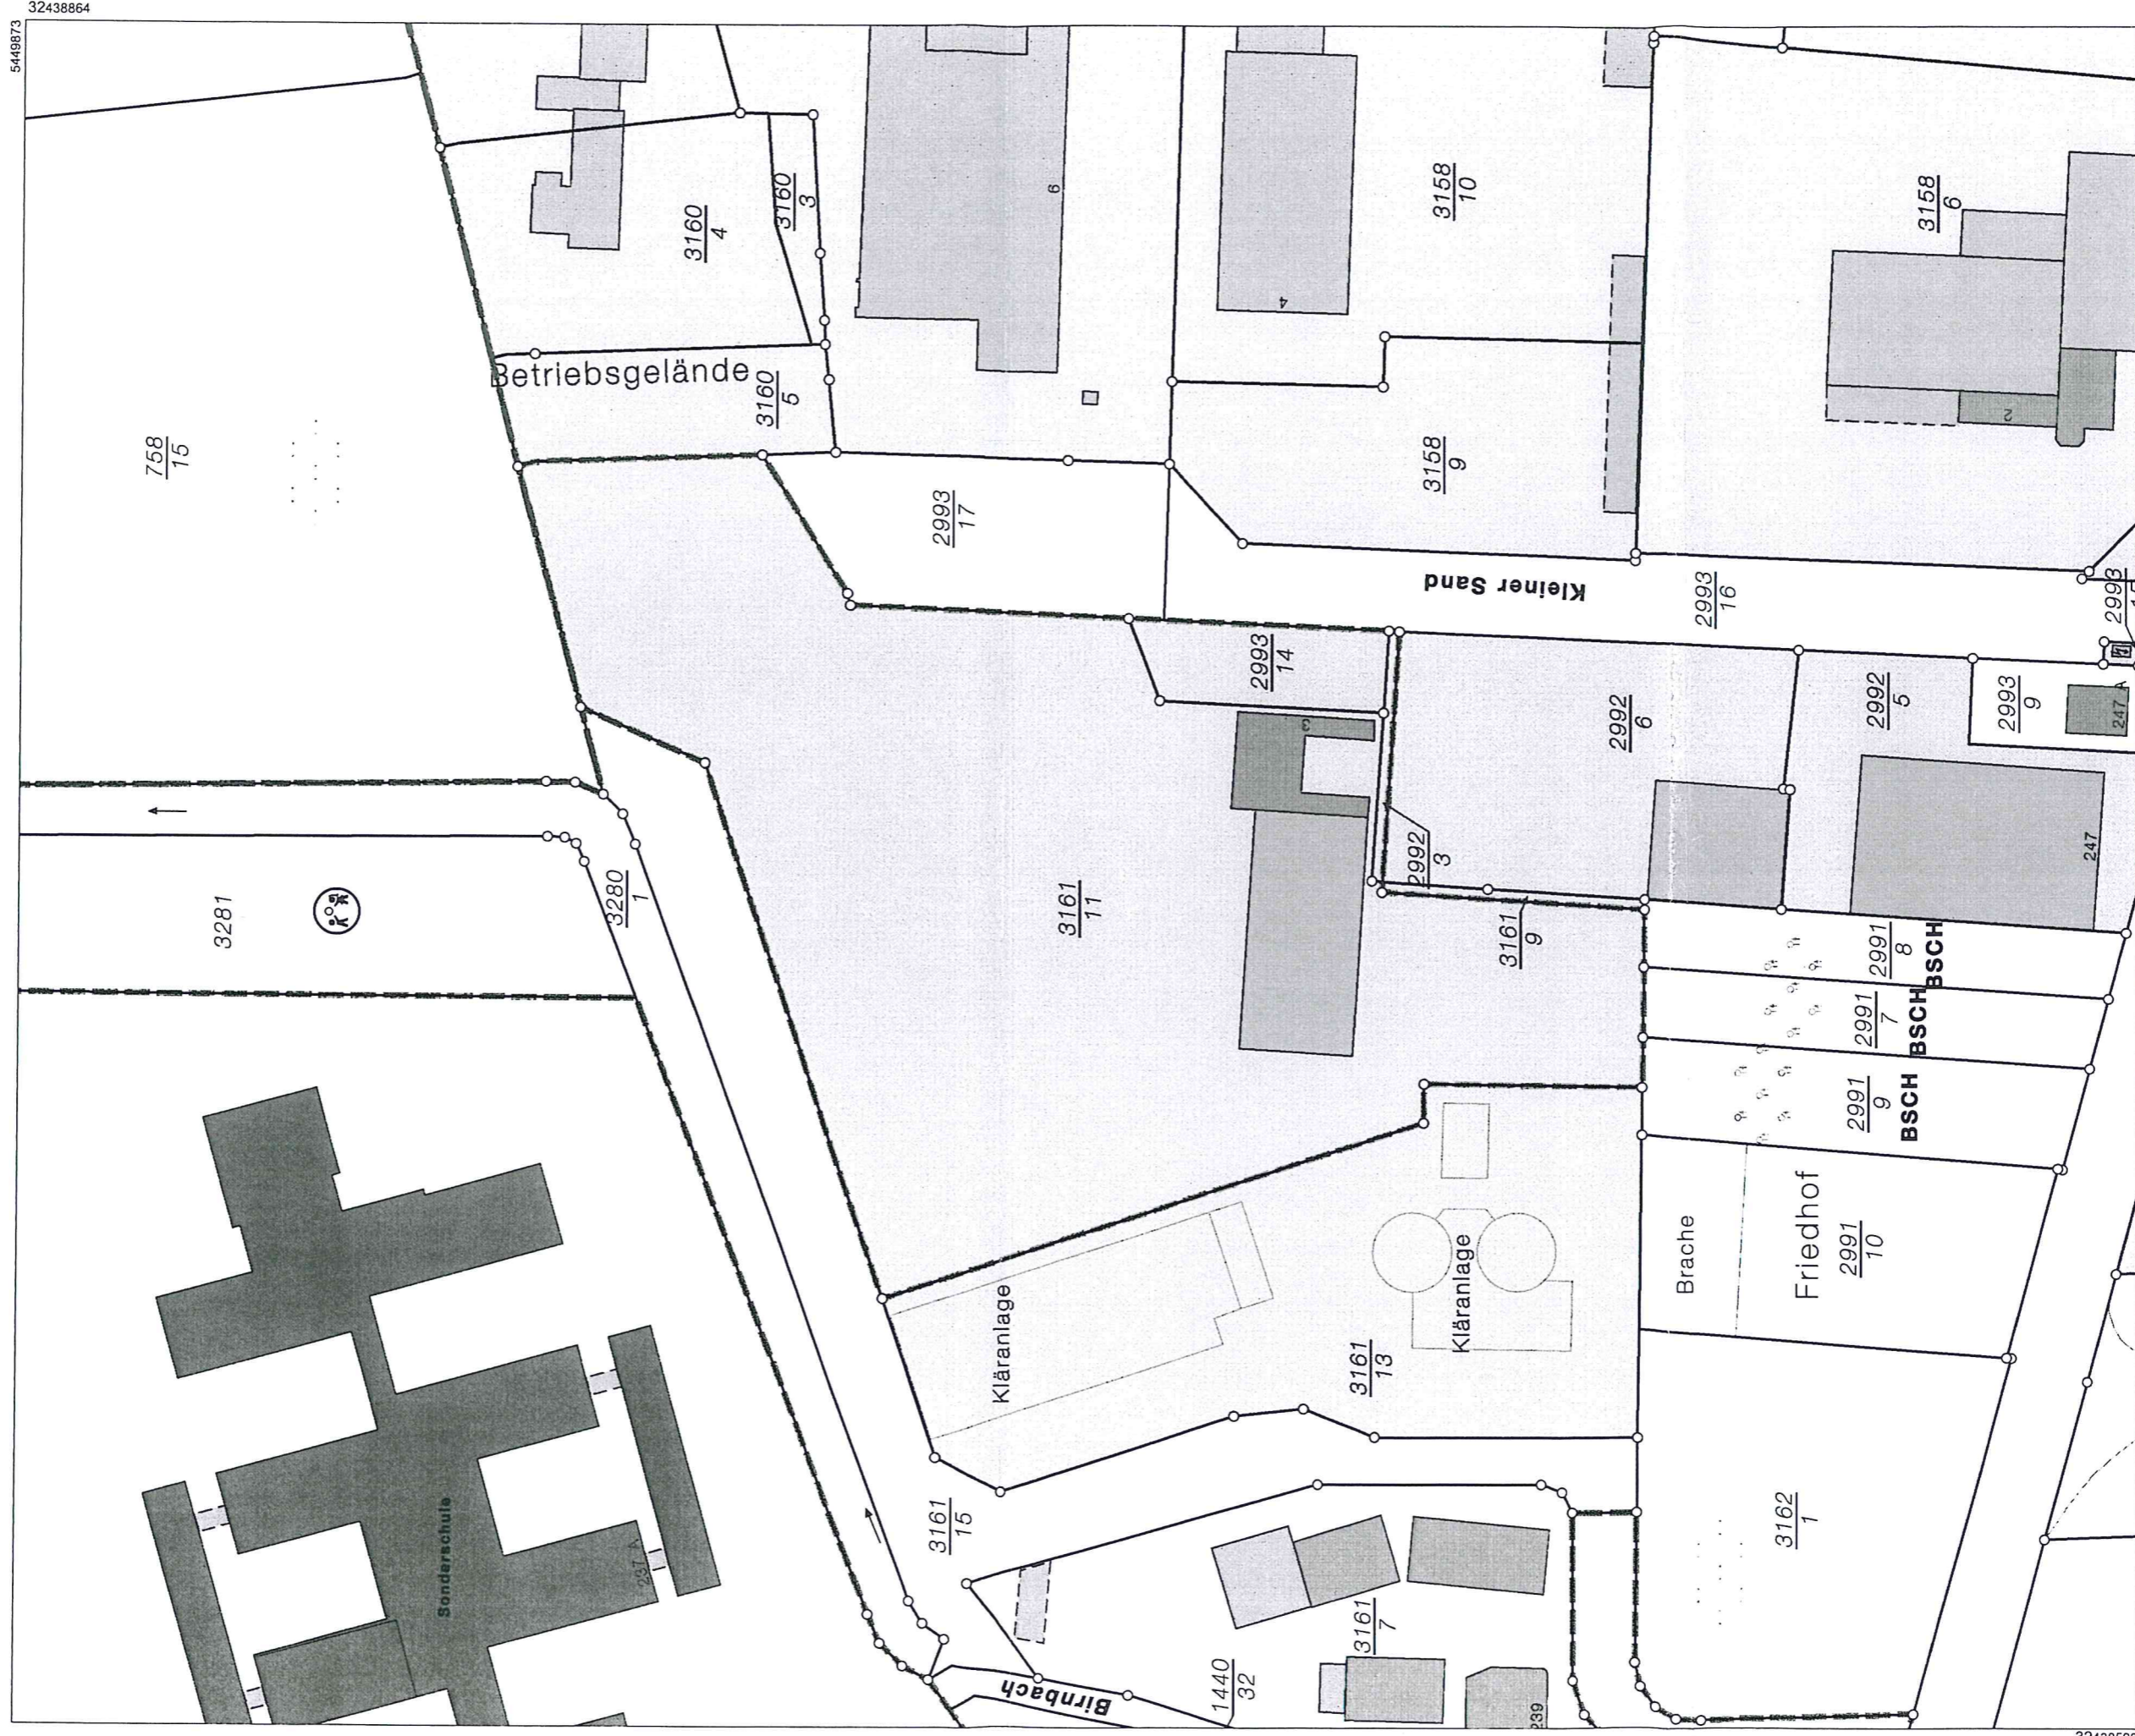

Hergestellt am 05.02.2015

Flurstück: 3161/11  
Gemarkung: Queichheim

Gemeinde: Landau in der Pfalz  
Landkreis: Stadt Landau in der Pfalz

Pestalozzistraße 4  
76829 Landau in der Pfalz

Vervielfältigungen für eigene Zwecke sind zugelassen. Eine unmittelbare oder mittelbare Vermarktung, Umwandlung oder Veröffentlichung der Geobasisinformationen bedarf der Zustimmung der zuständigen Vermessungs- und Katasterbehörde (§ 12 Landesgesetz über das amtliche Vermessungswesen).  
Hergestellt durch das Vermessungs- und Katasteramt Rheinpfalz.