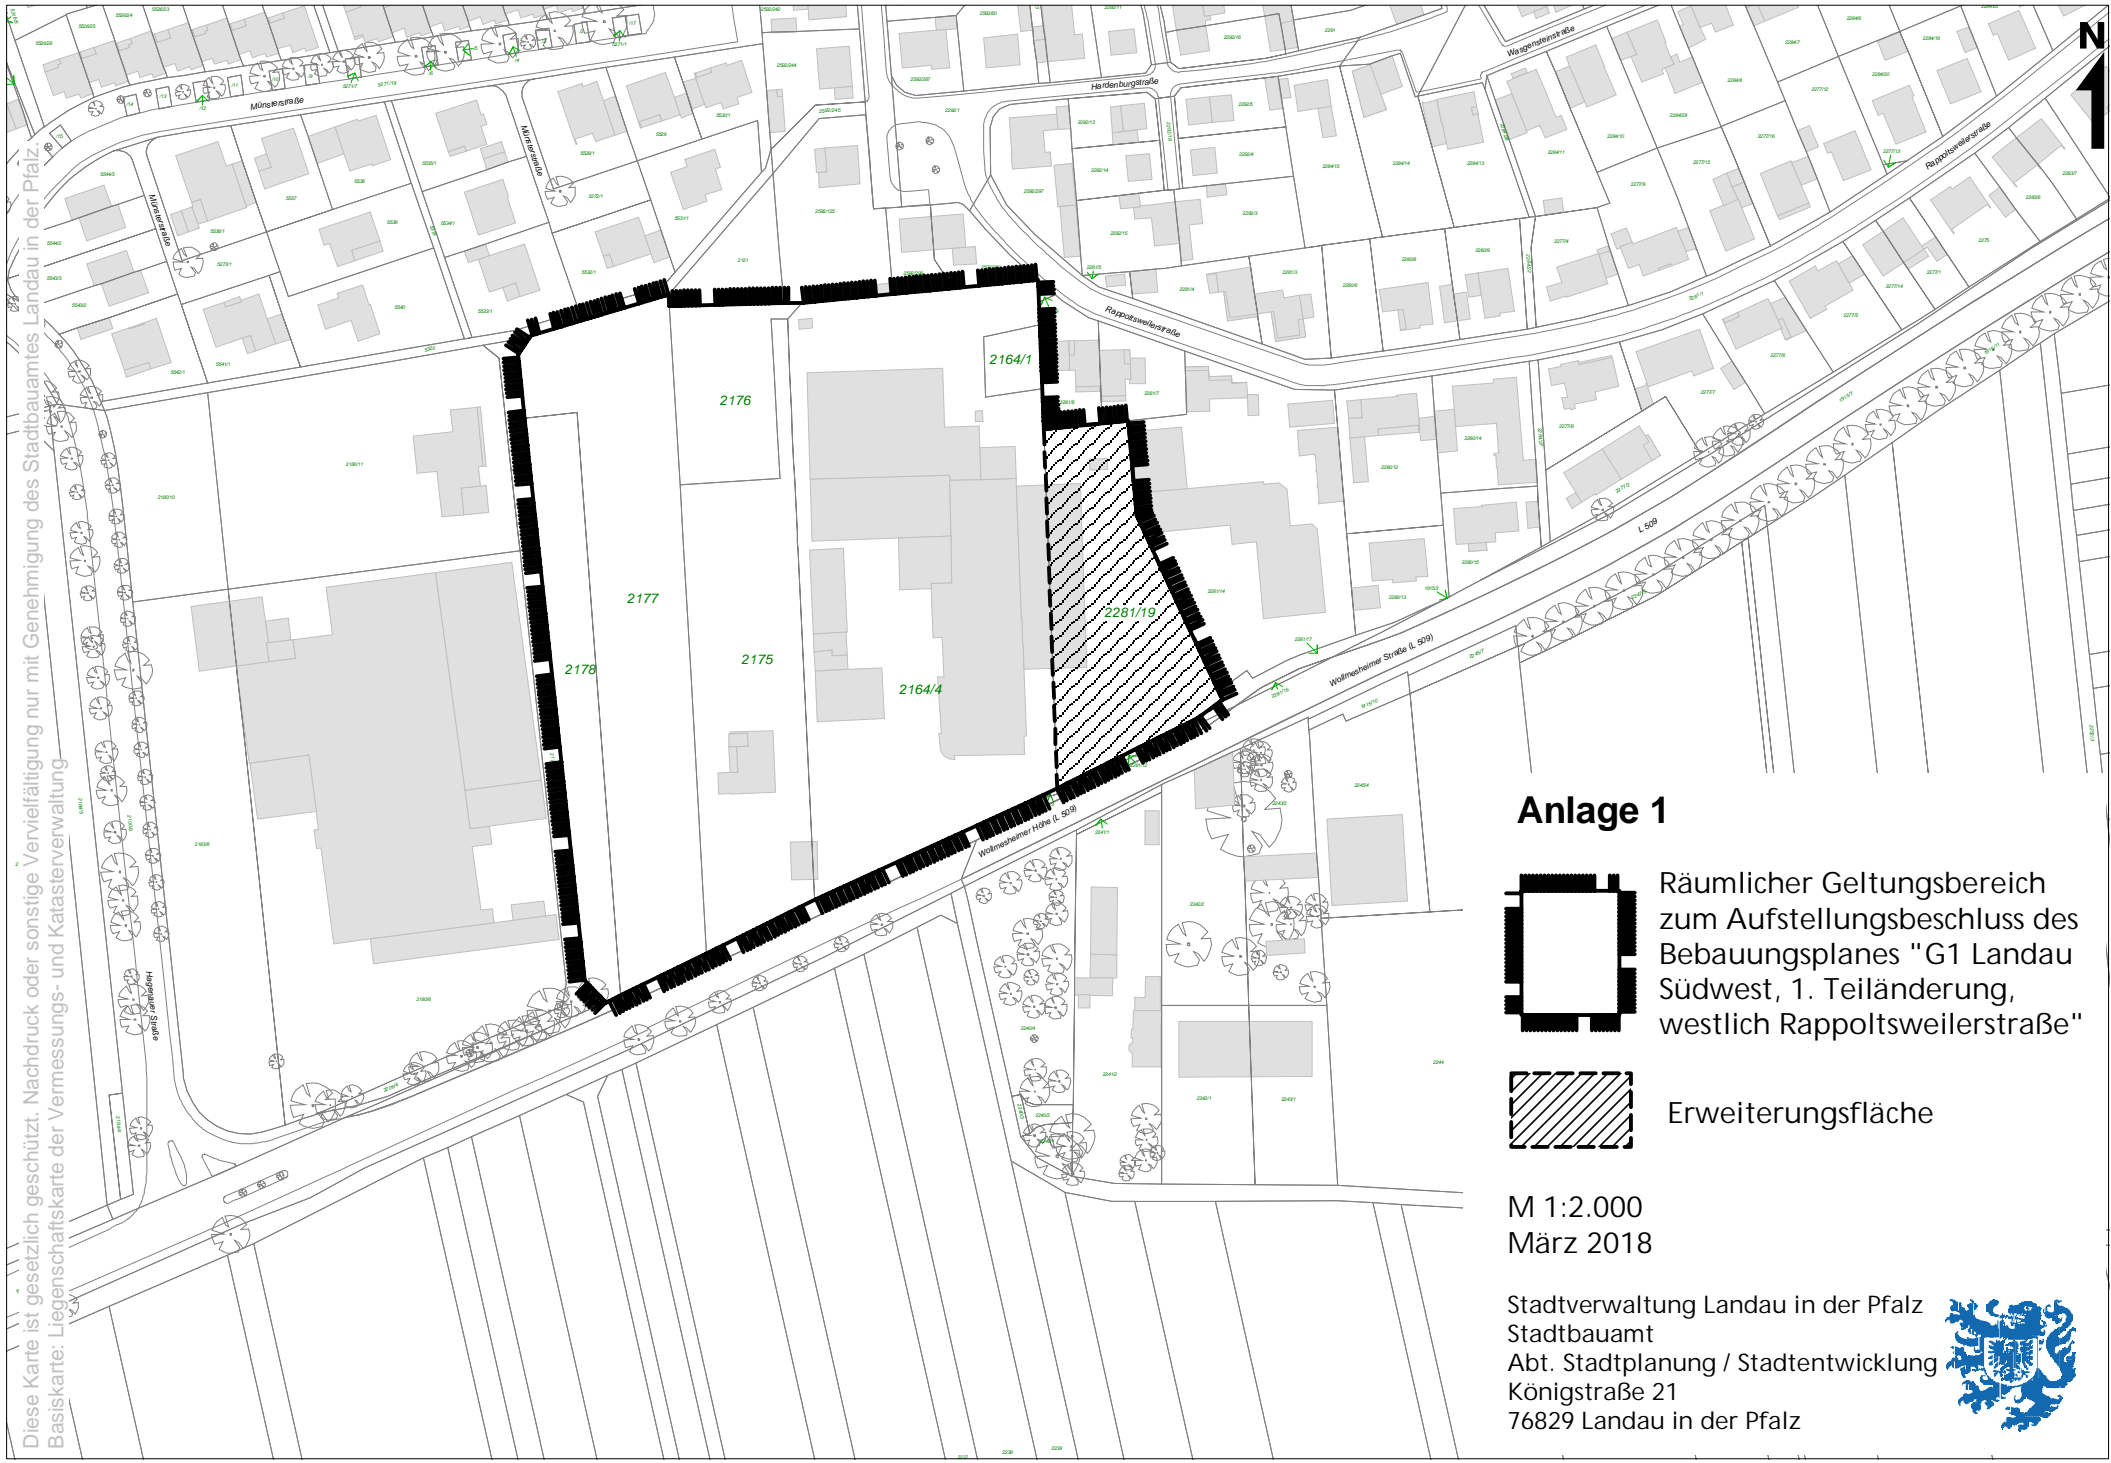

Diese Karte ist gesetzlich geschützt. Nachdruck oder sonstige Vervielfältigung nur mit Genehmigung des Stadtbauamtes Landau in der Pfalz.
Basiskarte: Liegenschaftskarte der Vermessungs- und Katasterverwaltung

Anlage 1

Räumlicher Geltungsbereich zum Aufstellungsbeschluss des Bebauungsplanes "G1 Landau Südwest, 1. Teiländerung, westlich Rappoltsweilerstraße"

Erweiterungsfläche

M 1:2.000
März 2018

Stadtverwaltung Landau in der Pfalz
Stadtbauamt
Abt. Stadtplanung / Stadtentwicklung
Königstraße 21
76829 Landau in der Pfalz