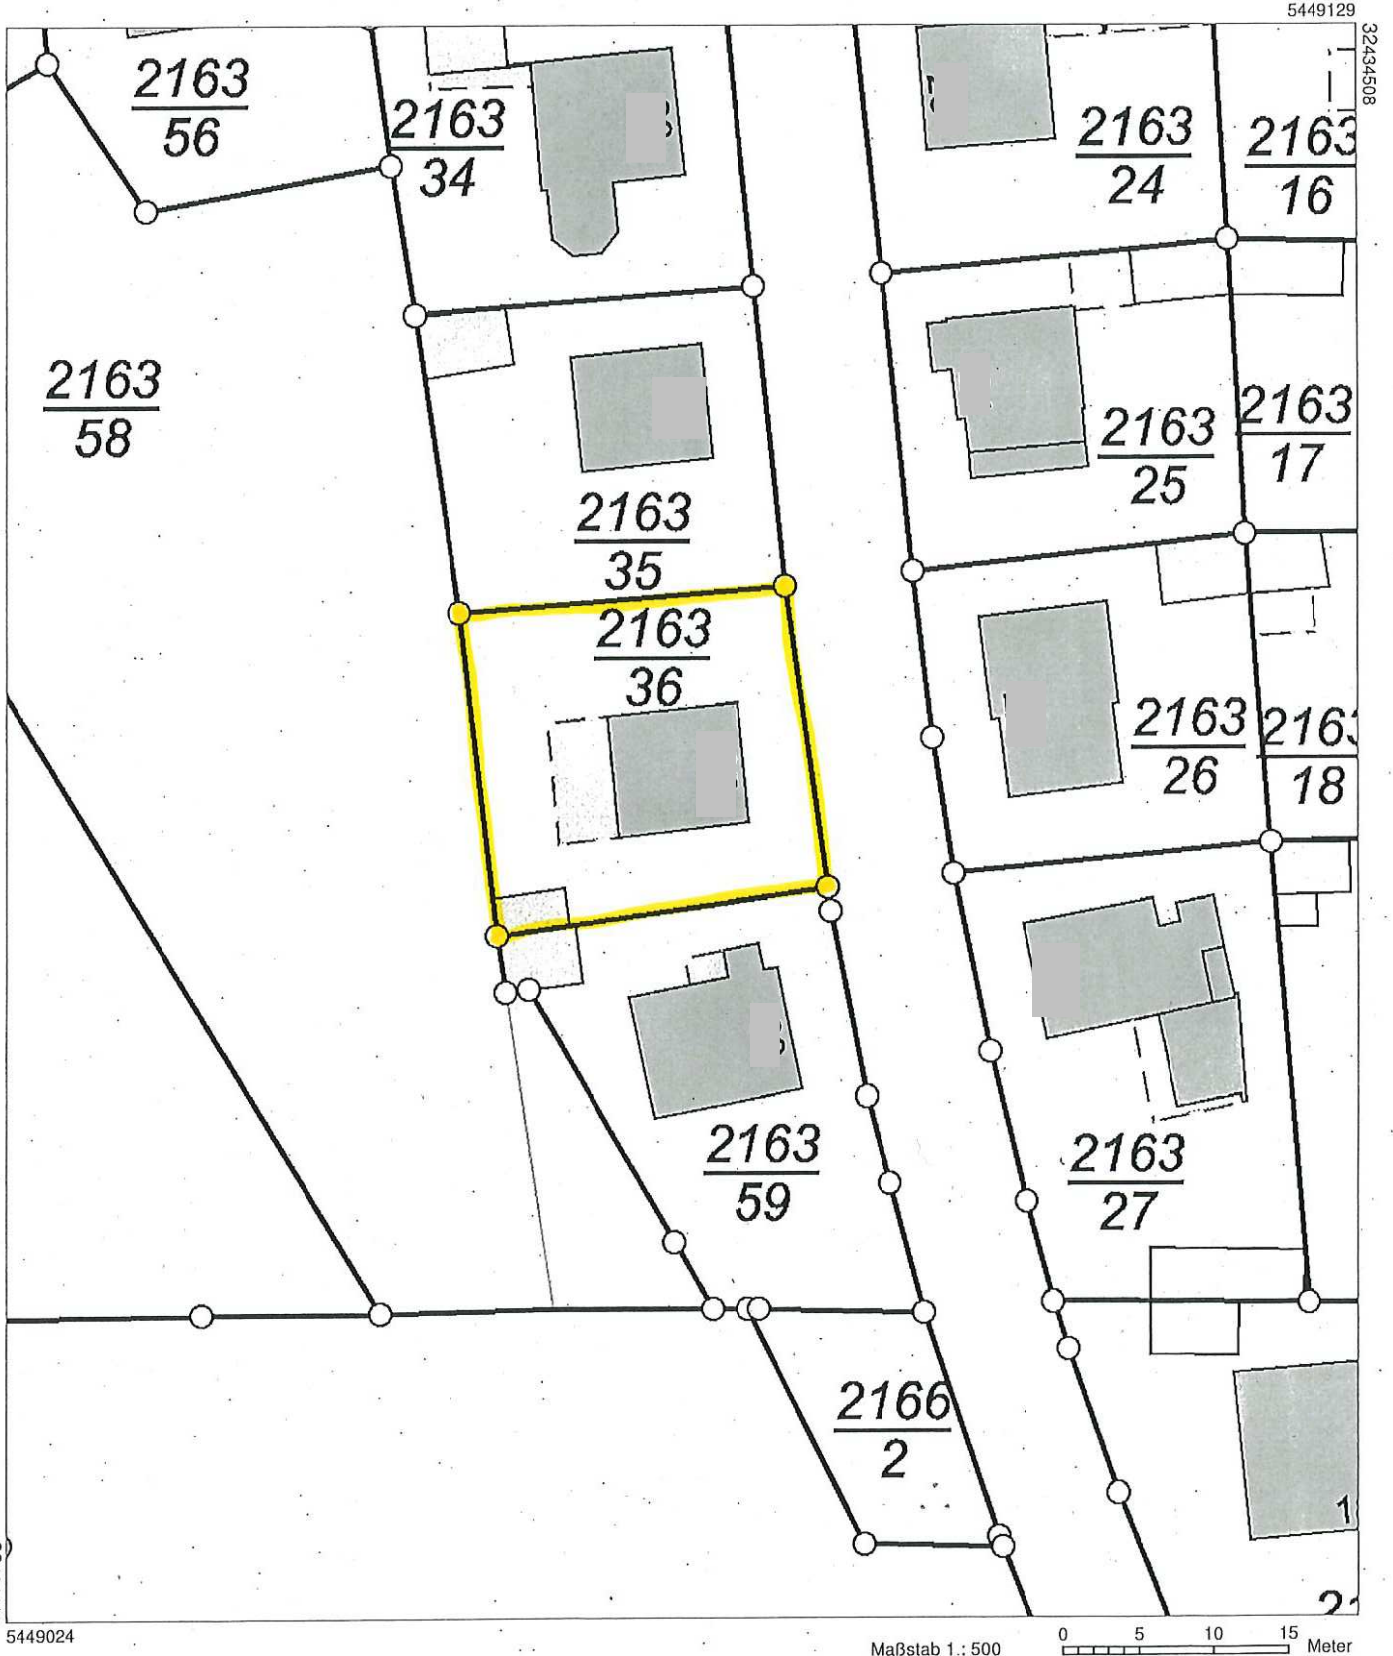

Auszug aus den Geobasisinformationen

Liegenschaftskarte

Rheinland-Pfalz

VERMESSUNGS- UND
KATASTERAMT RHEINPFALZ

Hergestellt am 17.04.2018

Flurstück: 2163/36
Flur: 0
Gemarkung: Landau

Gemeinde: Landau in der Pfalz
Landkreis: Stadt Landau in der Pfalz

Pestalozzistraße 4
76829 Landau in der Pfalz

Vervielfältigungen für eigene Zwecke sind zugelassen. Eine unmittelbare oder mittelbare Vermarktung, Umwandlung oder Veröffentlichung der Geobasisinformationen bedarf der Zustimmung der zuständigen Vermessungs- und Katasterbehörde (§12 Landesgesetz über das amtliche Ver-